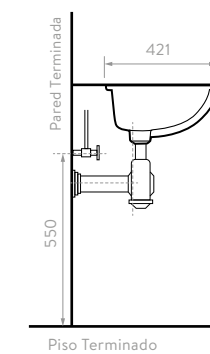

LATERAL

FRONTAL