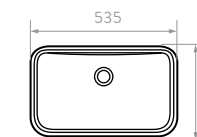

LAVAMANOS Vessel CERÁMICOS

SPAZIO II

SIN DESAGÜE

O14761001 Lavamanos Spazio Blanco
O14761031 Lavamanos Spazio Bone

Color: ☐ Blanco ☐ Bone 103

LAVAMANOS DE INCRUSTAR

LIQUID

O27701001 Lavamanos Liquid

Color: ☐ Blanco 100

LATERAL

FRONTAL

NOVARA

O19301001 Lavamanos Novara

Color: ☐ Blanco 100

SUPERIOR

FRONTAL

SAN LORENZO

O19001001 Lavamanos San Lorenzo Blanco
O19001001 Lavamanos San Lorenzo Bone

Color: ☐ Blanco 100 ☐ Bone 103

SUPERIOR

FRONTAL