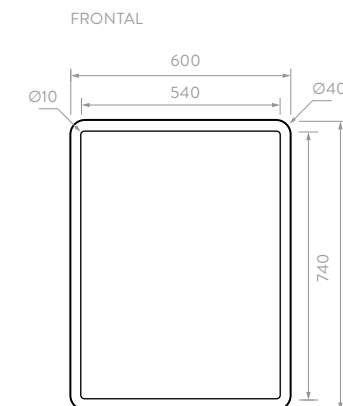

AURA

OO2846391 Espejo Aura

- Espejo con luz LED cálida posterior.
- Se activa con un switch manual.
- Espesor 4 mm.