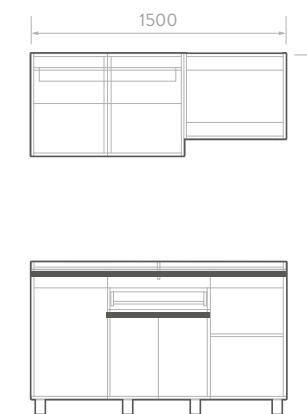

MEDIDAS GENERALES

Sabemos que cada vez los espacios son más compactos. Es por esto que hemos creado un portafolio de cocinas listas para armar con medidas estándar.

Puedes complementarlas con muebles adicionales como alacenas y barras, con lo que dispondrás de tu espacio como mejor te convenga.

COLORES Y MATERIALES

LÍNEA BÁSICA

LÍNEA ESTÁNDAR

LÍNEA PLUS

SI TU COCINA ES MEDIANA 1.50 m

Puedes ampliarla hasta **2.10 m** completándola con una alacena de **60 cm** de ancho.