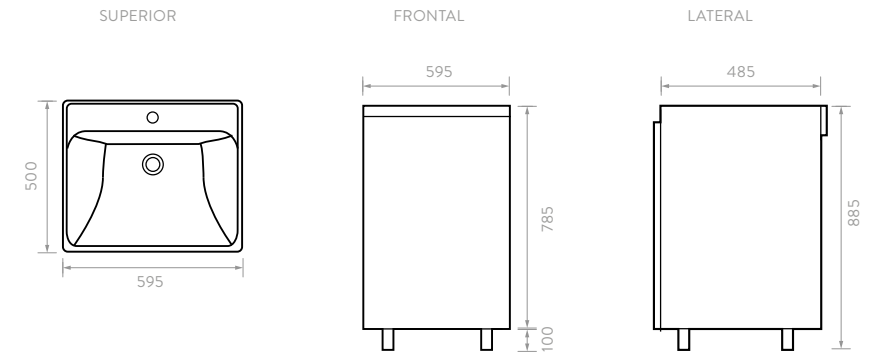

## LAVADERO PROVENZA PREMIUM

60 x 60 cm

771636571 Lavadero Premium con mueble Provenza

Color: Taupe Ceniza

- Fabricado 100 % en porcelana sanitaria Corona.
- Resistente al rayado, manchas y al desgaste.
- No maltratará tus manos por su suave textura.
- Cuenta con pozo de 20 cm de profundidad. Útil para diversas tareas del hogar.
- Incluye canastilla y sifón.