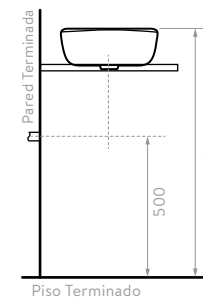

## CASCADE

O12901001 Lavamanos Cascade

Color:  Blanco 100

SUPERIOR

LATERAL

FRONTAL