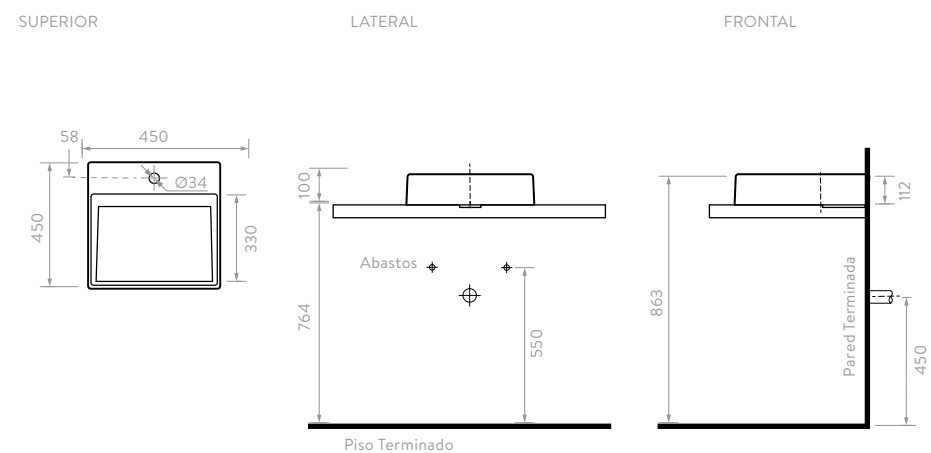

FUSSION 45

Color: ☐ Blanco 100

103411001 Lavamanos Fussion 45