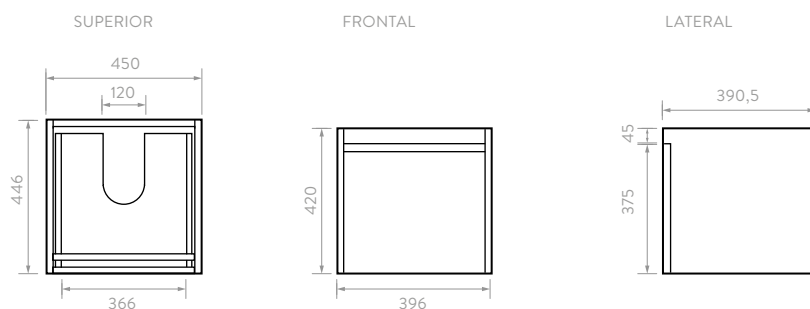

MUEBLE FUSSION

80 - 60 - 45 cm

838056741 Mueble Fussion Ceniza / lavamanos 80 cm
O36066761 Mueble fussion Siena / lavamanos 60 cm
O36066741 Mueble fussion Ceniza / lavamanos 60 cm
O34076741 Mueble fussion Ceniza / lavamanos 45 cm

Color: Siena Ceniza

- Diseño con cajón externo y cajón interno que permiten maximizar el espacio y la organización de objetos pequeños.
- Rieles de cierre suave ocultos y extensión total.