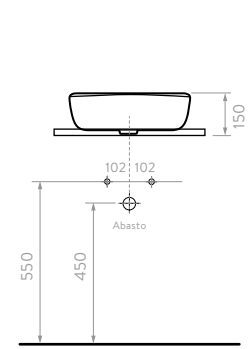

LAVAMANOS VESSEL CERÁMICOS

GRANITO

Color: Bone 103

O14752711 Lavamanos Granito bone

CASCADE MATE

Color: Arena Taupe
 Gris Negro

O12901061 Lavamanos Cascade arena
O12901761 Lavamanos Cascade Taupe
O12901541 Lavamanos Cascade gris
O12904601 Lavamanos Cascade negro

FRONTAL

LIQUID

Color: Blanco

O12801001 Lavamanos Liquid

SUPERIOR

FRONTAL

VARESE

Color: Blanco

O13591001 Lavamanos Varese

SUPERIOR

FRONTAL