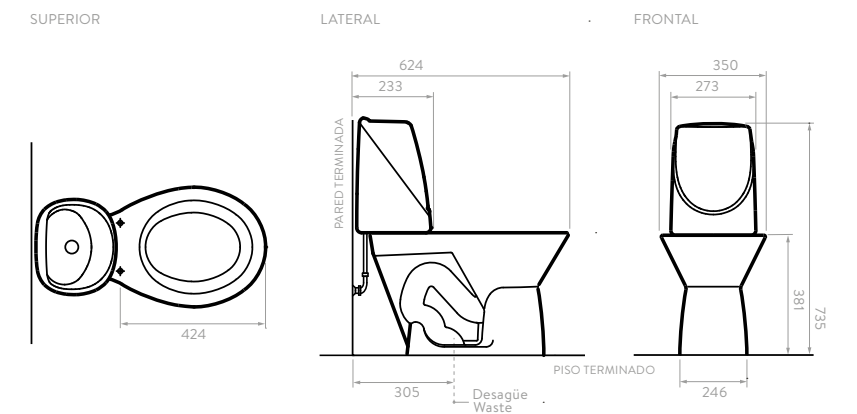

HAPPY

Redondo

- O26201001 Sanitario
- O23221001 Taza
- O43221001 Tanque + tapa + grifería
- 829002221 Asiento

*Validar vigencia de colores

Color: ○ Blanco 100 ○ Bone 103

Bicolor: ○ Negro 265 ○ Verde 245 ○ Rojo 225

- Tanque compacto con decorado envolvente y variedad en colores.
- Diseño moderno y ahorrador de espacio.
- Sifón 100% esmaltado, para una mayor limpieza y funcionamiento óptimo.