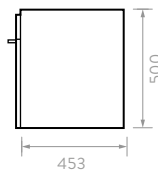

MUEBLE ELIPSE PLUS

80 - 60 - 45 cm

- 138086841 Mueble Elipse plus 80 cm con LVM
- LM0116841 Mueble Elipse plus 60 cm con LVM 8p
- 135076841 Mueble Elipse plus 60 cm con LVM
- 135066841 Mueble Elipse plus 45 cm con LVM

Color: Amber Niebla

- Puerta y canasta organizadora multifuncional.
- Apertura con manija.

TAMAÑOS QUE SE AJUSTAN A TU ESPACIO

SUPERIOR

FRONTAL

LATERAL

LÍNEA VITAL MUEBLES

Muebles con almacenamiento libre y diseños funcionales