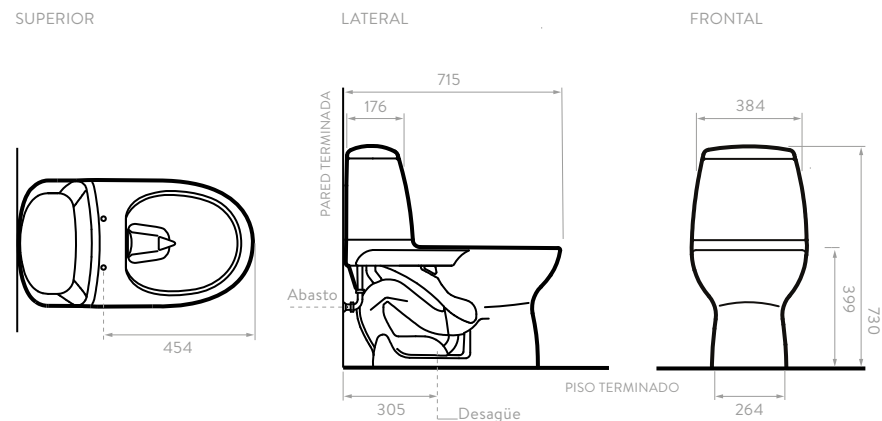

ECOCLEAN

Alongado

O26011001 Sanitario
O50011001 Taza con asiento
O51011001 Tanque + tapa + grifería
609471001 Asiento

Color: ☐ Blanco 100 ☐ Bone 103

CONSUMO	POTENCIA
4,8 lts. A	600 grs. A
B	B

- Corredores de agua expuestos para más flujo y limpieza.
- Sifón esmaltado que evita la devolución de malos olores y posibles taponamientos.
- Asiento cierre suave con aro cubierto para mayor comodidad.