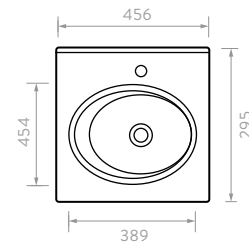

LATERAL

FRONTAL

ALUVIA

Color: Blanco 100 Bone 103

O60491001 Lavamanos Aluvia 45 Blanco
O60491031 Lavamanos Aluvia 45 bone