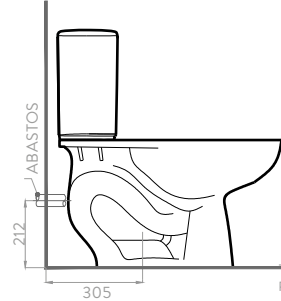

ALUVIA

Redondo

- 278471001 Sanitario
- O27821001 Taza con asiento
- O20901001 Tanque + tapa + grifería
- 959080001 Asiento

Color: Blanco 100 Bone 103

- Agujeros que direccionan el agua para mejor evacuación.
- Sanitario ULTRA AHORRADOR.
- Pestaña en el asiento, diseñada para una experiencia más higiénica.

ALUVIA

Alongado

- 203501001 Sanitario
- O20251001 Taza con asiento
- O20901001 Tanque + tapa + grifería
- 977020001 Asiento

Color: Blanco 100 Bone 103

- Agujeros que direccionan el agua para mejor evacuación.
- Sanitario ULTRA AHORRADOR.
- Pestaña en el asiento, diseñada para una experiencia más higiénica.

LATERAL