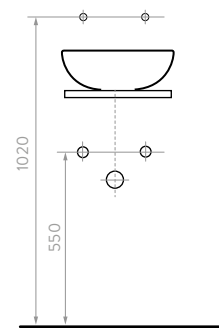

LAVAMANOS VESSEL CERÁMICOS

GRANITO

Color: Bone 103

O14752711 Lavamanos Granito bone

FRONTAL

CASCADE MATE

Color: Arena Taupe
 Gris Negro

O12901061 Lavamanos Cascade arena
O12901761 Lavamanos Cascade Taupe
O12901541 Lavamanos Cascade gris
O12904601 Lavamanos Cascade negro

LIQUID

Color: Blanco

O12801001 Lavamanos Liquid

SUPERIOR

FRONTAL

VARESE

Color: Blanco

O13591001 Lavamanos Varese

SUPERIOR

FRONTAL