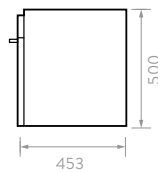

MUEBLE ELIPSE PLUS

80 - 60 - 45 cm

- 138086841 Mueble Elipse plus 80 cm con LVM
- LM0116841 Mueble Elipse plus 60 cm con LVM 8p
- 135076841 Mueble Elipse plus 60 cm con LVM
- 135066841 Mueble Elipse plus 45 cm con LVM

Color: Amber Niebla

- Puerta y canasta organizadora multifuncional.
- Apertura con manija.

TAMAÑOS QUE SE AJUSTAN A TU ESPACIO

SUPERIOR

FRONTAL

LATERAL

LÍNEA VITAL MUEBLES

Muebles con almacenamiento libre y diseños funcionales