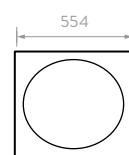

Color: Wengué Rovere

- Lavamanos de sobreponer.
- Máximo espacio para mayor orden y almacenamiento.
- Patas metálicas y niveladoras (*aplica para Esencial a piso).

Mueble para armar

Cierre Tradicional

Robustes

Garantía Madera

Garantía Herrajes

SUPERIOR