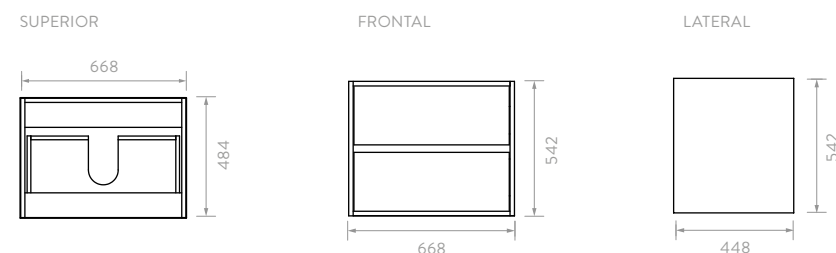

MUEBLE CASCADE PLUS

70 cm

LM1666501 Mueble Cascade plus 70 cm con LVM Vessel
LM1846501 Mueble Cascade plus 70 cm

Color: Taupe Rovere

- Mesón en CoronaStone®.
- Cajones con apretura tipo push, que con tan solo un impulso en el frente ofrecen mayor comodidad en su manipulación.