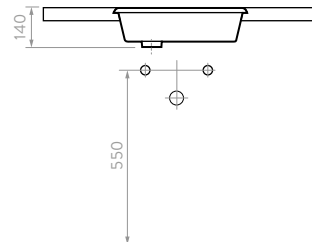

LAVAMANOS Vessel CERÁMICOS

SPAZIO II

SIN DESAGÜE

O14761001 Lavamanos Spazio Blanco
O14761031 Lavamanos Spazio Bone

Color: ☐ Blanco ☐ Bone 103

LAVAMANOS DE INCRUSTAR

LIQUID

O27701001 Lavamanos Liquid

Color: ☐ Blanco 100

LATERAL

FRONTAL

NOVARA

O19301001 Lavamanos Novara

Color: ☐ Blanco 100

SUPERIOR

FRONTAL

SAN LORENZO

O19001001 Lavamanos San Lorenzo Blanco
O19001001 Lavamanos San Lorenzo Bone

Color: ☐ Blanco 100 ☐ Bone 103

SUPERIOR

FRONTAL