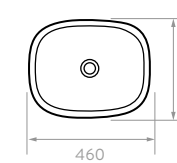

LAVAMANOS VESSEL CERÁMICOS

GRANITO

Color: Bone 103

O14752711 Lavamanos Granito bone

CASCADE MATE

Color: Arena Taupe
 Gris Negro

O12901061 Lavamanos Cascade arena
O12901761 Lavamanos Cascade Taupe
O12901541 Lavamanos Cascade gris
O12904601 Lavamanos Cascade negro

LIQUID

Color: Blanco

O12801001 Lavamanos Liquid

SUPERIOR

FRONTAL

VARESE

Color: Blanco

O13591001 Lavamanos Varese

SUPERIOR

FRONTAL