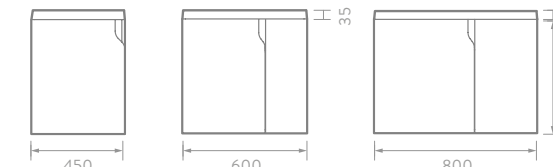

TAMAÑOS QUE SE AJUSTAN A TU ESPACIO