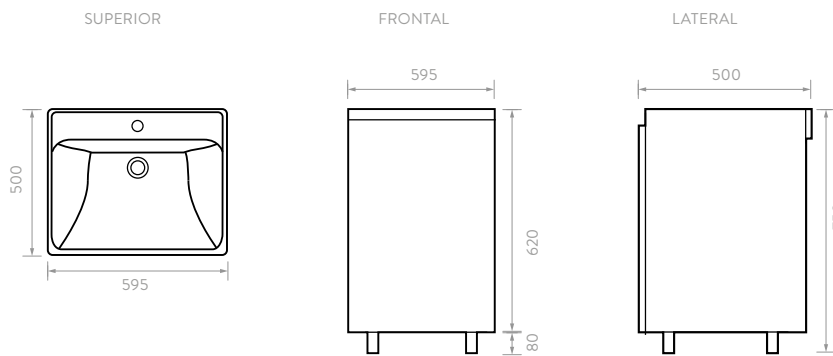

LAVADERO SOHO PREMIUM

60 x 60 cm

771626551 Lavadero Premium con mueble Soho

Color: Miel Blanco

- Fabricado 100 % en porcelana sanitaria Corona.
- Resistente al rayado, manchas y al desgaste.
- No maltratará tus manos por su suave textura.
- Cuenta con pozo de 20 cm de profundidad. Útil para diversas tareas del hogar.
- Incluye canastilla y sifón.