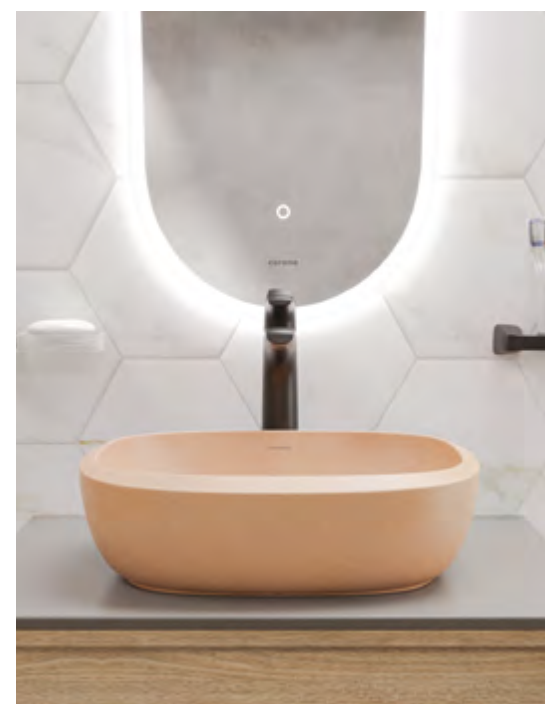

- Gran variedad de posibilidades para combinar y crear el espacio del baño a tú estilo.
- Complementa con griferías y accesorios con opciones de acabados con protección antimicrobiano.
- Variedad de muebles con diferentes estilos, tonos que permiten la perfecta combinabilidad y compatibilidad con lavamanos Vessel Corona.
- Complementa el espacio con espejos y decorados Corona.