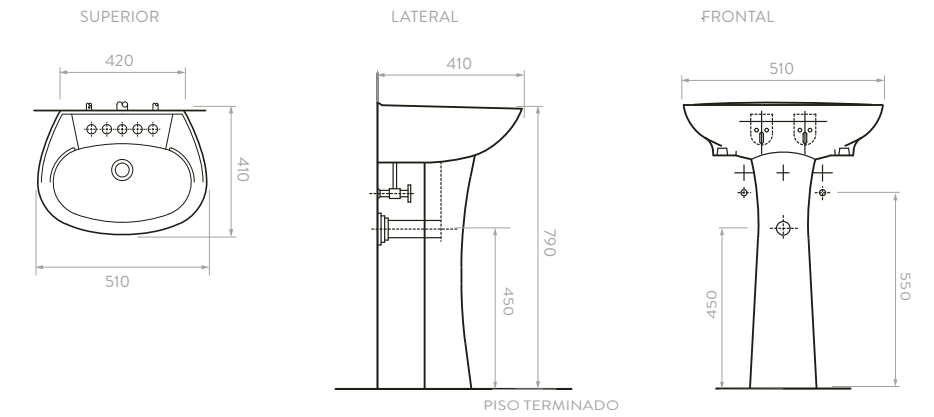

MÁXIMO

Color: ☐ Blanco 100 ☐ Bone 103

514311001 Lavamanos con pedestal
O14311001 Lavamanos de colgar
O52301001 Pedestal

- Diseño contemporáneo que combina la funcionalidad y el ahorro de espacio.
- Amplio pozo proporciona mayor comodidad.