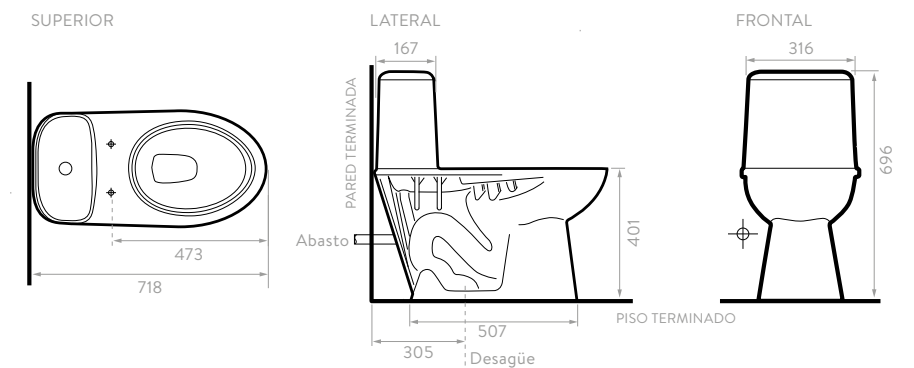

CIMA

Alongado

O29411001 Sanitario
SS0001001 Asiento

Color: ☐ Blanco 100

CONSUMO	POTENCIA
4,8 lts.	400 grs.

- Sifón esmaltado que evita la devolución de malos olores y posibles taponamientos.
- Asiento cierre suave con aro cubierto para mayor comodidad.
- Altura tradicional de taza para uso familiar.

Máxima eficiencia