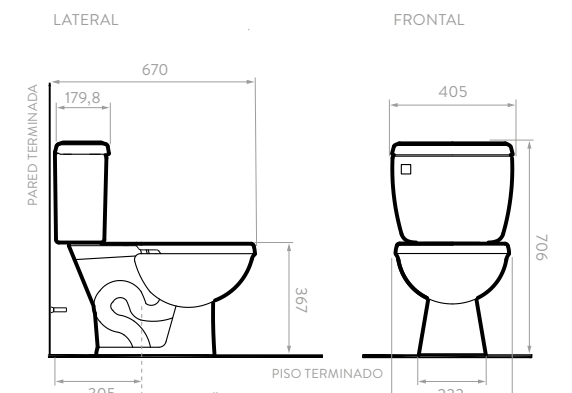

### Redondo

- 300201001 Sanitario
- 030071000 Taza
- 341171001 Tanque + tapa + grifería
- 869000001 Asiento

- Color:
- Blanco 100
  - Bone 103
  - Beige 107

- Taza redonda que permite ahorro de espacio.
- Sistema de accionamiento de manija.
- Sifón 100% esmaltado y de mayor diámetro con alto poder de descarga.