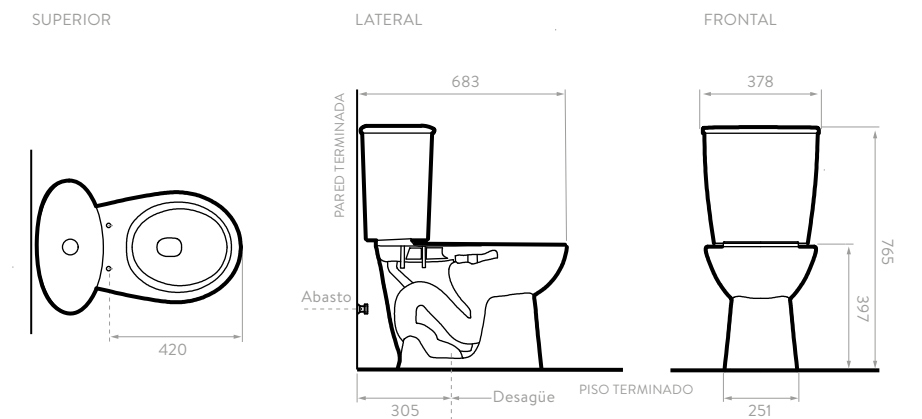

- Sifón 100% esmaltado, que permite una mejor limpieza e higiene.
- Altura tradicional de taza para uso familiar.