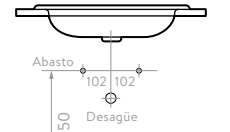

LAVAMANOS MESÓN INTEGRADO

ELIPSE

Color: Blanco 100 Bone 103

O13521001 Lavamanos Elipse 45 Blanco
O13521031 Lavamanos Elipse 45 bone

SUPERIOR

LATERAL

FRONTAL

ALUVIA

Color: Blanco 100 Bone 103

O60491001 Lavamanos Aluvia 45 Blanco
O60491031 Lavamanos Aluvia 45 bone

SUPERIOR

LATERAL

FRONTAL

ALUVIA

Color: Blanco 100 Bone 103

O60691001 Lavamanos Aluvia 60
O60691031 Lavamanos Aluvia 60

SUPERIOR

LATERAL

FRONTAL

ALUVIA

Color: Blanco 100 Bone 103

O60391001 Lavamanos Aluvia 40 Blanco
O60391031 Lavamanos Aluvia 40 bone

SUPERIOR

LATERAL

FRONTAL

Huecos insinuados para opciones de grifería de 4, 8 pulgadas o monocontrol.

Huecos insinuados para opciones de grifería de 4, 8 pulgadas o monocontrol.