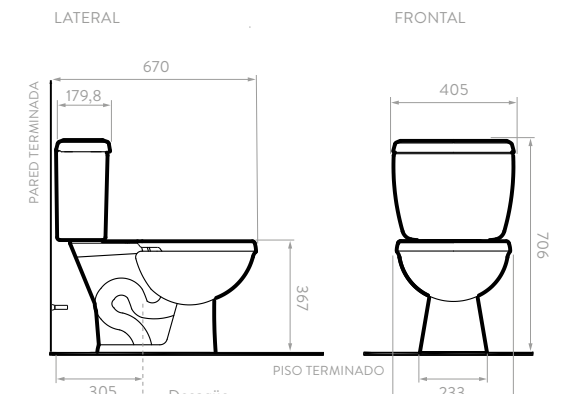

1. Color:
2. Blanco 100
   - Bone 103
   - Azul cielo 111
   - Verde claro 141
   - Azul 116

- Taza redonda que permite ahorro de espacio.
- Sistema de accionamiento de botón tipo push.
- Sifón 100% esmaltado y de mayor diámetro con alto poder de descarga.