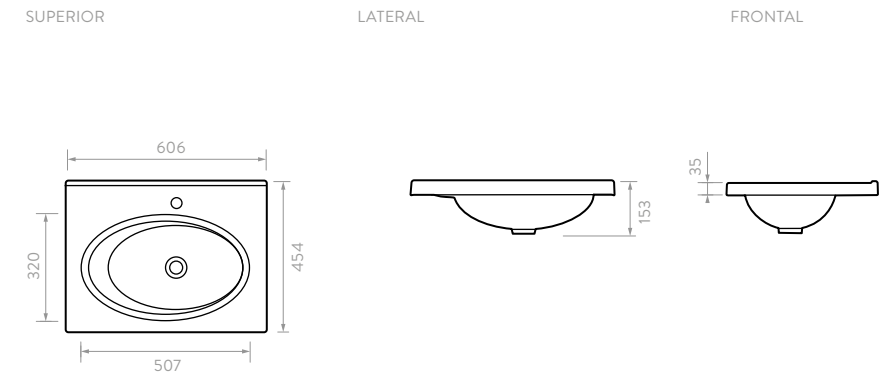

ELIPSE

Color: Blanco 100 Bone 103

- O13531001 Lavamanos Elipse 60 Blanco
- O13531031 Lavamanos Elipse 60 bone
- 813531001 Lavamanos elipse 60 Blanco 8P