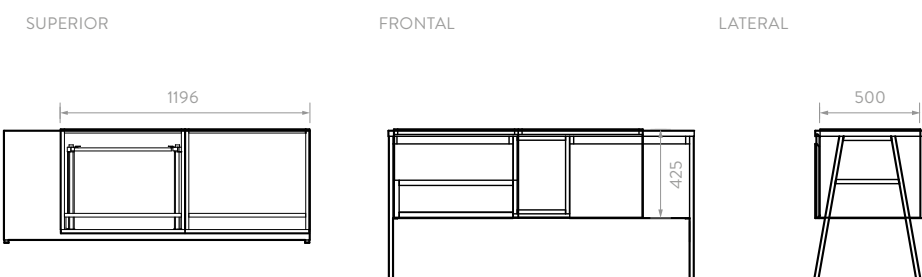

MUEBLE PLUS

120 cm incluye lavamanos Cascade

LM0146831 Lavamanos Izquierdo
LM0156831 Lavamanos Derecho

Color: Onix Duna

- Mesón en CoronaStone®.
- Cajón premium con costado metálico.
- Nicho inferior con estructura metálica.