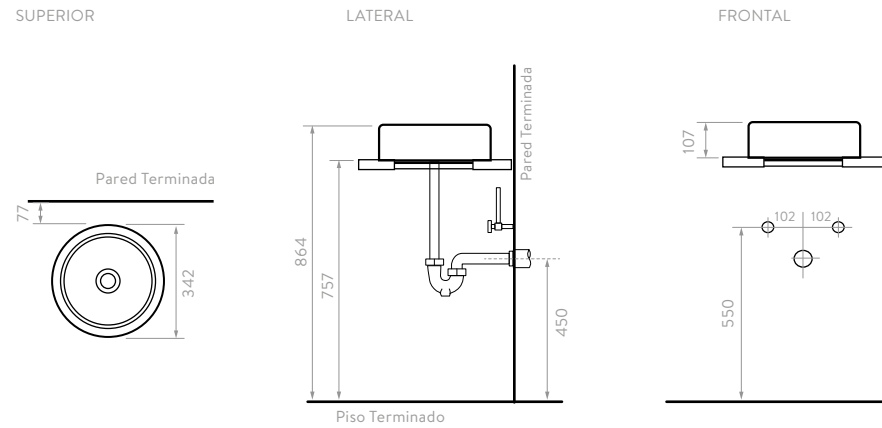

LAVAMANOS VESSEL CERÁMICOS

TOSCANO

Color: Blanco 100

114941001 Lavamanos Toscano