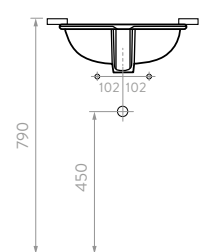

LAVAMANOS DE INCRUSTAR

SAN LORENZO

PETITE

- O19021001 Lavamanos San Lorenzo Blanco
- O19021031 Lavamanos San Lorenzo Bone

Color: Blanco 100 Bone 103

SUPERIOR

FRONTAL

CASCADE

PETITE DE INCRUSTAR

- O19051001 Lavamanos Cascade petite

Color: Blanco 100

SUPERIOR

FRONTAL

CASCADE

DE INCRUSTAR

- O19071001 Lavamanos Cascade

Color: Blanco 100

SUPERIOR

FRONTAL

LAVAMANOS DE SOBREPONER

MANANTIAL DUO

- O74111001 Lavamanos Duo Blanco
- O74111031 Lavamanos Duo Bone

Color: Blanco 100 Bone 103

SUPERIOR