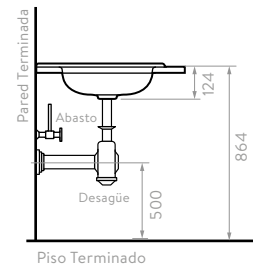

FRONTAL

ALUVIA

Color: Blanco 100 Bone 103

O60391001 Lavamanos Aluvia 40 Blanco
O60391031 Lavamanos Aluvia 40 bone