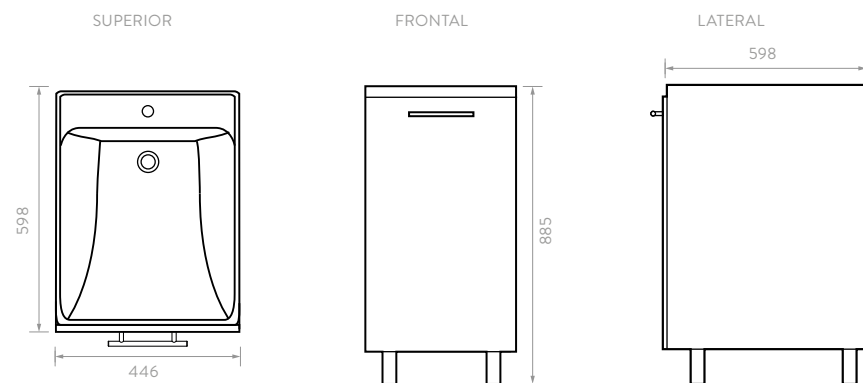

LAVADERO PREMIUM PETITE MBL PRAGA

45 x 60 cm

771676621 Lavadero con mueble Praga

Color: Gales Plomo

- 100 % en porcelana sanitaria **Corona**.
- Resistente al rayado, manchado y desgaste.
- No maltrata las manos por su suave textura.
- Suave con las manos por su suave textura.
- Garantía completa para siempre en la porcelana.

Multifuncionalidad

Con las tapas removibles creas un espacio de trabajo adecuado a tus necesidades.

Almacenamiento

Gran distribución y capacidad de almacenamiento al interior del mueble.

Alta resistencia

Porcelana de gran resistencia a golpes, rayones y manchas.

LAVADERO PREMIUM PETITE MBL PROVENZA

45 x 60 cm

771656571 Lavadero con mueble Soho

Color: Miel Blanco

- 100 % en porcelana sanitaria **Corona**.
- Resistente al rayado, manchado y desgaste.
- No maltrata las manos por su suave textura.
- Suave con las manos por su suave textura.
- Garantía completa para siempre en la porcelana.