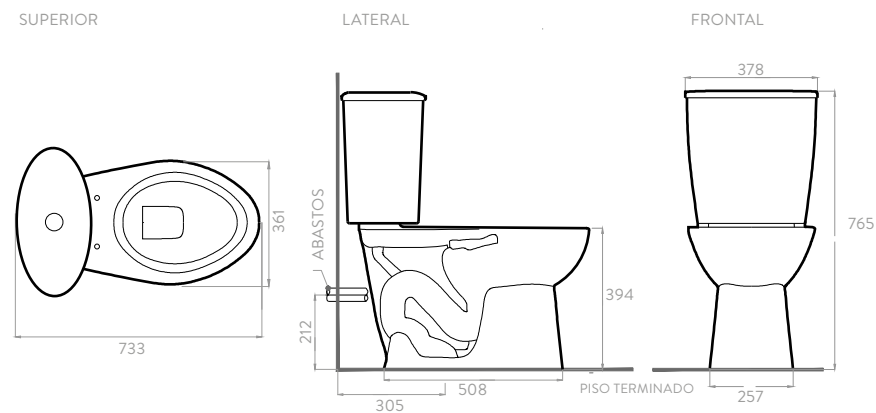

MANANTIAL PRO

Alongado

- 300941001 Sanitario
- 030091000 Taza
- 020911001 Tanque + tapa + grifería
- 85900AAA1 Asiento

Color: ☐ Blanco 100

CONSUMO	POTENCIA
4,8 lts. A	A 400 grs.
B	B

- Sifón 100% esmaltado, que permite una mejor limpieza e higiene.
- Altura tradicional de taza para uso familiar.