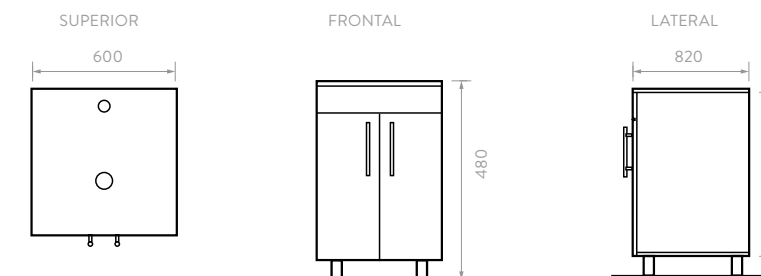

## MUEBLE SORRENTO A PISO

- LM3706121 Mueble Sorrento 45 cm con LVM Manantial duo

- LM1616431 Mueble Sorrento 60 cm con LVM Manantial duo

Color: Nazca Rovere

- Únicos muebles armados de la línea básica.
- Repisa interna para mayor orden y almacenamiento.
- Patas metálicas y niveladoras.