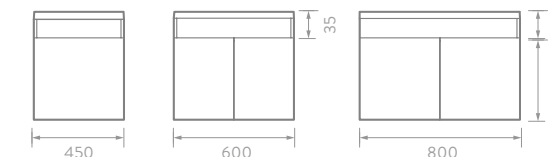

LM3626731 Mueble Pontus vital 45 cm con LVM Milan

Color: Milan Taupe

- Diseño de apertura integrado y comodo.
- Lavamanos Pontus con amplia superficie de apoyo.

TAMAÑOS QUE SE AJUSTAN A TU ESPACIO

SUPERIOR