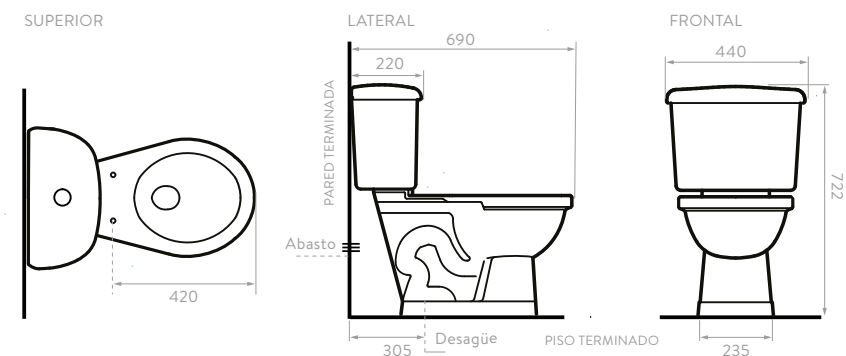

- Taza redonda que permite ahorro de espacio.
- Sistema de accionamiento de botón tipo push.
- Sifón 100% esmaltado y de mayor diámetro con alto poder de descarga.