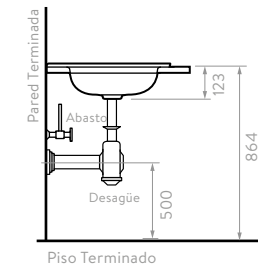

LAVAMANOS MESÓN INTEGRADO

ELIPSE

Color: Blanco 100 Bone 103

O13521001 Lavamanos Elipse 45 Blanco
O13521031 Lavamanos Elipse 45 bone

SUPERIOR

LATERAL

FRONTAL

ALUVIA

Color: Blanco 100 Bone 103

O60491001 Lavamanos Aluvia 45 Blanco
O60491031 Lavamanos Aluvia 45 bone

SUPERIOR

LATERAL

FRONTAL

ALUVIA

Color: Blanco 100 Bone 103

O60691001 Lavamanos Aluvia 60
O60691031 Lavamanos Aluvia 60

SUPERIOR

LATERAL

FRONTAL

ALUVIA

Color: Blanco 100 Bone 103

O60391001 Lavamanos Aluvia 40 Blanco
O60391031 Lavamanos Aluvia 40 bone

SUPERIOR

LATERAL

FRONTAL

Huecos insinuados para opciones de grifería de 4, 8 pulgadas o monocontrol.

Huecos insinuados para opciones de grifería de 4, 8 pulgadas o monocontrol.