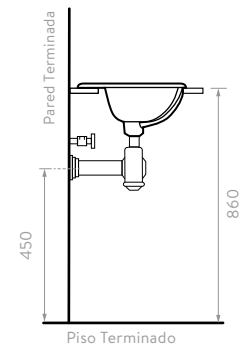

LATERAL

FRONTAL