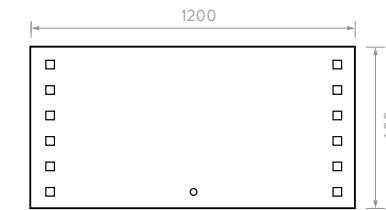

LÍNEA PLUS ESPEJOS

FASHION

OOO380001 Espejo Fashion

- Espejo con luz LED fría.
- Se activa con un switch de sensor frontal.
- Plug con polo a tierra.

FRONTAL

CHIC

OOO390001 Espejo CHIC

- Espejo con luz LED fría.
- Se activa con un switch de sensor frontal.
- Plug con polo a tierra.

FRONTAL

OVAL LED

OO4120001 Espejo Oval LED

- Espejo con luz LED Fría posterior.
- Se activa con un switch de sensor frontal.
- Espesor 4 mm.
- Fácil instalación.

FRONTAL

ARO LED

OO4110001 Espejo Aro LED

- Espejo con luz LED fría posterior.
- Se activa con un switch de sensor frontal.
- Espesor 4 mm.
- Fácil instalación.

FRONTAL