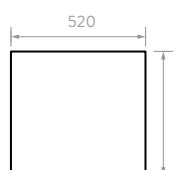

MUEBLE ESENCIAL ELEVADO

55 cm

LM1906031 Mueble Esencial elevado 55 cm con LVM Cascade

LM2526051 Mueble Esencial elevado 55cm con LVM

Color: Wengué Rovere

- Lavamanos de sobreponer.
- Máximo espacio para mayor orden y almacenamiento.
- Patas metálicas y niveladoras (*aplica para Esencial a piso).

Mueble para armar

Cierre Tradicional

Robustes

Garantía Madera

Garantía Herrajes

SUPERIOR

FRONTAL

LATERAL

MUEBLE ESENCIAL A PISO

55 cm

LM2536431 Mueble Esencial a piso 55 cm con LVM

SUPERIOR

FRONTAL

LATERAL

COLORES QUE ENAMORAN

MUEBLE ALUVIA

45 cm

Referencia

Descripción

Color

LM3766421 Mueble Aluvia 45 cm Agave con LVM

LM3776591 Mueble Aluvia 45 cm Arupo con LVM