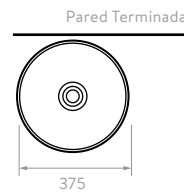

LAVAMANOS VESSEL CERÁMICOS

GRANITO

Color: Bone 103

O14752711 Lavamanos Granito bone

SUPERIOR

CASCADE MATE

Color: Arena Taupe
 Gris Negro

O12901061 Lavamanos Cascade arena
O12901761 Lavamanos Cascade Taupe
O12901541 Lavamanos Cascade gris
O12904601 Lavamanos Cascade negro

LIQUID

Color: Blanco

O12801001 Lavamanos Liquid

SUPERIOR

FRONTAL

VARESE

Color: Blanco

O13591001 Lavamanos Varese

SUPERIOR

FRONTAL