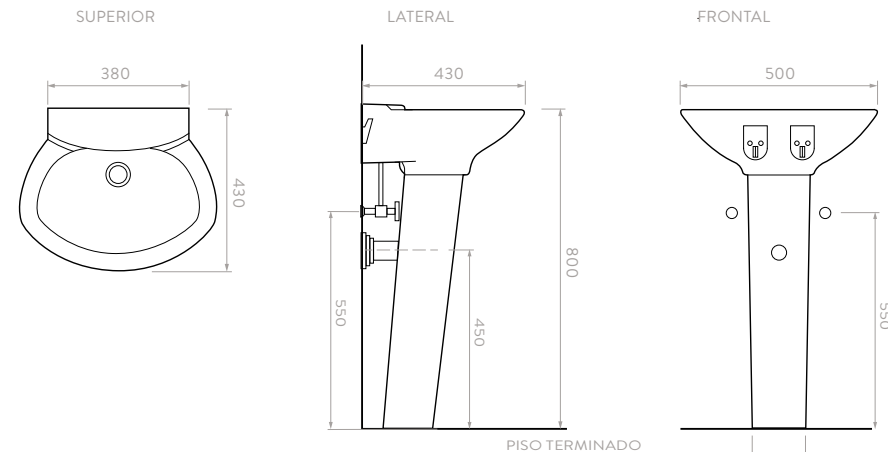

LAVAMANOS DE PEDESTAL

AVANTI

Color: ☐ Blanco 100 ☐ Bone 103

422901001 Lavamanos con pedestal
O42291001 Lavamanos de colgar
O41201001 Pedestal

- Diseño que combina la funcionalidad y el ahorro de espacio.
- Amplio pozo proporciona mayor comodidad.
- Superficie de repisa para ubicar artículos de aseo.