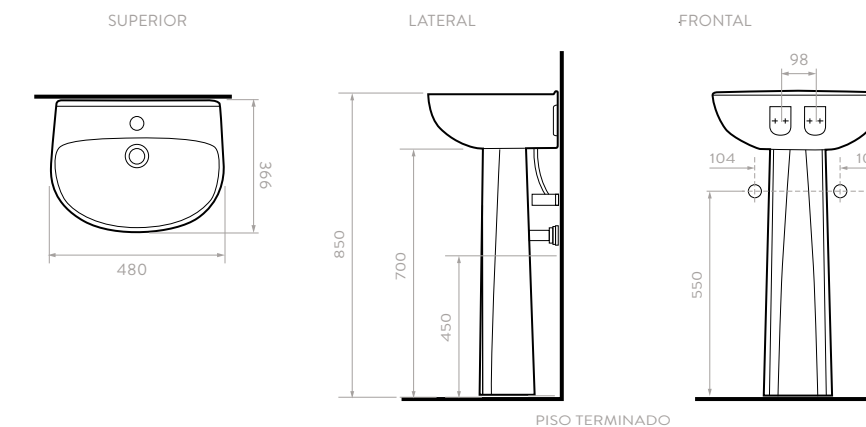

MANANTIAL

731101001 Lavamanos con pedestal
O71191001 Lavamanos de colgar
O70101001 Pedestal

Color: Blanco 100 Bone 103
Azul 116 Negro 160

- Pozo más amplio y cómodo.
- Pedestal de mayor altura que ofrece mayor ergonomía.
- Acabado uniforme y brillante.