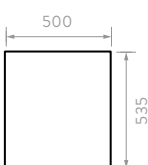

MUEBLE ESENCIAL ELEVADO

55 cm

LM1906031 Mueble Esencial elevado 55 cm con LVM Cascade

LM2526051 Mueble Esencial elevado 55cm con LVM

Color: Wengué Rovere

- Lavamanos de sobreponer.
- Máximo espacio para mayor orden y almacenamiento.
- Patas metálicas y niveladoras (*aplica para Esencial a piso).

Mueble para armar

Cierre Tradicional

Robustes

Garantía Madera

Garantía Herrajes

SUPERIOR

FRONTAL

LATERAL

MUEBLE ESENCIAL A PISO

55 cm

LM2536431 Mueble Esencial a piso 55 cm con LVM

SUPERIOR

FRONTAL

LATERAL

COLORES QUE ENAMORAN

MUEBLE ALUVIA

45 cm

Referencia

Descripción

Color

LM3766421 Mueble Aluvia 45 cm Agave con LVM

LM3776591 Mueble Aluvia 45 cm Arupo con LVM