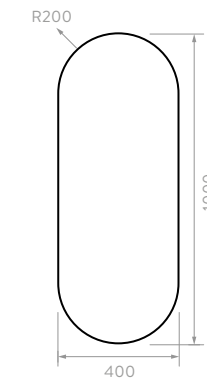

LÍNEA PLUS ESPEJOS

FASHION

OOO380001 Espejo Fashion

- Espejo con luz LED fría.
- Se activa con un switch de sensor frontal.
- Plug con polo a tierra.

FRONTAL

CHIC

OOO390001 Espejo CHIC

- Espejo con luz LED fría.
- Se activa con un switch de sensor frontal.
- Plug con polo a tierra.

FRONTAL

OVAL LED

OO4120001 Espejo Oval LED

- Espejo con luz LED Fría posterior.
- Se activa con un switch de sensor frontal.
- Espesor 4 mm.
- Fácil instalación.

FRONTAL

ARO LED

OO4110001 Espejo Aro LED

- Espejo con luz LED fría posterior.
- Se activa con un switch de sensor frontal.
- Espesor 4 mm.
- Fácil instalación.

FRONTAL