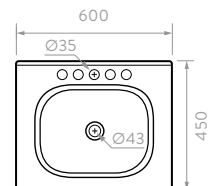

LAVAMANOS MESÓN INTEGRADO

ELIPSE

Color: Blanco 100 Bone 103

O13521001 Lavamanos Elipse 45 Blanco
O13521031 Lavamanos Elipse 45 bone

SUPERIOR

LATERAL

FRONTAL

ALUVIA

Color: Blanco 100 Bone 103

O60491001 Lavamanos Aluvia 45 Blanco
O60491031 Lavamanos Aluvia 45 bone

SUPERIOR

LATERAL

FRONTAL

ALUVIA

Color: Blanco 100 Bone 103

O60691001 Lavamanos Aluvia 60
O60691031 Lavamanos Aluvia 60

SUPERIOR

LATERAL

FRONTAL

ALUVIA

Color: Blanco 100 Bone 103

O60391001 Lavamanos Aluvia 40 Blanco
O60391031 Lavamanos Aluvia 40 bone

SUPERIOR

LATERAL

FRONTAL

Huecos insinuados para opciones de grifería de 4, 8 pulgadas o monocontrol.

Huecos insinuados para opciones de grifería de 4, 8 pulgadas o monocontrol.