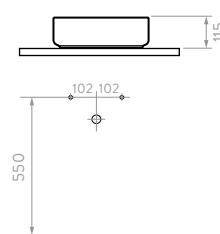

LAVAMANOS VESSEL CERÁMICOS

ONIX

Color:

O18401591 Lavamanos Onix

SUPERIOR

FRONTAL

OPALO

Color:

O18412721 Lavamanos Opalo

SUPERIOR

FRONTAL

GRAFITO

Color:

O18383551 Lavamanos Grafito

SUPERIOR

FRONTAL

CITRINO

Color:

O18393061 Lavamanos Citrino

SUPERIOR

FRONTAL