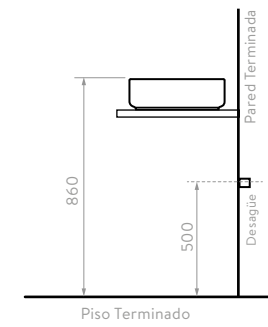

LATERAL

FRONTAL