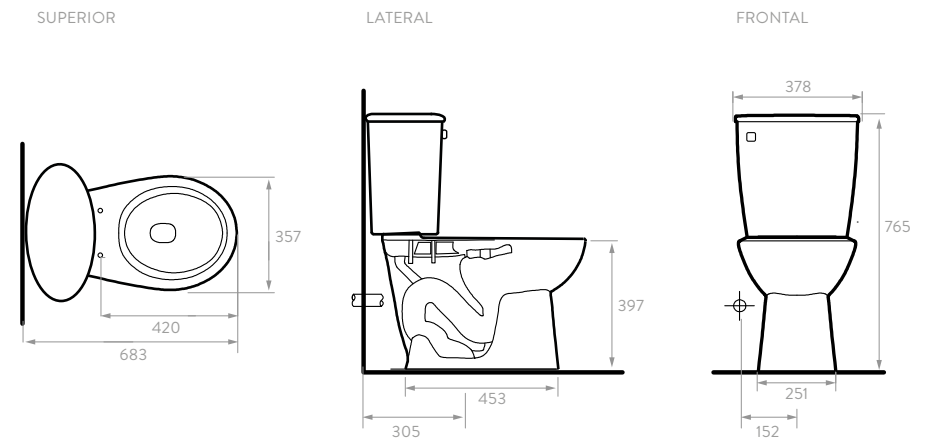

MANANTIAL PRO

Alongado

- 300951001 Sanitario
- O30091000 Taza
- O20921001 Tanque + tapa + grifería
- 85900AAA1 Asiento

Color: ○ Blanco 100 ○ Bone 103

- Sifón 100% esmaltado,
- Altura tradicional de taza para uso familiar

Máxima eficiencia

MANANTIAL PRO

Redondo

- 300971001 Sanitario
- 830081001 Taza
- O20921001 Tanque + tapa + grifería
- 829002221 Asiento

Color: ○ Blanco 100

- Sifón 100% esmaltado,
- Altura tradicional de taza para uso familiar

Máxima eficiencia

HAPPY

Redondo

- O26201001 Sanitario
- O23221001 Taza
- O43221001 Tanque + tapa + grifería
- 829002221 Asiento

*Validar vigencia de colores

Color: ○ Blanco 100 ○ Bone 103

Bicolor: ○ Negro 265 ○ Verde 245 ○ Rojo 225

- Tanque compacto con decorado envolvente y variedad en colores.
- Diseño moderno y ahorrador de espacio.
- Sifón 100% esmaltado, para una mayor limpieza y funcionamiento óptimo.