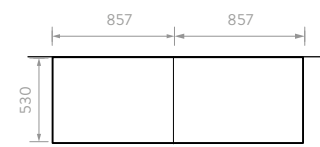

Módulo inferior