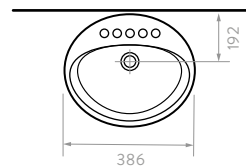

LAVAMANOS DE SOBREPONER

MARSELLA

Color: ☐ Blanco 100

O13011001 Lavamanos Marsella

SUPERIOR

FRONTAL

CASCADE

Color: ☐ Blanco 100

O14091001 Lavamanos Cascade

SUPERIOR

FRONTAL