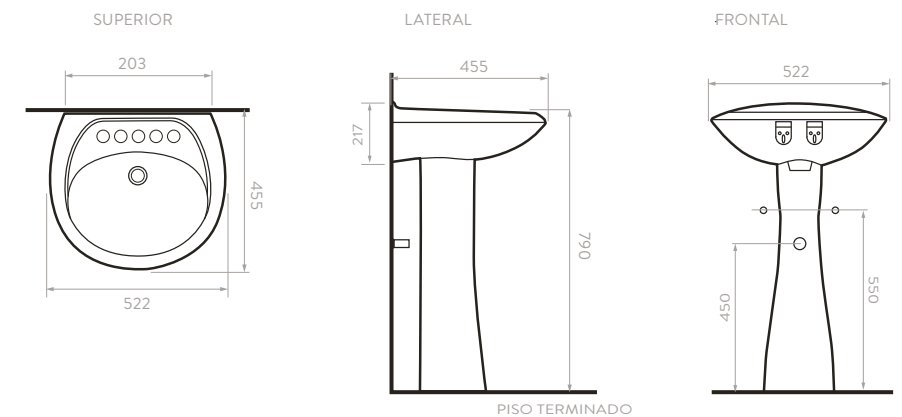

TORINO

Color: ☐ Blanco 100 ☐ Bone 103

512521001 Lavamanos con pedestal
O12511001 Lavamanos de colgar
O52521001 Pedestal

- Diseño contemporáneo que combina la funcionalidad y el ahorro de espacio.
- Amplio pozo proporciona mayor comodidad.