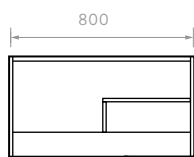

MUEBLE CASCADE VITAL

60 cm

LM1536491 Mueble cascade vital 60 cm con LVM

O19051001 LVM Cascade petite de incrustar

Color: Taupe Miel

- Mesón en CoronaStone® color beige.
- Lavamanos Cascade Petit de incrustar con pozo amplio y profundo.
- Grifería sugerida: Cascade media.

SUPERIOR

FRONTAL

LATERAL

LÍNEA FUSSION VITAL

60 cm

LM0076101 Mueble fussion vital 80 cm con LVM

LM0066101 Mueble fussion vital 60 cm con LVM

LM0056101 Mueble fussion vital 45 cm con LVM

Color: Plomo Duna

- Puerta con apertura lateral y cierre suave.
- Lavamanos Fussion con sifón oculto, diseño moderno.
- Espacios de almacenamiento de fácil acceso.
- Esta línea de mobiliario cuenta con gabinetes complementario.

TAMAÑOS QUE SE AJUSTAN A TU ESPACIO

SUPERIOR

FRONTAL

LATERAL

MUEBLE PONTUS VITAL

80 - 60 - 45 cm

LM3636731 Mueble Pontus vital 80 cm con LVM Milan

LM3646731 Mueble Pontus vital 60 cm con LVM 8p

LM3606731 Mueble Pontus vital 60 cm con LVM Milan

LM3616731 Mueble Pontus vital 60 cm con LVM bone

LM3626731 Mueble Pontus vital 45 cm con LVM Milan

Color: Milan Taupe

- Diseño de apertura integrado y comodo.
- Lavamanos Pontus con amplia superficie de apoyo.

TAMAÑOS QUE SE AJUSTAN A TU ESPACIO

SUPERIOR

FRONTAL

LATERAL

MUEBLE ELIPSE VITAL

80 - 60 - 45 cm

LM3696111 Mueble Elipse vital 80 cm con LVM

LM3676111 Mueble Elipse vital 60 cm con LVM 8P

LM3666111 Mueble Elipse vital 60 cm con LVM

LM3656111 Mueble Elipse vital 45 cm con LVM

LM3686111 Mueble Elipse vital 45 cm con LVM bone

Color: Bardolino

- Manija integrada con cortes curvos y acabados perfectos.
- Lavamanos Elipse con diseño armonico y superficie de apoyo lateral.

TAMAÑOS QUE SE AJUSTAN A TU ESPACIO

SUPERIOR

FRONTAL

LATERAL