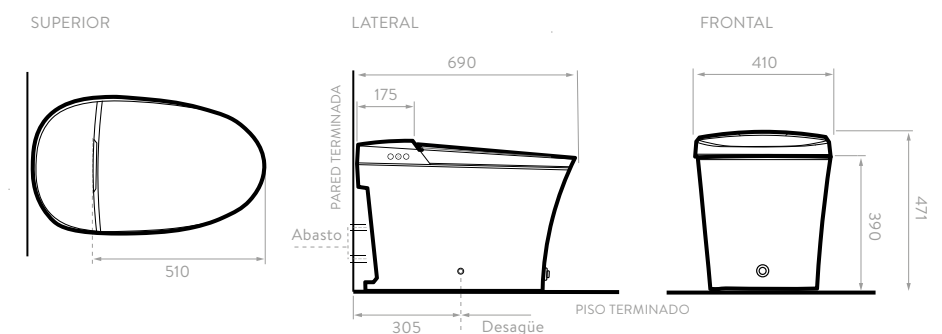

## LOTO

Alongado

117641001 Sanitario  
609771001 Asiento

Color:  Blanco 100

CONSUMO		POTENCIA	
4,8 lts.			400 grs.

- Altura confortable, uso tradicional.
- Novedoso diseño suspendido.
- Sistema de accionamiento con botón dual a pared.