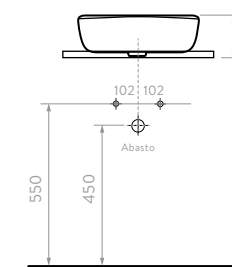

## CASCADE

O12901001 Lavamanos Cascade

Color:  Blanco 100

SUPERIOR

LATERAL

FRONTAL