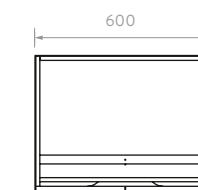

LM3626731 Mueble Pontus vital 45 cm con LVM Milan

Color: Milan Taupe

- Diseño de apertura integrado y comodo.
- Lavamanos Pontus con amplia superficie de apoyo.

TAMAÑOS QUE SE AJUSTAN A TU ESPACIO

SUPERIOR