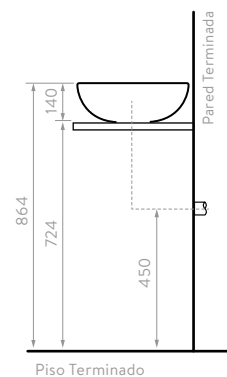

LAVAMANOS Vessel CERÁMICOS

SPAZIO II

SIN DESAGÜE

O14761001 Lavamanos Spazio Blanco
O14761031 Lavamanos Spazio Bone

Color: ☐ Blanco ☐ Bone 103

LATERAL

LAVAMANOS DE INCRUSTAR

LIQUID

O27701001 Lavamanos Liquid

Color: ☐ Blanco 100

LATERAL

FRONTAL

NOVARA

O19301001 Lavamanos Novara

Color: ☐ Blanco 100

SUPERIOR

FRONTAL

SAN LORENZO

O19001001 Lavamanos San Lorenzo Blanco
O19001001 Lavamanos San Lorenzo Bone

Color: ☐ Blanco 100 ☐ Bone 103

SUPERIOR

FRONTAL