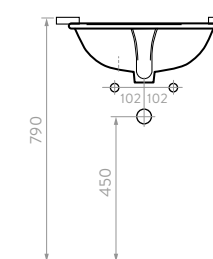

## NOVARA

O19301001 Lavamanos Novara

Color:  Blanco 100

SUPERIOR

LATERAL

FRONTAL