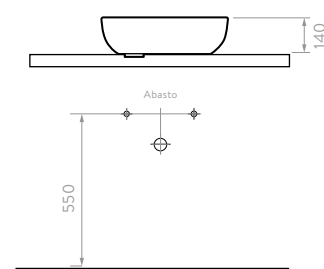

LAVAMANOS VESSEL CERÁMICOS

GRANITO

Color: Bone 103

O14752711 Lavamanos Granito bone

CASCADE MATE

Color: Arena Taupe
 Gris Negro

O12901061 Lavamanos Cascade arena
O12901761 Lavamanos Cascade Taupe
O12901541 Lavamanos Cascade gris
O12904601 Lavamanos Cascade negro

LIQUID

Color: Blanco

O12801001 Lavamanos Liquid

SUPERIOR

FRONTAL

VARESE

Color: Blanco

O13591001 Lavamanos Varese

SUPERIOR

FRONTAL