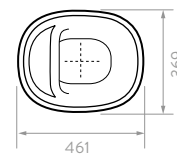

LAVAMANOS VESSEL CERÁMICOS

GRANITO

Color: Bone 103

O14752711 Lavamanos Granito bone

CASCADE MATE

Color: Arena Taupe
 Gris Negro

O12901061 Lavamanos Cascade arena
O12901761 Lavamanos Cascade Taupe
O12901541 Lavamanos Cascade gris
O12904601 Lavamanos Cascade negro

LIQUID

Color: Blanco

O12801001 Lavamanos Liquid

SUPERIOR

FRONTAL

VARESE

Color: Blanco

O13591001 Lavamanos Varese

SUPERIOR

FRONTAL