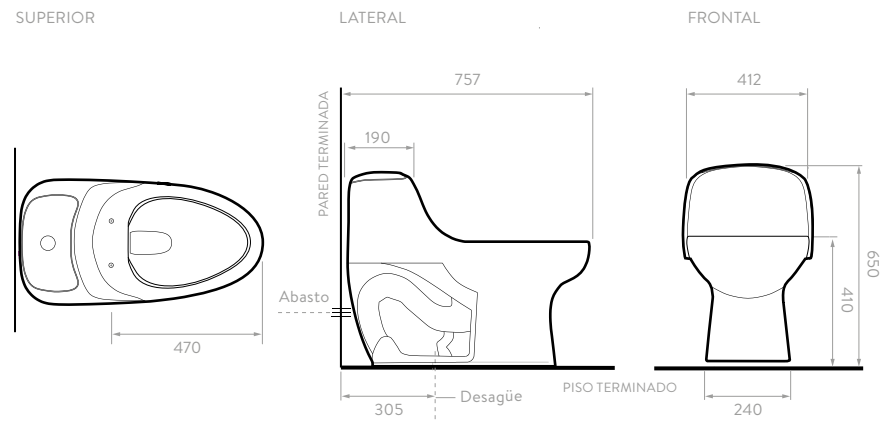

MONTECARLO ADVANCE Alongado

O29301001 Sanitario
977020001 Asiento

Color: ☐ Blanco 100

CONSUMO		POTENCIA	
4,6 lts.			500 grs.

- Corredores de agua expuestos para más flujo y limpieza.
- Pestaña en el asiento diseñada para una experiencia más higiénica.
- Sifón esmaltado que evita la devolución de malos olores y posibles taponamientos.

Máxima
higiene

SMART

Alongado

O39181001 Sanitario
977020001 Asiento

Color: ☐ Blanco 100 ☐ Bone 103

CONSUMO		POTENCIA	
4,8 lts.			500 grs.

- Sifón de alta presión para una evacuación eficiente.
- Pestaña en el asiento diseñada para una experiencia más higiénica.
- Sifón esmaltado que evita la devolución de malos olores y posible taponamientos.

Máxima
eficiencia

MONTECARLO ADVANCE Redondo

O29201001 Sanitario
959080001 Asiento

Color: ☐ Blanco 100

CONSUMO		POTENCIA	
4,6 lts.			500 grs.

- Corredores de agua expuestos para más flujo y limpieza.
- Pestaña en el asiento diseñada para una experiencia más higiénica.
- Sifón esmaltado que evita la devolución de malos olores y posibles taponamientos.

Máxima
higiene

SMART

Redondo

O29211001 Sanitario
959080001 Asiento

Color: ☐ Blanco 100 ☐ Bone 103

CONSUMO		POTENCIA	
4,8 lts.			500 grs.

- Sifón de alta presión para una evacuación eficiente.
- Pestaña en el asiento diseñada para una experiencia más higiénica.
- Sifón esmaltado que evita la devolución de malos olores y posible taponamientos.

Máxima
eficiencia