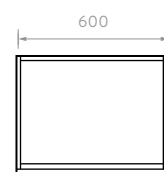

MUEBLE CASCADE VITAL

60 cm

LM1536491 Mueble cascade vital 60 cm con LVM

O19051001 LVM Cascade petite de incrustar

Color: Taupe Miel

- Mesón en CoronaStone® color beige.
- Lavamanos Cascade Petit de incrustar con pozo amplio y profundo.
- Grifería sugerida: Cascade media.

SUPERIOR

FRONTAL

LATERAL

LÍNEA FUSSION VITAL

60 cm

LM0076101 Mueble fussion vital 80 cm con LVM

LM0066101 Mueble fussion vital 60 cm con LVM

LM0056101 Mueble fussion vital 45 cm con LVM

Color: Plomo Duna

- Puerta con apertura lateral y cierre suave.
- Lavamanos Fussion con sifón oculto, diseño moderno.
- Espacios de almacenamiento de fácil acceso.
- Esta línea de mobiliario cuenta con gabinetes complementario.

TAMAÑOS QUE SE AJUSTAN A TU ESPACIO

SUPERIOR

FRONTAL

LATERAL

MUEBLE PONTUS VITAL

80 - 60 - 45 cm

LM3636731 Mueble Pontus vital 80 cm con LVM Milan

LM3646731 Mueble Pontus vital 60 cm con LVM 8p

LM3606731 Mueble Pontus vital 60 cm con LVM Milan

LM3616731 Mueble Pontus vital 60 cm con LVM bone

LM3626731 Mueble Pontus vital 45 cm con LVM Milan

Color: Milan Taupe

- Diseño de apertura integrado y comodo.
- Lavamanos Pontus con amplia superficie de apoyo.

TAMAÑOS QUE SE AJUSTAN A TU ESPACIO

SUPERIOR

FRONTAL

LATERAL

MUEBLE ELIPSE VITAL

80 - 60 - 45 cm

LM3696111 Mueble Elipse vital 80 cm con LVM

LM3676111 Mueble Elipse vital 60 cm con LVM 8P

LM3666111 Mueble Elipse vital 60 cm con LVM

LM3656111 Mueble Elipse vital 45 cm con LVM

LM3686111 Mueble Elipse vital 45 cm con LVM bone

Color: Bardolino

- Manija integrada con cortes curvos y acabados perfectos.
- Lavamanos Elipse con diseño armonico y superficie de apoyo lateral.

TAMAÑOS QUE SE AJUSTAN A TU ESPACIO

SUPERIOR

FRONTAL

LATERAL