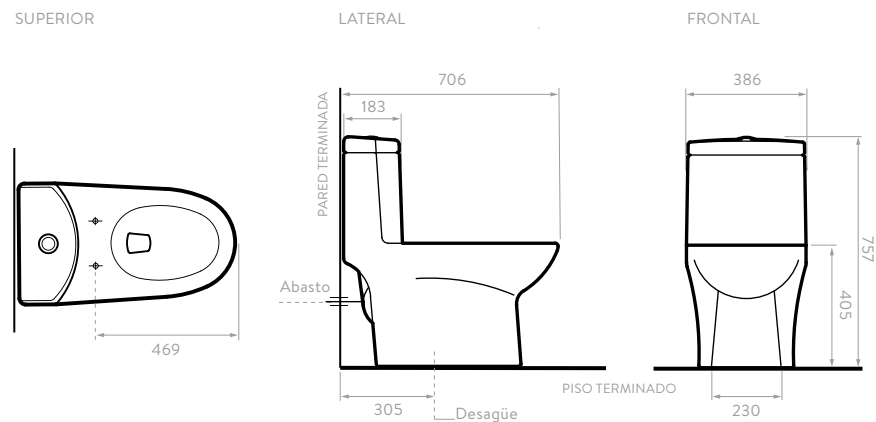

BILBAO

Alongado

121721001 Sanitario
609711001 Asiento

Color: ☐ Blanco 100

- Corredores de agua expuestos para más flujo y limpieza.
- Mayor altura de taza a la estándar para mejor comodidad en su uso.
- Sanitario de sifón oculto, que brinda continuidad al diseño y facilita la limpieza.

Máxima higiene

MONTECARLO

NOVO

Alongado

O29161001 Sanitario
619601001 Asiento

Color: ☐ Blanco 100 ☐ Bone 103

- Sifón de alta presión para una evacuación eficiente.
- Sifón esmaltado que evita la devolución de malos olores y posibles taponamientos.
- Asiento cierre suave con aro cubierto para mayor comodidad.

Máxima eficiencia

FUSSION

Alongado

121511001 Sanitario
609541001 Asiento

Color: ☐ Blanco 100

- Altura familiar, uso tradicional
- Moderno sistema de accionamiento con botón push ergonómico.
- Diseño moderno con geometrías básicas con sifón oculto que permite mejor limpieza.

Máxima higiene

MONTECARLO

NOVO

Redondo

O29091001 Sanitario
609351001 Asiento

Color: ☐ Blanco 100 ☐ Bone 103 ☐ Negro 160

- Sifón de alta presión para una evacuación eficiente.
- Sifón esmaltado que evita la devolución de malos olores y posibles taponamientos.
- Asiento cierre suave con aro cubierto para mayor comodidad.

Máxima eficiencia