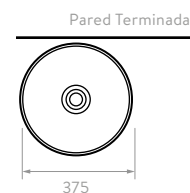

LAVAMANOS VESSEL CERÁMICOS

SPAZIO CON DESAGÜE

O14751001 Lavamanos Spazio

Color: Blanco

SUPERIOR

RAZIONALE CON DESAGÜE

O14601001 Lavamanos Razionale

Color: Blanco

SUPERIOR

LATERAL

FRONTAL

CASCADE NEGRO BRILLANTE

O12901601 Lavamanos Cascade negro

Color: Negro

SUPERIOR

LATERAL

FRONTAL

CASCADE

O12901001 Lavamanos Cascade

Color: Blanco 100

SUPERIOR

LATERAL

FRONTAL