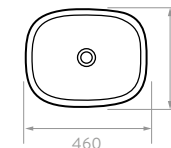

LAVAMANOS VESSEL CERÁMICOS

SPAZIO CON DESAGÜE

O14751001 Lavamanos Spazio

Color: Blanco

RAZIONALE CON DESAGÜE

O14601001 Lavamanos Razionale

Color: Blanco

SUPERIOR

LATERAL

FRONTAL

CASCADE NEGRO BRILLANTE

O12901601 Lavamanos Cascade negro

Color: Negro

SUPERIOR

LATERAL

FRONTAL

CASCADE

O12901001 Lavamanos Cascade

Color: Blanco 100

SUPERIOR

LATERAL

FRONTAL