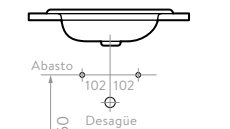

## ALUVIA

Color:  Blanco 100  Bone 103

O60391001 Lavamanos Aluvia 40 Blanco   
O60391031 Lavamanos Aluvia 40 bone

SUPERIOR

LATERAL

FRONTAL

Huecos insinuados para opciones de grifería de 4, 8 pulgadas o monocontrol.