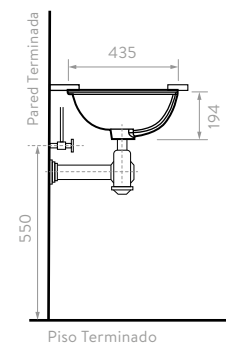

LATERAL

FRONTAL