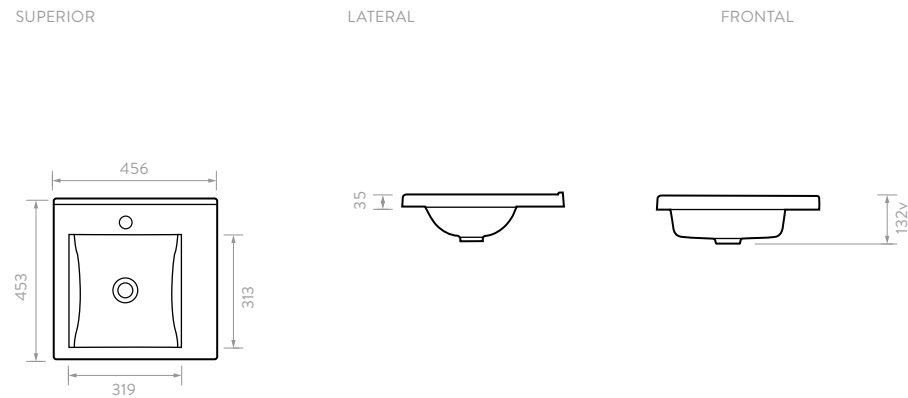

PONTUS

Color: Blanco 100 Bone 103

- O13541001 Lavamanos Pontus 45 Blanco
- O13541031 Lavamanos Pontus 45 bone