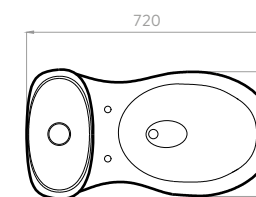

ALUVIA

Redondo

- 278471001 Sanitario
- O27821001 Taza con asiento
- O20901001 Tanque + tapa + grifería
- 959080001 Asiento

Color: Blanco 100 Bone 103

- Agujeros que direccionan el agua para mejor evacuación.
- Sanitario ULTRA AHORRADOR.
- Pestaña en el asiento, diseñada para una experiencia más higiénica.

ALUVIA

Alongado

- 203501001 Sanitario
- O20251001 Taza con asiento
- O20901001 Tanque + tapa + grifería
- 977020001 Asiento

Color: Blanco 100 Bone 103

- Agujeros que direccionan el agua para mejor evacuación.
- Sanitario ULTRA AHORRADOR.
- Pestaña en el asiento, diseñada para una experiencia más higiénica.