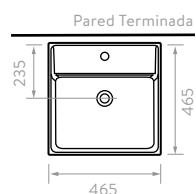

LAVAMANOS VESSEL CERÁMICOS

SPAZIO CON DESAGÜE

O14751001 Lavamanos Spazio

Color: Blanco

RAZIONALE CON DESAGÜE

O14601001 Lavamanos Razionale

Color: Blanco

SUPERIOR

LATERAL

FRONTAL

CASCADE NEGRO BRILLANTE

O12901601 Lavamanos Cascade negro

Color: Negro

SUPERIOR

LATERAL

FRONTAL

CASCADE

O12901001 Lavamanos Cascade

Color: Blanco 100

SUPERIOR

LATERAL

FRONTAL