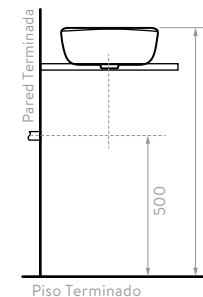

## CASCADE NEGRO BRILLANTE

O12901601 Lavamanos Cascade negro

Color:  Negro

SUPERIOR

LATERAL

FRONTAL