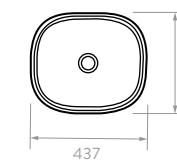

LAVAMANOS DE INCRUSTAR

SAN LORENZO

PETITE

- O19021001 Lavamanos San Lorenzo Blanco
- O19021031 Lavamanos San Lorenzo Bone

Color: Blanco 100 Bone 103

SUPERIOR

FRONTAL

CASCADE

PETITE DE INCRUSTAR

- O19051001 Lavamanos Cascade petite

Color: Blanco 100

SUPERIOR

FRONTAL

CASCADE

DE INCRUSTAR

- O19071001 Lavamanos Cascade

Color: Blanco 100

SUPERIOR

FRONTAL

LAVAMANOS DE SOBREPONER

MANANTIAL DUO

- O74111001 Lavamanos Duo Blanco
- O74111031 Lavamanos Duo Bone

Color: Blanco 100 Bone 103

SUPERIOR