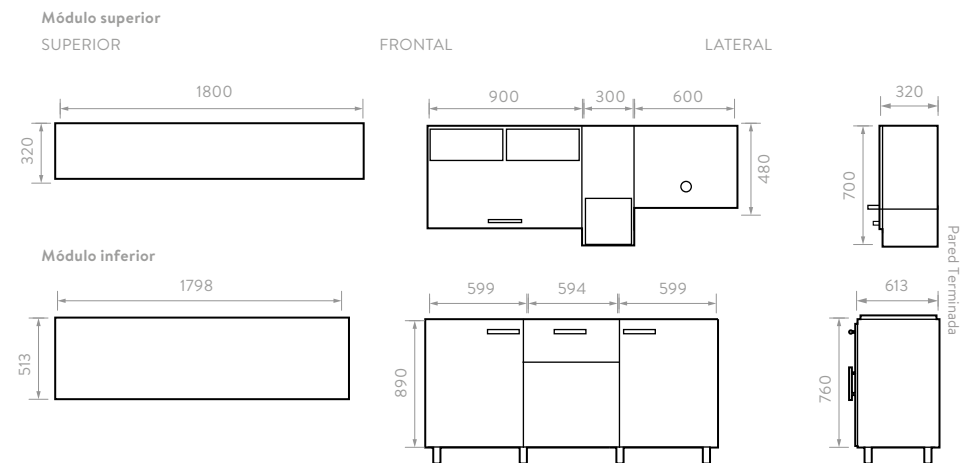

**LÍNEA
BÁSICA
MUEBLES**

Diseños prácticos
para espacios compactos

**COCINA
PRAGA**

COCINA PRAGA

Módulo superior e inferior

Color: Gales Plomo

- Mesón en acero inoxidable 304 calibre 22 con cuatro puestos a gas
- Fácil de limpiar
- Resistente al rayado y la abrasión
- Robustez y firmeza
- El mueble superior cuenta con vajillero e incluye módulo para campana

	REFERENCIA	MEDIDAS	MATERIAL	PUERTAS	VAJILLERO	CUBERTERO	HERRAJES	CANTOS	MESÓN
IZQUIERDA	CM0206621	180x50	MDP Melamínico	15 mm	Si	Si	Cierre tradicional	Rígido 2 mm	Acero Inoxidable 304
DERECHA	CM0216621	180x50	MDP Melamínico	15 mm	Si	Si	Cierre tradicional	Rígido 2 mm	Acero Inoxidable 304

Puede complementar
está cocina con la Alacena.
La Alacena, se vende
por separado.

1. Mesón en acero inoxidable 304 calibre 22 con cuatro puestos a gas
2. Vajillero en acero inoxidable .
3. Cubertero en cajón oculto.