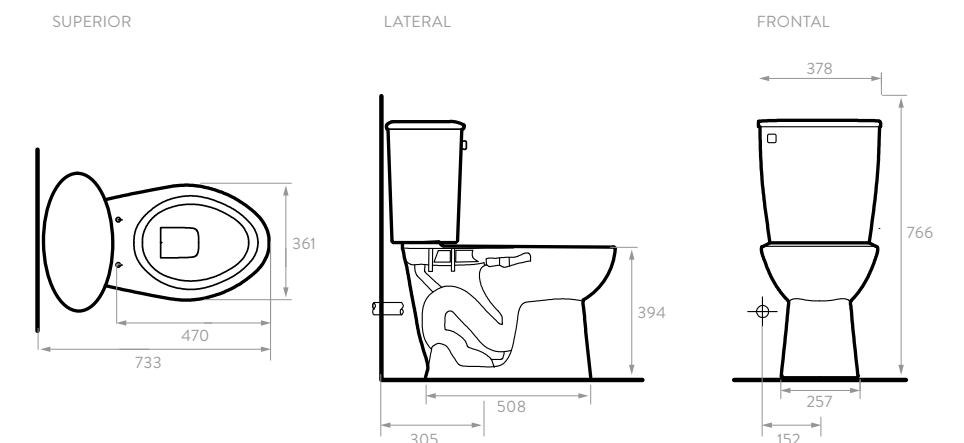

- Cumple con requerimientos ADA para personas con movilidad reducida.
- Sifón 100% esmaltado y de mayor diámetro que optimiza el funcionamiento.
- Sanitario ideal para espacios institucionales y residenciales.