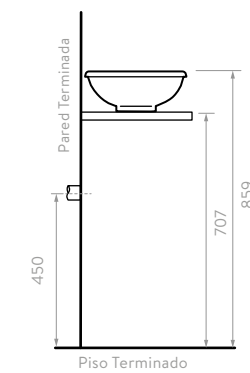

LAVAMANOS DE INCRUSTAR

SAN LORENZO

PETITE

- O19021001 Lavamanos San Lorenzo Blanco
- O19021031 Lavamanos San Lorenzo Bone

Color: Blanco 100 Bone 103

SUPERIOR

FRONTAL

CASCADE

PETITE DE INCRUSTAR

- O19051001 Lavamanos Cascade petite

Color: Blanco 100

SUPERIOR

FRONTAL

CASCADE

DE INCRUSTAR

- O19071001 Lavamanos Cascade

Color: Blanco 100

SUPERIOR

FRONTAL

LAVAMANOS DE SOBREPONER

MANANTIAL DUO

- O74111001 Lavamanos Duo Blanco
- O74111031 Lavamanos Duo Bone

Color: Blanco 100 Bone 103

SUPERIOR

LATERAL