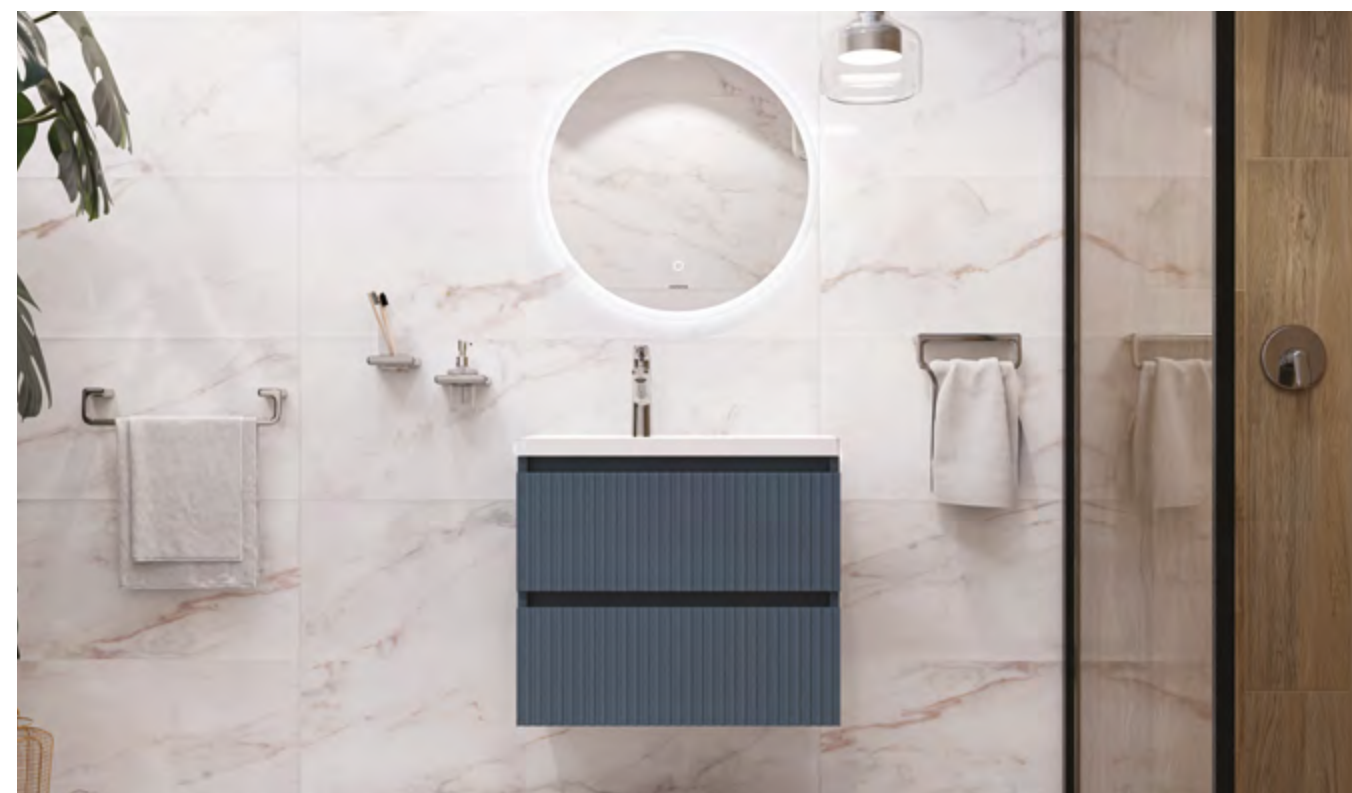

MUEBLE CATALUNA

60 cm

Referencia	Descripción	Color
LM3781171	Mueble Cataluna con LVM 60 cm