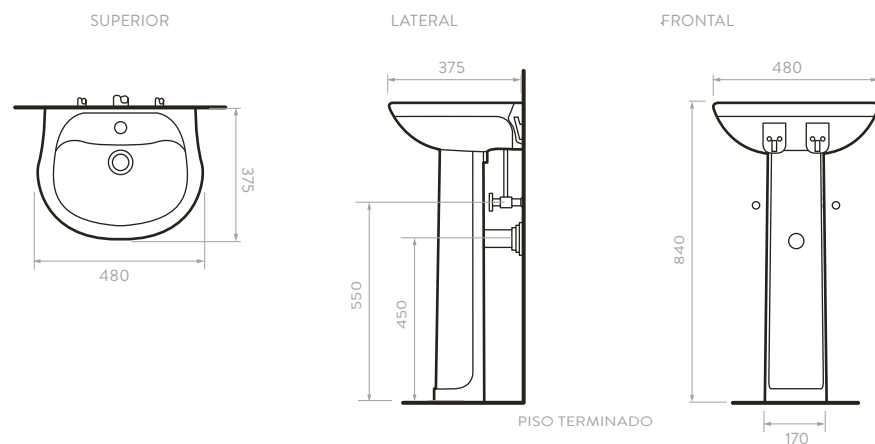

LAVAMANOS DE PEDESTAL

ACUACER

733901001 Lavamanos con pedestal
O73391001 Lavamanos de colgar
770331000 Pedestal

Color: ● Blanco 100 ● Bone 103 ● Azul 111 ● Verde 141 ● Azul 116
● Vino tinto 129 ● Verde oscuro 149 ● Azul oscuro 118 ● Beige 107 ● Gris 155

- Funcional diseño contemporáneo ideal para espacios reducidos.
- Cómodo pozo de 395 x 230 mm de longitud.
- Agujeros insinuados que permiten escoger diferentes opciones de grifería.