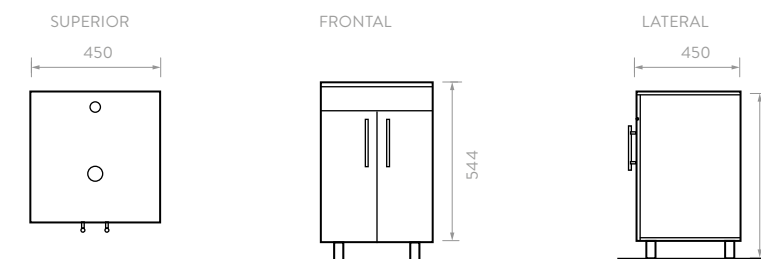

## MUEBLE SORRENTO A PISO

- LM3706121 Mueble Sorrento 45 cm con LVM Manantial duo

- LM1616431 Mueble Sorrento 60 cm con LVM Manantial duo

Color: Nazca Rovere

- Únicos muebles armados de la línea básica.
- Repisa interna para mayor orden y almacenamiento.
- Patas metálicas y niveladoras.