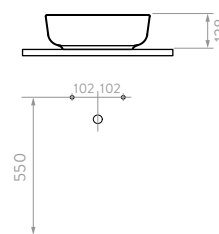

LAVAMANOS VESSEL CERÁMICOS

ONIX

Color:

O18401591 Lavamanos Onix

SUPERIOR

FRONTAL

OPALO

Color:

O18412721 Lavamanos Opalo

SUPERIOR

FRONTAL

GRAFITO

Color:

O18383551 Lavamanos Grafito

SUPERIOR

FRONTAL

CITRINO

Color:

O18393061 Lavamanos Citrino

SUPERIOR

FRONTAL