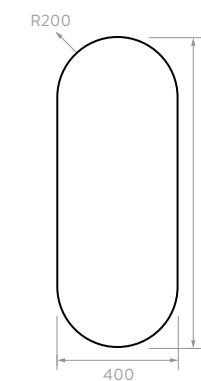

LÍNEA BÁSICA ESPEJOS

ALUVIA

OO1980001 Espejo Aluvia 45 cm
OO2670001 Espejo Aluvia 60 cm

- Espejo de bordes redondeado que le hace un match perfecto con la forma del mueble y el lavamanos Aluvia.
- Vidrio flotado.
- Espesor 3 mm.

FRONTAL

ARO

OO2886391 Espejo Aro 60 cm
OO2876391 Espejo Aro 80 cm

- Espejo de bordes pulidos, ideal para acompañar las diferentes líneas de muebles.
- Vidrio flotado.
- Espesor 4 mm.

FRONTAL

OVAL

OO4130001 Espejo Oval

- Espejo de bordes pulidos, ideal para acompañar las diferentes líneas de muebles.
- Vidrio flotado.
- Espesor 4 mm.

FRONTAL