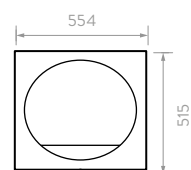

MUEBLE ESENCIAL ELEVADO

55 cm

LM1906031 Mueble Esencial elevado 55 cm con LVM Cascade

LM2526051 Mueble Esencial elevado 55cm con LVM

Color: Wengué Rovere

- Lavamanos de sobreponer.
- Máximo espacio para mayor orden y almacenamiento.
- Patas metálicas y niveladoras (*aplica para Esencial a piso).

Mueble para armar

Cierre Tradicional

Robustes

Garantía Madera

Garantía Herrajes

SUPERIOR

FRONTAL

LATERAL

MUEBLE ESENCIAL A PISO

55 cm

LM2536431 Mueble Esencial a piso 55 cm con LVM

SUPERIOR

FRONTAL

LATERAL

COLORES QUE ENAMORAN

MUEBLE ALUVIA

45 cm

Referencia

Descripción

Color

LM3766421 Mueble Aluvia 45 cm Agave con LVM

LM3776591 Mueble Aluvia 45 cm Arupo con LVM