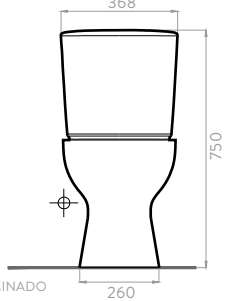

ALUVIA

Redondo

- 278471001 Sanitario
- O27821001 Taza con asiento
- O20901001 Tanque + tapa + grifería
- 959080001 Asiento

Color: Blanco 100 Bone 103

- Agujeros que direccionan el agua para mejor evacuación.
- Sanitario ULTRA AHORRADOR.
- Pestaña en el asiento, diseñada para una experiencia más higiénica.

ALUVIA

Alongado

- 203501001 Sanitario
- O20251001 Taza con asiento
- O20901001 Tanque + tapa + grifería
- 977020001 Asiento

Color: Blanco 100 Bone 103

- Agujeros que direccionan el agua para mejor evacuación.
- Sanitario ULTRA AHORRADOR.
- Pestaña en el asiento, diseñada para una experiencia más higiénica.

FRONTAL