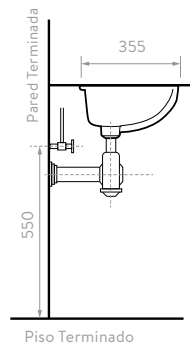

## SAN LORENZO

PETITE

- O19021001 Lavamanos San Lorenzo Blanco
- O19021031 Lavamanos San Lorenzo Bone

Color:  Blanco 100  Bone 103

SUPERIOR

LATERAL

FRONTAL