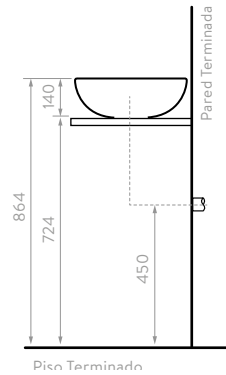

LAVAMANOS VESSEL CERÁMICOS

GRANITO

Color: Bone 103

O14752711 Lavamanos Granito bone

LATERAL

CASCADE MATE

Color: Arena Taupe
 Gris Negro

O12901061 Lavamanos Cascade arena
O12901761 Lavamanos Cascade Taupe
O12901541 Lavamanos Cascade gris
O12904601 Lavamanos Cascade negro

LIQUID

Color: Blanco

O12801001 Lavamanos Liquid

SUPERIOR

FRONTAL

VARESE

Color: Blanco

O13591001 Lavamanos Varese

SUPERIOR

FRONTAL