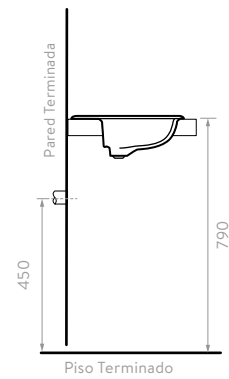

LATERAL

FRONTAL