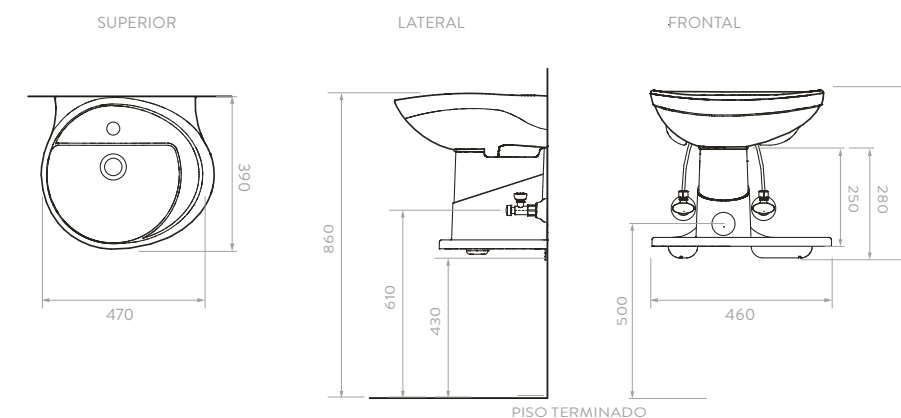

HAPPY

O53201001 Lavamanos de colgar
SP9004441 semipedestal Blanco

*Validar vigencia de colores

Color: Blanco 100 Bone 103 Verde oscuro 245
Azul mar 215 Negro 265 Naranja 224 Rojo 225

- Lavamanos de colgar, semi pedestal.
- Por su tamaño compacto, permite gran flexibilidad y adaptación a espacios reducidos.
- Semi pedestal apilables que maximizan el espacio debajo del lavamanos y facilitan la limpieza (máximo 2).