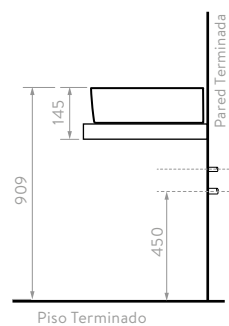

LAVAMANOS VESSEL CERÁMICOS

SPAZIO CON DESAGÜE

O14751001 Lavamanos Spazio

Color: Blanco

RAZIONALE CON DESAGÜE

O14601001 Lavamanos Razionale

Color: Blanco

SUPERIOR

LATERAL

FRONTAL

CASCADE NEGRO BRILLANTE

O12901601 Lavamanos Cascade negro

Color: Negro

SUPERIOR

LATERAL

FRONTAL

CASCADE

O12901001 Lavamanos Cascade

Color: Blanco 100

SUPERIOR

LATERAL

FRONTAL