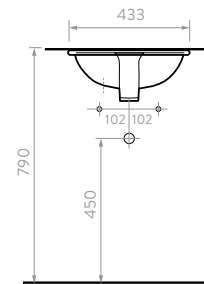

LAVAMANOS DE INCRUSTAR

SAN LORENZO

PETITE

- O19021001 Lavamanos San Lorenzo Blanco
- O19021031 Lavamanos San Lorenzo Bone

Color: Blanco 100 Bone 103

SUPERIOR

FRONTAL

CASCADE

PETITE DE INCRUSTAR

- O19051001 Lavamanos Cascade petite

Color: Blanco 100

SUPERIOR

FRONTAL

CASCADE

DE INCRUSTAR

- O19071001 Lavamanos Cascade

Color: Blanco 100

SUPERIOR

FRONTAL

LAVAMANOS DE SOBREPONER

MANANTIAL DUO

- O74111001 Lavamanos Duo Blanco
- O74111031 Lavamanos Duo Bone

Color: Blanco 100 Bone 103

SUPERIOR