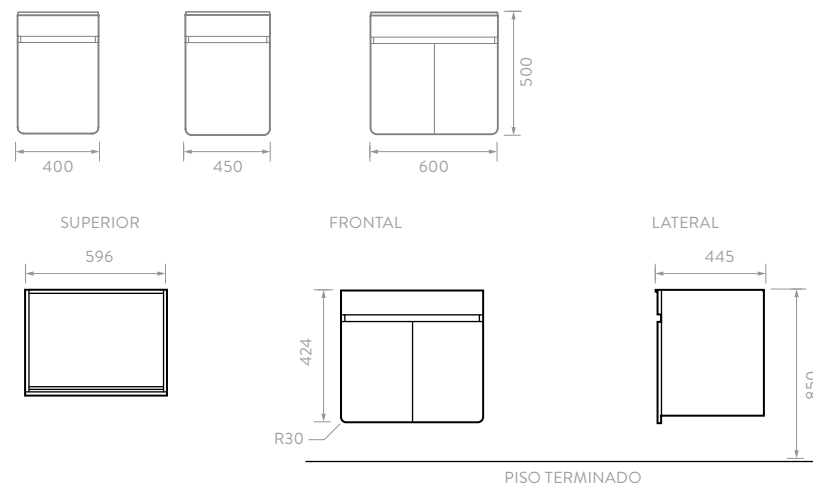

Color: Nogal Miel

- La línea Aluvia entrega de manera asequible una solución perfecta que combina diseño y funcionalidad.
- Lavamanos 100% en porcelana.
- Almacenamiento libre.

TAMAÑOS QUE SE AJUSTAN A TU ESPACIO