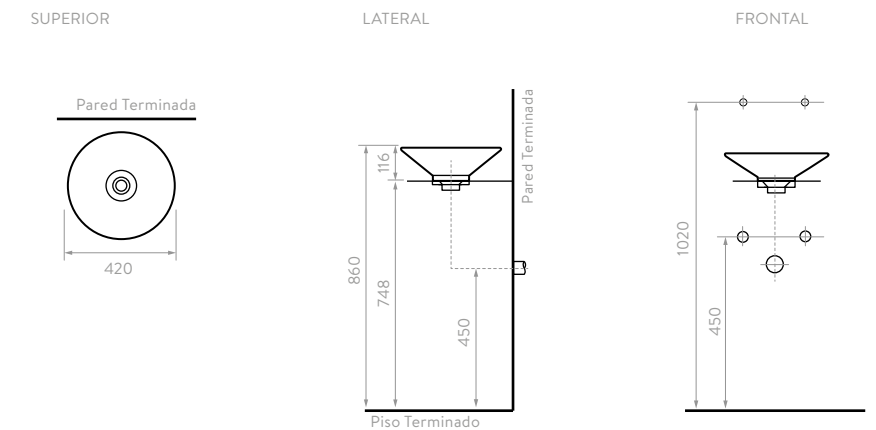

VENTO

Color: Blanco Bone 103

O75501001 Lavamanos Vento Blanco
O75401001 Lavamanos Vento Bone