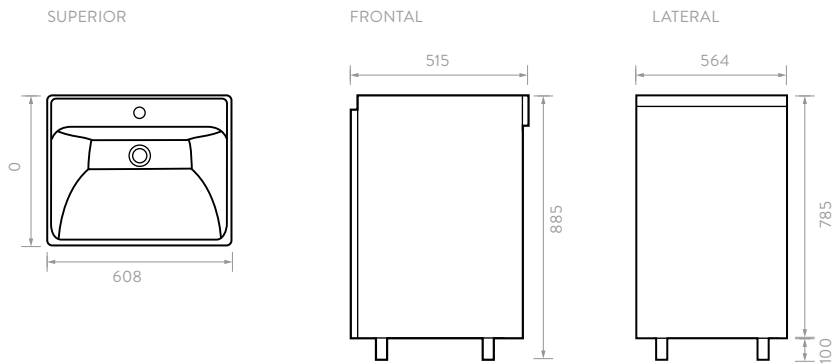

Los lavaderos Corona, son la mejor forma de transformar tu zona de ropas en un espacio multifuncional haciendo juego con tu cocina.

LAVADERO BILBAO PREMIUM

60 x 60 cm

771616541 Lavadero Premium II con mueble Bilbao

Color: Taupe Macadamia

- Fabricado 100 % en porcelana sanitaria Corona.
- Resistente al rayado, manchas y al desgaste.
- No maltratará tus manos por su suave textura.
- Cuenta con pozo de 20 cm de profundidad. Útil para diversas tareas del hogar.
- Incluye canastilla y sifón.