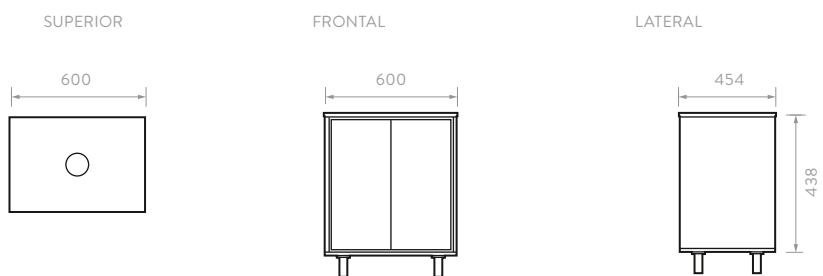

Color: Bellota

- Repisa interna para mayor orden y almacenamiento.
- Patas metálicas y niveladoras.
- Compatible con diferentes lavamanos tipo Vessel.

Compatibilidad con Lavamanos: