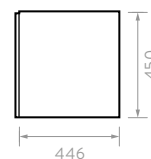

## MUEBLE PONTUS VITAL

80 - 60 - 45 cm

LM3636731 Mueble Pontus vital 80 cm con LVM Milan

LM3646731 Mueble Pontus vital 60 cm con LVM 8p

LM3606731 Mueble Pontus vital 60 cm con LVM Milan

LM3616731 Mueble Pontus vital 60 cm con LVM bone