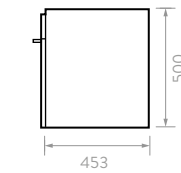

MUEBLE ELIPSE PLUS

80 - 60 - 45 cm

- 138086841 Mueble Elipse plus 80 cm con LVM
- LM0116841 Mueble Elipse plus 60 cm con LVM 8p
- 135076841 Mueble Elipse plus 60 cm con LVM
- 135066841 Mueble Elipse plus 45 cm con LVM

Color: Amber Niebla

- Puerta y canasta organizadora multifuncional.
- Apertura con manija.

TAMAÑOS QUE SE AJUSTAN A TU ESPACIO

SUPERIOR

FRONTAL

LATERAL

LÍNEA VITAL MUEBLES

Muebles con almacenamiento libre y diseños funcionales