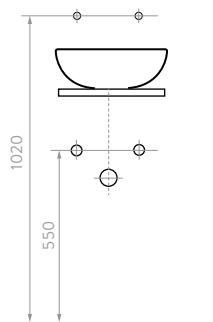

LAVAMANOS Vessel CERÁMICOS

SPAZIO II

SIN DESAGÜE

O14761001 Lavamanos Spazio Blanco
O14761031 Lavamanos Spazio Bone

Color: ☐ Blanco ☐ Bone 103

FRONTAL

LAVAMANOS DE INCRUSTAR

LIQUID

O27701001 Lavamanos Liquid

Color: ☐ Blanco 100

LATERAL

FRONTAL

NOVARA

O19301001 Lavamanos Novara

Color: ☐ Blanco 100

SUPERIOR

FRONTAL

SAN LORENZO

O19001001 Lavamanos San Lorenzo Blanco
O19001001 Lavamanos San Lorenzo Bone

Color: ☐ Blanco 100 ☐ Bone 103

SUPERIOR

FRONTAL