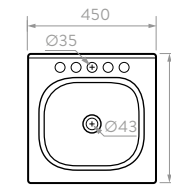

LAVAMANOS MESÓN INTEGRADO

ELIPSE

Color: Blanco 100 Bone 103

O13521001 Lavamanos Elipse 45 Blanco
O13521031 Lavamanos Elipse 45 bone

SUPERIOR

LATERAL

FRONTAL

ALUVIA

Color: Blanco 100 Bone 103

O60491001 Lavamanos Aluvia 45 Blanco
O60491031 Lavamanos Aluvia 45 bone

SUPERIOR

LATERAL

FRONTAL

ALUVIA

Color: Blanco 100 Bone 103

O60691001 Lavamanos Aluvia 60
O60691031 Lavamanos Aluvia 60

SUPERIOR

LATERAL

FRONTAL

ALUVIA

Color: Blanco 100 Bone 103

O60391001 Lavamanos Aluvia 40 Blanco
O60391031 Lavamanos Aluvia 40 bone

SUPERIOR

LATERAL

FRONTAL

Huecos insinuados para opciones de grifería de 4, 8 pulgadas o monocontrol.

Huecos insinuados para opciones de grifería de 4, 8 pulgadas o monocontrol.