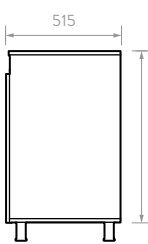

MUEBLE ESENCIAL ELEVADO

55 cm

LM1906031 Mueble Esencial elevado 55 cm con LVM Cascade

LM2526051 Mueble Esencial elevado 55cm con LVM

Color: Wengué Rovere

- Lavamanos de sobreponer.
- Máximo espacio para mayor orden y almacenamiento.
- Patas metálicas y niveladoras (*aplica para Esencial a piso).

Mueble para armar

Cierre Tradicional

Robustes

Garantía Madera

Garantía Herrajes

SUPERIOR

FRONTAL

LATERAL

MUEBLE ESENCIAL A PISO

55 cm

LM2536431 Mueble Esencial a piso 55 cm con LVM

SUPERIOR

FRONTAL

LATERAL

COLORES QUE ENAMORAN

MUEBLE ALUVIA

45 cm

Referencia

Descripción

Color

LM3766421 Mueble Aluvia 45 cm Agave con LVM

LM3776591 Mueble Aluvia 45 cm Arupo con LVM