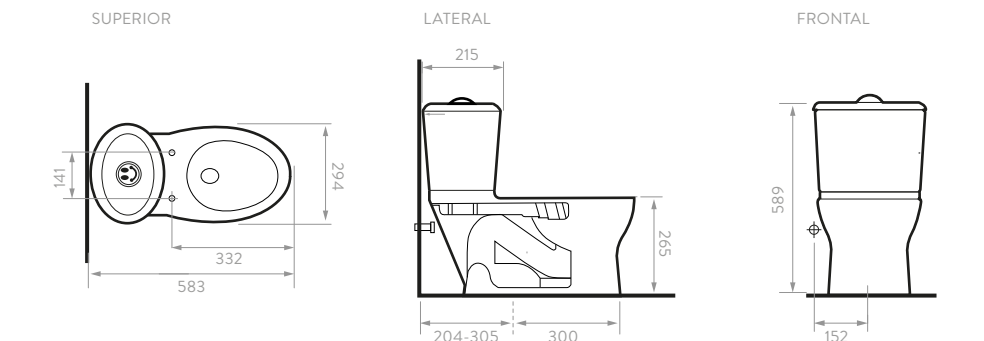

### Redondo

- 501111001 Blanco
- 501112171 Bicolor

Color:  Blanco 100  Bicolor

CONSUMO	POTENCIA
4,8 lts.	500 grs.

- Botón superior con diseño moderno e innovador.
- Sanitario cómodo, ergonómico y funcional diseñado con una altura ideal para facilitar el uso a los niños.
- Tornillo de fijación que asegura la tapa al tanque, para evitar ataques vandálicos.