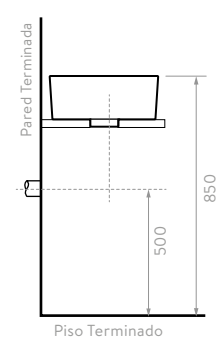

LATERAL

FRONTAL