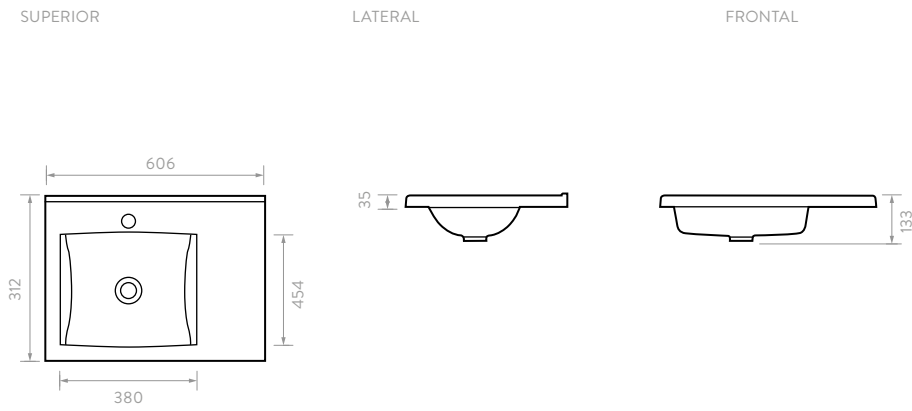

LAVAMANOS MESÓN INTEGRADO

PONTUS

Color: Blanco 100 Bone 103

- O13551001 Lavamanos Pontus 60 Blanco
- O13551031 Lavamanos Pontus 60 bone
- 813551001 Lavamanos Pontus 60 Blanco 8p