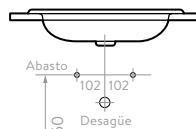

LAVAMANOS MESÓN INTEGRADO

ELIPSE

Color: Blanco 100 Bone 103

O13521001 Lavamanos Elipse 45 Blanco
O13521031 Lavamanos Elipse 45 bone

SUPERIOR

LATERAL

FRONTAL

ALUVIA

Color: Blanco 100 Bone 103

O60491001 Lavamanos Aluvia 45 Blanco
O60491031 Lavamanos Aluvia 45 bone

SUPERIOR

LATERAL

FRONTAL

ALUVIA

Color: Blanco 100 Bone 103

O60691001 Lavamanos Aluvia 60
O60691031 Lavamanos Aluvia 60

SUPERIOR

LATERAL

FRONTAL

ALUVIA

Color: Blanco 100 Bone 103

O60391001 Lavamanos Aluvia 40 Blanco
O60391031 Lavamanos Aluvia 40 bone

SUPERIOR

LATERAL

FRONTAL

Huecos insinuados para opciones de grifería de 4, 8 pulgadas o monocontrol.

Huecos insinuados para opciones de grifería de 4, 8 pulgadas o monocontrol.