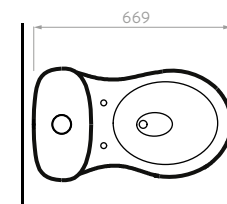

ALUVIA

Redondo

- 278471001 Sanitario
- O27821001 Taza con asiento
- O20901001 Tanque + tapa + grifería
- 959080001 Asiento

Color: Blanco 100 Bone 103

- Agujeros que direccionan el agua para mejor evacuación.
- Sanitario ULTRA AHORRADOR.
- Pestaña en el asiento, diseñada para una experiencia más higiénica.

SUPERIOR

ALUVIA

Alongado

- 203501001 Sanitario
- O20251001 Taza con asiento
- O20901001 Tanque + tapa + grifería
- 977020001 Asiento

Color: Blanco 100 Bone 103

- Agujeros que direccionan el agua para mejor evacuación.
- Sanitario ULTRA AHORRADOR.
- Pestaña en el asiento, diseñada para una experiencia más higiénica.