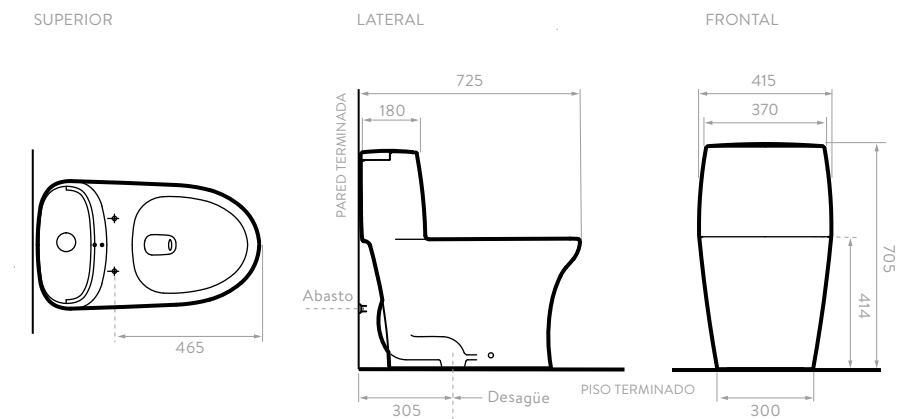

LOTO

Alongado

117641001 Sanitario
609771001 Asiento

Color: ☐ Blanco 100

CONSUMO		POTENCIA	
4,8 lts.			400 grs.

- Altura confortable, uso tradicional.
- Novedoso diseño suspendido.
- Sistema de accionamiento con botón dual a pared.

PRESTIGIO

Alongado

306361001 Sanitario
609201001 Asiento

Color: ☐ Blanco 100

CONSUMO		POTENCIA	
3,8 lts.			1000 grs.

- Sistema que potencia la descarga y disminuye el consumo de agua.
- Sanitario de alto desempeño con sistema de presión asistida.
- Inteligente diseño que combina la sofisticada tecnología de funcionamiento con un diseño contemporáneo.

Máxima eficiencia

SOLARE

Alongado

O60721001 Sanitario
609481001 Asiento

Color: ☐ Blanco 100

CONSUMO		POTENCIA	
4,8 lts.			800 grs.

- Corredores de agua expuestos para más flujo y limpieza.
- Altura de taza mayor a la estándar para mejor comodidad en su uso.
- Sifón esmaltado que evite la devolución de malos olores y posibles taponamientos.
- Sanitario de sifón oculto, que brinda continuidad al diseño y facilita la limpieza.

Máxima higiene