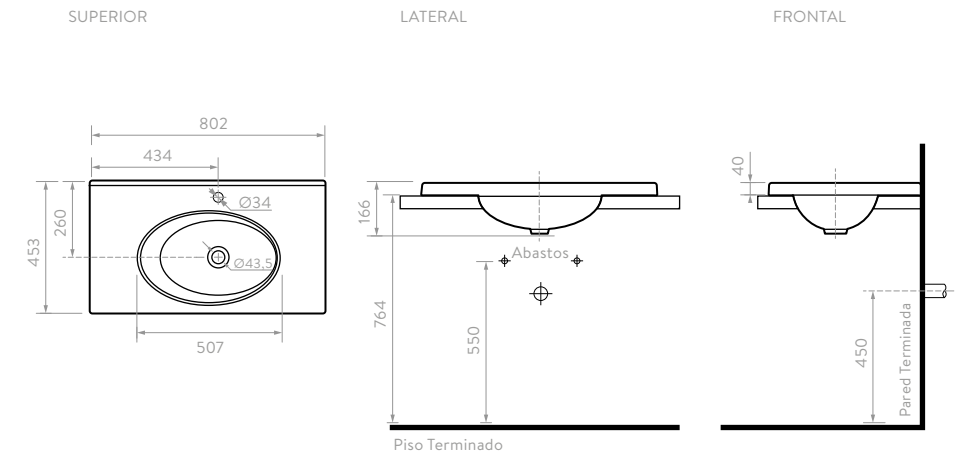

ELIPSE

Color: Blanco 100

- O13841001 Lavamanos Elipse 80