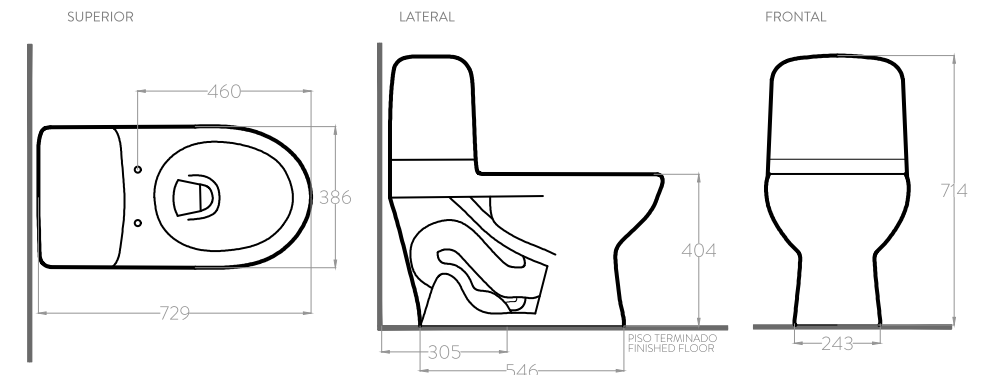

POWER MAX

Alongado

O20801001 Sanitario
609471001 Asiento

Color: ☐ Blanco 100

CONSUMO	POTENCIA
3,8 lts. A	1000 grs. A
B	B

- Sistema que potencia la descarga y disminuye el consumo de agua.
- No tiene fugas.
- Sifón esmaltado que evita la devolución de malos olores y posibles taponamientos.
- Aplica para proyectos LEED.