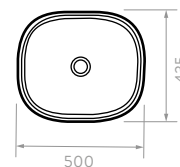

LAVAMANOS DE INCRUSTAR

SAN LORENZO

PETITE

- O19021001 Lavamanos San Lorenzo Blanco
- O19021031 Lavamanos San Lorenzo Bone

Color: Blanco 100 Bone 103

SUPERIOR

FRONTAL

CASCADE

PETITE DE INCRUSTAR

- O19051001 Lavamanos Cascade petite

Color: Blanco 100

SUPERIOR

FRONTAL

CASCADE

DE INCRUSTAR

- O19071001 Lavamanos Cascade

Color: Blanco 100

SUPERIOR

FRONTAL

LAVAMANOS DE SOBREPONER

MANANTIAL DUO

- O74111001 Lavamanos Duo Blanco
- O74111031 Lavamanos Duo Bone

Color: Blanco 100 Bone 103

SUPERIOR