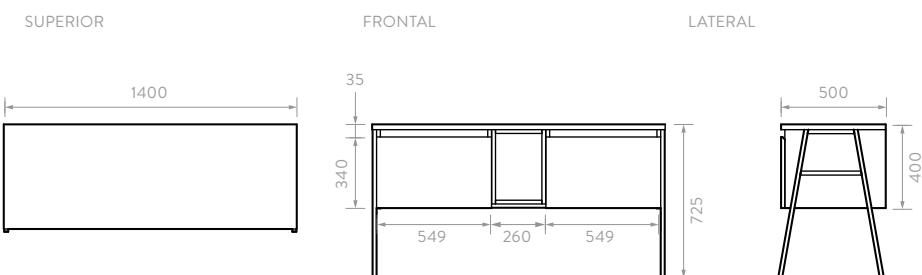

MUEBLE PLUS

140 cm incluye 2 lavamanos Cascade

LM0166851 Mueble plus 140 con lavamanos
MV0186851 Mueble plus 140 sin lavamanos

Color: Taupe Coñac

- Diseño amplio y cómodo para compartir en familia.
- 2 cajones con máxima capacidad de almacenamiento.
- Soporte con patas en estructura metálica.