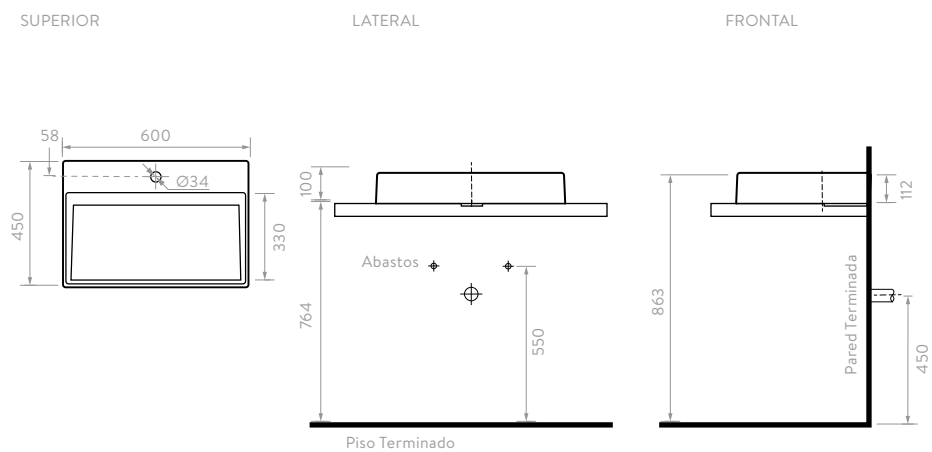

LAVAMANOS MESÓN INTEGRADO

FUSSION 60

Color: ☐ Blanco 100

103611001 Lavamanos Fussion 60