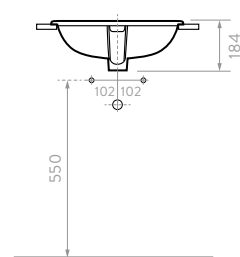

LAVAMANOS DE SOBREPONER

MARSELLA

Color: ☐ Blanco 100

O13011001 Lavamanos Marsella

SUPERIOR

FRONTAL

CASCADE

Color: ☐ Blanco 100

O14091001 Lavamanos Cascade

SUPERIOR

FRONTAL