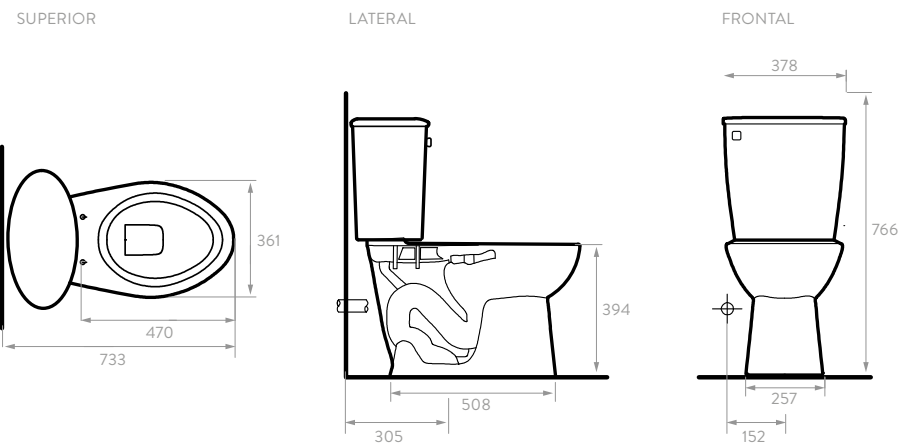

MANANTIAL PRO

Alongado

- 300951001 Sanitario
- O30091000 Taza
- O20921001 Tanque + tapa + grifería
- 85900AAA1 Asiento

Color: ○ Blanco 100 ○ Bone 103

- Sifón 100% esmaltado,
- Altura tradicional de taza para uso familiar

Máxima eficiencia

MANANTIAL PRO

Redondo

- 300971001 Sanitario
- 830081001 Taza
- O20921001 Tanque + tapa + grifería
- 829002221 Asiento

Color: ○ Blanco 100

- Sifón 100% esmaltado,
- Altura tradicional de taza para uso familiar

Máxima eficiencia

HAPPY

Redondo

- O26201001 Sanitario
- O23221001 Taza
- O43221001 Tanque + tapa + grifería
- 829002221 Asiento

*Validar vigencia de colores

Color: ○ Blanco 100 ○ Bone 103

Bicolor: ○ Negro 265 ○ Verde 245 ○ Rojo 225

- Tanque compacto con decorado envolvente y variedad en colores.
- Diseño moderno y ahorrador de espacio.
- Sifón 100% esmaltado, para una mayor limpieza y funcionamiento óptimo.