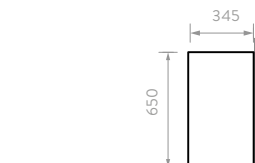

LATERAL

Piso Terminado

	REFERENCIA	MEDIDAS	MATERIAL	PUERTAS	VAJILLERO	CUBERTERO	HERRAJES	CANTOS	MESÓN
IZQUIERDA	O22411711	180x60	MDP Melamínico	15 mm	Si	Si	Cierre suave	Rígido 2 mm	CoronaStone®
DERECHA	O22401711	180x60	MDP Melamínico	15 mm	Si	Si	Cierre suave	Rígido 2 mm	CoronaStone®

COCINA SOHO

Módulo superior 120

Color: Miel Plomo

Puede complementar esta cocina con la Alacena y Barra Corona. La Alacena y la Barra, se venden por separado.