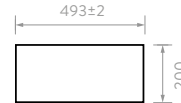

LAVADERO PLUS

45 cm

O76002151

Lavadero Plus 45 con estregadero y organizador, accesorio Taupe.

Color: Taupe

- 100 % en porcelana Corona.
- Resistente al rayado, a las manchas y al desgaste.
- No maltrata las manos por su suave textura.
- Pozo profundo de 20 cm de profundidad.
- Útil para diversas tareas del hogar, incluye canastilla y sifón.
- Bisagras en acero inoxidable de cierre suave.

SUPERIOR

FRONTAL

LATERAL

tuSolución

Esta herramienta usa IA para identificar las diferentes referencias de sanitarios de nuestro portafolio.

Cualquier repuesto, sólo un par de fotos

Nuestra herramienta puede reconocer los sanitarios de nuestro portafolio, al igual que los repuestos compatibles con el mismo.

¡Escanea el código para utilizarla!

GRIVAL

corona