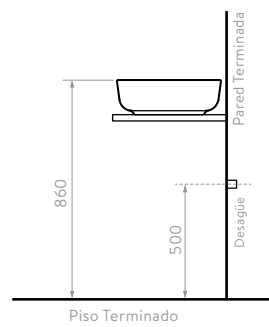

LATERAL

FRONTAL