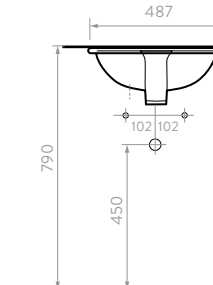

LAVAMANOS Vessel CERÁMICOS

SPAZIO II

SIN DESAGÜE

O14761001 Lavamanos Spazio Blanco
O14761031 Lavamanos Spazio Bone

Color: ☐ Blanco ☐ Bone 103

LAVAMANOS DE INCRUSTAR

LIQUID

O27701001 Lavamanos Liquid

Color: ☐ Blanco 100

LATERAL

FRONTAL

NOVARA

O19301001 Lavamanos Novara

Color: ☐ Blanco 100

SUPERIOR

FRONTAL

SAN LORENZO

O19001001 Lavamanos San Lorenzo Blanco
O19001001 Lavamanos San Lorenzo Bone

Color: ☐ Blanco 100 ☐ Bone 103

SUPERIOR

FRONTAL