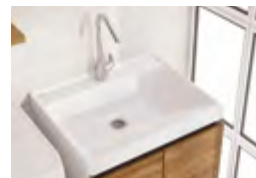

Alta resistencia
Porcelana de gran resistencia a golpes, rayones y manchas.