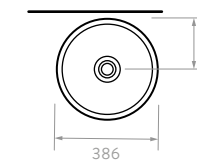

LAVAMANOS DE INCRUSTAR

SAN LORENZO

PETITE

- O19021001 Lavamanos San Lorenzo Blanco
- O19021031 Lavamanos San Lorenzo Bone

Color: Blanco 100 Bone 103

SUPERIOR

FRONTAL

CASCADE

PETITE DE INCRUSTAR

- O19051001 Lavamanos Cascade petite

Color: Blanco 100

SUPERIOR

FRONTAL

CASCADE

DE INCRUSTAR

- O19071001 Lavamanos Cascade

Color: Blanco 100

SUPERIOR

FRONTAL

LAVAMANOS DE SOBREPONER

MANANTIAL DUO

- O74111001 Lavamanos Duo Blanco
- O74111031 Lavamanos Duo Bone

Color: Blanco 100 Bone 103

SUPERIOR