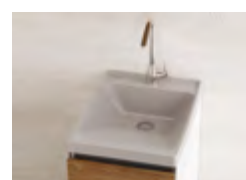

## LAVADERO PREMIUM PETITE MBL SOHO

45 x 60 cm

771661711 Lavadero con mueble Soho

Color:  Miel  Blanco

- 100 % en porcelana sanitaria **Corona**.
- Resistente al rayado, manchado y desgaste.
- No maltrata las manos por su suave textura.
- Suave con las manos por su suave textura.
- Garantía completa para siempre en la porcelana.