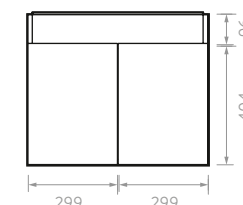

MUEBLE CASCADE VITAL

60 cm

LM1536491 Mueble cascade vital 60 cm con LVM

O19051001 LVM Cascade petite de incrustar

Color: Taupe Miel

- Mesón en CoronaStone® color beige.
- Lavamanos Cascade Petit de incrustar con pozo amplio y profundo.
- Grifería sugerida: Cascade media.

SUPERIOR

FRONTAL

LATERAL

LÍNEA FUSSION VITAL

60 cm

LM0076101 Mueble fussion vital 80 cm con LVM

LM0066101 Mueble fussion vital 60 cm con LVM

LM0056101 Mueble fussion vital 45 cm con LVM

Color: Plomo Duna

- Puerta con apertura lateral y cierre suave.
- Lavamanos Fussion con sifón oculto, diseño moderno.
- Espacios de almacenamiento de fácil acceso.
- Esta línea de mobiliario cuenta con gabinetes complementario.

TAMAÑOS QUE SE AJUSTAN A TU ESPACIO

SUPERIOR

FRONTAL

LATERAL

MUEBLE PONTUS VITAL

80 - 60 - 45 cm

LM3636731 Mueble Pontus vital 80 cm con LVM Milan

LM3646731 Mueble Pontus vital 60 cm con LVM 8p

LM3606731 Mueble Pontus vital 60 cm con LVM Milan

LM3616731 Mueble Pontus vital 60 cm con LVM bone

LM3626731 Mueble Pontus vital 45 cm con LVM Milan

Color: Milan Taupe

- Diseño de apertura integrado y comodo.
- Lavamanos Pontus con amplia superficie de apoyo.

TAMAÑOS QUE SE AJUSTAN A TU ESPACIO

SUPERIOR

FRONTAL

LATERAL

MUEBLE ELIPSE VITAL

80 - 60 - 45 cm

LM3696111 Mueble Elipse vital 80 cm con LVM

LM3676111 Mueble Elipse vital 60 cm con LVM 8P

LM3666111 Mueble Elipse vital 60 cm con LVM

LM3656111 Mueble Elipse vital 45 cm con LVM

LM3686111 Mueble Elipse vital 45 cm con LVM bone

Color: Bardolino

- Manija integrada con cortes curvos y acabados perfectos.
- Lavamanos Elipse con diseño armonico y superficie de apoyo lateral.

TAMAÑOS QUE SE AJUSTAN A TU ESPACIO

SUPERIOR

FRONTAL

LATERAL