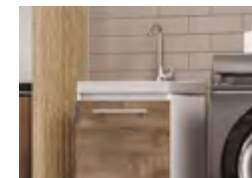

Almacenamiento
Gran distribución y capacidad de almacenamiento al interior del mueble.