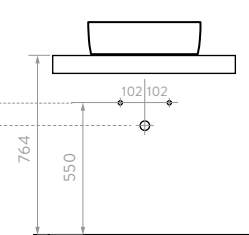

LAVAMANOS VESSEL CERÁMICOS

SPAZIO CON DESAGÜE

O14751001 Lavamanos Spazio

Color: Blanco

RAZIONALE CON DESAGÜE

O14601001 Lavamanos Razionale

Color: Blanco

SUPERIOR

LATERAL

FRONTAL

CASCADE NEGRO BRILLANTE

O12901601 Lavamanos Cascade negro

Color: Negro

SUPERIOR

LATERAL

FRONTAL

CASCADE

O12901001 Lavamanos Cascade

Color: Blanco 100

SUPERIOR

LATERAL

FRONTAL