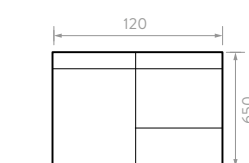

LÍNEA ESTÁNDAR MUEBLES

Diseños funcionales de alta resistencia

COCINA SOHO

Módulo superior e inferior

Color: Miel Plomo

- Mesón **CoronaStone®** con lavaplatos y cubierta integrados.
- Máxima capacidad de almacenamiento y comodidad en el uso.
- Solución integral de fácil instalación.

Módulo superior SUPERIOR

Módulo inferior

FRONTAL

LATERAL

Piso Terminado

	REFERENCIA	MEDIDAS	MATERIAL	PUERTAS	VAJILLERO	CUBERTERO	HERRAJES	CANTOS	MESÓN
IZQUIERDA	O22411711	180x60	MDP Melamínico	15 mm	Si	Si	Cierre suave	Rígido 2 mm	CoronaStone®
DERECHA	O22401711	180x60	MDP Melamínico	15 mm	Si	Si	Cierre suave	Rígido 2 mm	CoronaStone®

COCINA SOHO

Módulo superior 120

Color: Miel Plomo

Puede complementar esta cocina con la Alacena y Barra Corona. La Alacena y la Barra, se venden por separado.

REFERENCIA	MEDIDAS	MATERIAL	PUERTAS	VAJILLERO	CUBERTERO	HERRAJES	CANTOS
SM0181711	120x60	MDP Melamínico	15 mm	Si	Si	Cierre suave	Rígido 2 mm

1. Mesón en **CoronaStone®** de alta resistencia.

2. Máximo almacenamiento y comodidad; incluye: Vajillero y Cubertero