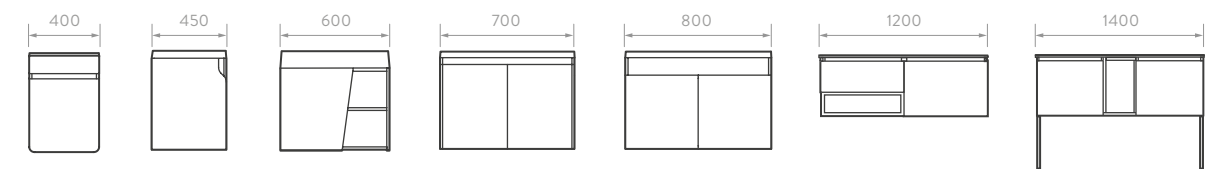

TENGA EN CUENTA AL COMPRAR MUEBLES DE BAÑO CORONA

1. TAMAÑO

Válida cuál es el espacio que dispone para su mueble, especialmente la medida de ancho y profundidad, el ancho determina el formato del mueble.

En Corona contamos con muebles de baño desde 40 cm, hasta 140 cm.

Se puede ampliar el espacio de almacenamiento con alguno de nuestros gabinetes que tienen 30 cm de ancho.