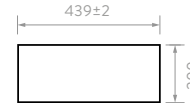

LAVADERO PLUS

45 cm

O76002151

Lavadero Plus 45 con estregadero y organizador, accesorio Taupe.

Color: Taupe

- 100 % en porcelana Corona.
- Resistente al rayado, a las manchas y al desgaste.
- No maltrata las manos por su suave textura.
- Pozo profundo de 20 cm de profundidad.
- Útil para diversas tareas del hogar, incluye canastilla y sifón.
- Bisagras en acero inoxidable de cierre suave.

SUPERIOR

FRONTAL

LATERAL

tuSolución

Esta herramienta usa IA para identificar las diferentes referencias de sanitarios de nuestro portafolio.

Cualquier repuesto, sólo un par de fotos

Nuestra herramienta puede reconocer los sanitarios de nuestro portafolio, al igual que los repuestos compatibles con el mismo.

¡Escanea el código para utilizarla!

GRIVAL

corona