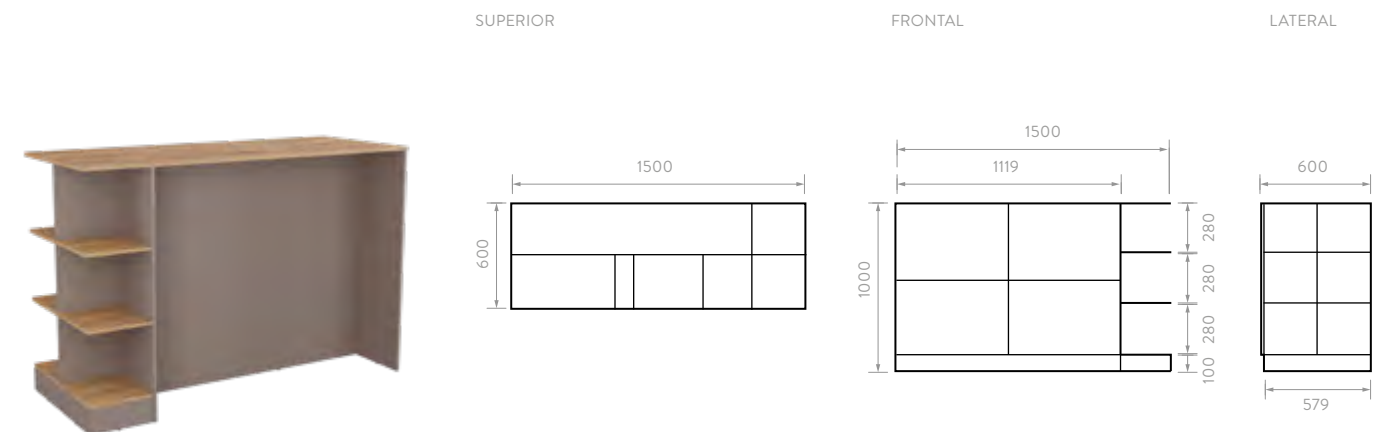

REFERENCIA	MEDIDAS	MATERIAL	PUERTAS	VAJILLERO	CUBERTERO	HERRAJES	CANTOS	MESÓN
BM0046541	106x150x60	MDP Melamínico	15 mm	N/A	N/A	Cierre suave	Rígido 2 mm	N/A