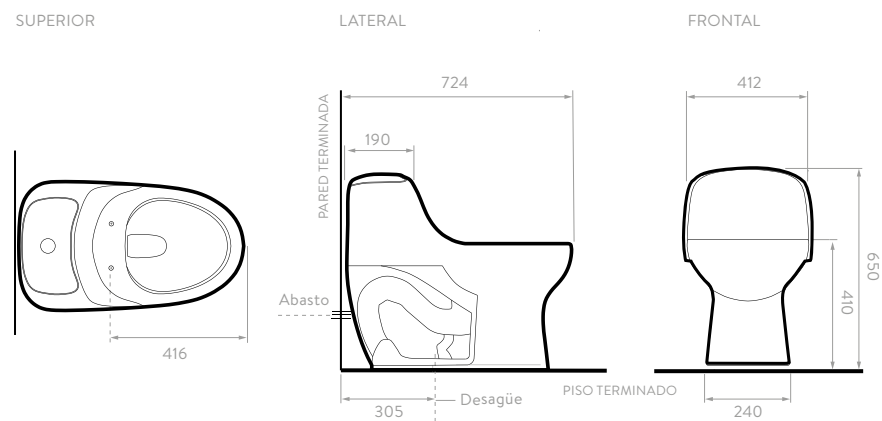

MONTECARLO ADVANCE Alongado

O29301001 Sanitario
977020001 Asiento

Color: ☐ Blanco 100

CONSUMO		POTENCIA	
4,6 lts.			500 grs.

- Corredores de agua expuestos para más flujo y limpieza.
- Pestaña en el asiento diseñada para una experiencia más higiénica.
- Sifón esmaltado que evita la devolución de malos olores y posibles taponamientos.

Máxima
higiene

SMART

Alongado

O39181001 Sanitario
977020001 Asiento

Color: ☐ Blanco 100 ☐ Bone 103

CONSUMO		POTENCIA	
4,8 lts.			500 grs.

- Sifón de alta presión para una evacuación eficiente.
- Pestaña en el asiento diseñada para una experiencia más higiénica.
- Sifón esmaltado que evita la devolución de malos olores y posible taponamientos.

Máxima
eficiencia

MONTECARLO ADVANCE Redondo

O29201001 Sanitario
959080001 Asiento

Color: ☐ Blanco 100

CONSUMO		POTENCIA	
4,6 lts.			500 grs.

- Corredores de agua expuestos para más flujo y limpieza.
- Pestaña en el asiento diseñada para una experiencia más higiénica.
- Sifón esmaltado que evita la devolución de malos olores y posibles taponamientos.

Máxima
higiene

SMART

Redondo

O29211001 Sanitario
959080001 Asiento

Color: ☐ Blanco 100 ☐ Bone 103

CONSUMO		POTENCIA	
4,8 lts.			500 grs.

- Sifón de alta presión para una evacuación eficiente.
- Pestaña en el asiento diseñada para una experiencia más higiénica.
- Sifón esmaltado que evita la devolución de malos olores y posible taponamientos.

Máxima
eficiencia