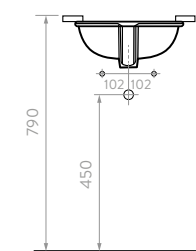

LAVAMANOS DE INCRUSTAR

SAN LORENZO

PETITE

- O19021001 Lavamanos San Lorenzo Blanco
- O19021031 Lavamanos San Lorenzo Bone

Color: Blanco 100 Bone 103

SUPERIOR

FRONTAL

CASCADE

PETITE DE INCRUSTAR

- O19051001 Lavamanos Cascade petite

Color: Blanco 100

SUPERIOR

FRONTAL

CASCADE

DE INCRUSTAR

- O19071001 Lavamanos Cascade

Color: Blanco 100

SUPERIOR

FRONTAL

LAVAMANOS DE SOBREPONER

MANANTIAL DUO

- O74111001 Lavamanos Duo Blanco
- O74111031 Lavamanos Duo Bone

Color: Blanco 100 Bone 103

SUPERIOR