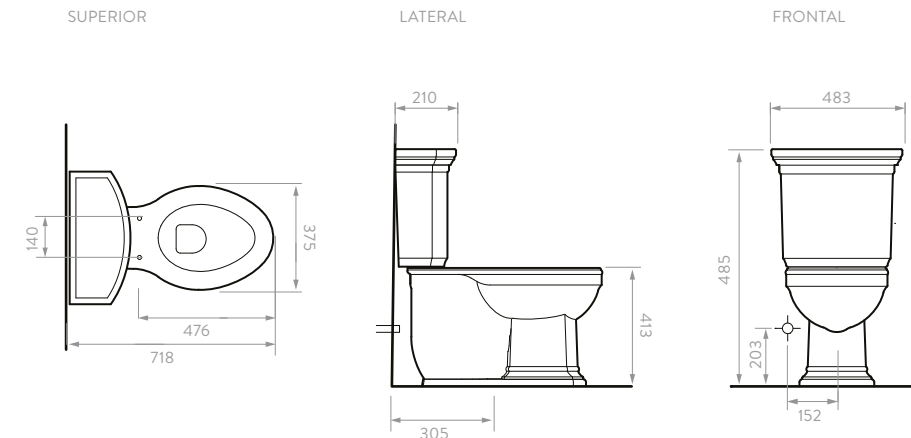

PIAMONTE

Alongado

- O26271001 Sanitario
- O41151001 Taza
- 211061001 Tanque + tapa + grifería
- 839002221 Asiento

Color: Blanco 100 Bone 103

CONSUMO	POTENCIA
4,8 lts.	800 grs.

- Reinterpretación de las formas clásicas añadiéndole un toque contemporáneo en sus detalles
- Una pieza perfectamente equilibrado en cuanto a diseño y confort.