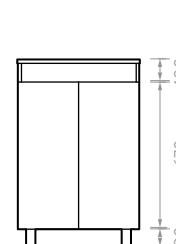

MUEBLE ESENCIAL ELEVADO

55 cm

LM1906031 Mueble Esencial elevado 55 cm con LVM Cascade

LM2526051 Mueble Esencial elevado 55cm con LVM

Color: Wengué Rovere

- Lavamanos de sobreponer.
- Máximo espacio para mayor orden y almacenamiento.
- Patas metálicas y niveladoras (*aplica para Esencial a piso).

Mueble para armar

Cierre Tradicional

Robustes

Garantía Madera

Garantía Herrajes

SUPERIOR

FRONTAL

LATERAL

MUEBLE ESENCIAL A PISO

55 cm

LM2536431 Mueble Esencial a piso 55 cm con LVM

SUPERIOR

FRONTAL

LATERAL

COLORES QUE ENAMORAN

MUEBLE ALUVIA

45 cm

Referencia

Descripción

Color

LM3766421 Mueble Aluvia 45 cm Agave con LVM

LM3776591 Mueble Aluvia 45 cm Arupo con LVM