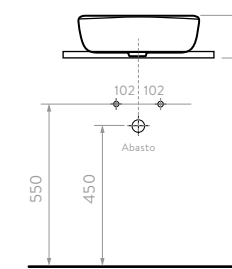

## CASCADE NEGRO BRILLANTE

O12901601 Lavamanos Cascade negro

Color:  Negro

SUPERIOR

LATERAL

FRONTAL