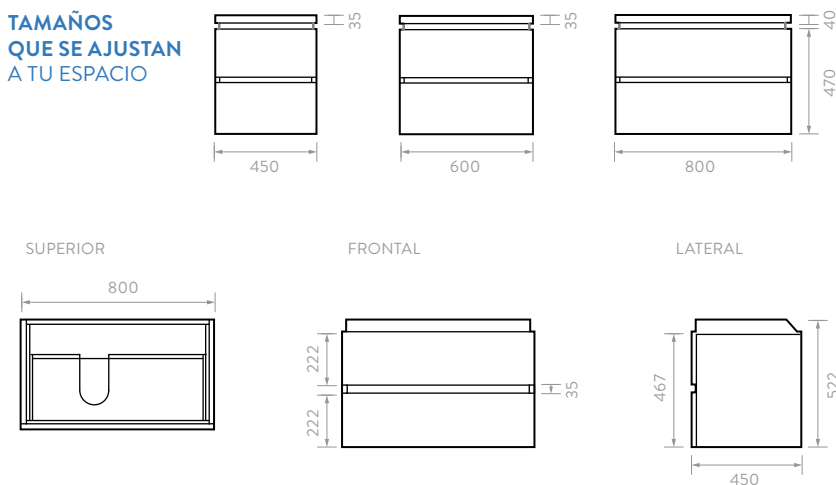

MUEBLE PONTUS PLUS

80 - 60 - 45 cm

138176861 Mueble Pontus plus 80 cm con lavamanos
LM0136861 Mueble plus 80 cm con lavamanos 8 pulgadas
135236861 Mueble Pontus plus 60 cm con lavamanos
135226861 Mueble Pontus plus 45 cm con lavamanos

Color: Blanco Onix

- 2 cajones con rieles ocultos y máxima capacidad de almacenamiento.
- Acabado en pintura Blanco semimate.
- Esta línea de mobiliario cuenta con gabinete complementario.

TAMAÑOS QUE SE AJUSTAN A TU ESPACIO