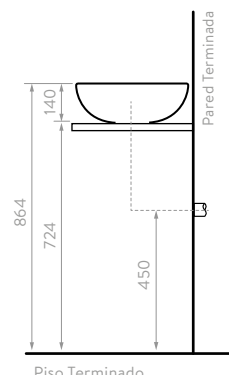

LAVAMANOS VESSEL CERÁMICOS

SPAZIO CON DESAGÜE

O14751001 Lavamanos Spazio

Color: Blanco

LATERAL

RAZIONALE CON DESAGÜE

O14601001 Lavamanos Razionale

Color: Blanco

SUPERIOR

LATERAL

FRONTAL

CASCADE NEGRO BRILLANTE

O12901601 Lavamanos Cascade negro

Color: Negro

SUPERIOR

LATERAL

FRONTAL

CASCADE

O12901001 Lavamanos Cascade

Color: Blanco 100

SUPERIOR

LATERAL

FRONTAL