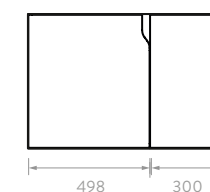

MUEBLE CASCADE VITAL

60 cm

LM1536491 Mueble cascade vital 60 cm con LVM

O19051001 LVM Cascade petite de incrustar

Color: Taupe Miel

- Mesón en CoronaStone® color beige.
- Lavamanos Cascade Petit de incrustar con pozo amplio y profundo.
- Grifería sugerida: Cascade media.

SUPERIOR

FRONTAL

LATERAL

LÍNEA FUSSION VITAL

60 cm

LM0076101 Mueble fussion vital 80 cm con LVM

LM0066101 Mueble fussion vital 60 cm con LVM

LM0056101 Mueble fussion vital 45 cm con LVM

Color: Plomo Duna

- Puerta con apertura lateral y cierre suave.
- Lavamanos Fussion con sifón oculto, diseño moderno.
- Espacios de almacenamiento de fácil acceso.
- Esta línea de mobiliario cuenta con gabinetes complementario.

TAMAÑOS QUE SE AJUSTAN A TU ESPACIO

SUPERIOR

FRONTAL

LATERAL

MUEBLE PONTUS VITAL

80 - 60 - 45 cm

LM3636731 Mueble Pontus vital 80 cm con LVM Milan

LM3646731 Mueble Pontus vital 60 cm con LVM 8p

LM3606731 Mueble Pontus vital 60 cm con LVM Milan

LM3616731 Mueble Pontus vital 60 cm con LVM bone

LM3626731 Mueble Pontus vital 45 cm con LVM Milan

Color: Milan Taupe

- Diseño de apertura integrado y comodo.
- Lavamanos Pontus con amplia superficie de apoyo.

TAMAÑOS QUE SE AJUSTAN A TU ESPACIO

SUPERIOR

FRONTAL

LATERAL

MUEBLE ELIPSE VITAL

80 - 60 - 45 cm

LM3696111 Mueble Elipse vital 80 cm con LVM

LM3676111 Mueble Elipse vital 60 cm con LVM 8P

LM3666111 Mueble Elipse vital 60 cm con LVM

LM3656111 Mueble Elipse vital 45 cm con LVM

LM3686111 Mueble Elipse vital 45 cm con LVM bone

Color: Bardolino

- Manija integrada con cortes curvos y acabados perfectos.
- Lavamanos Elipse con diseño armonico y superficie de apoyo lateral.

TAMAÑOS QUE SE AJUSTAN A TU ESPACIO

SUPERIOR

FRONTAL

LATERAL