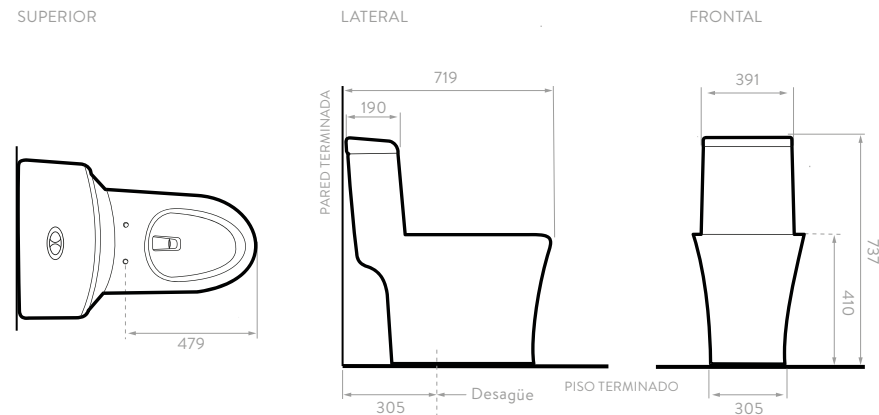

BURGOS

Alongado

121541001 Sanitario
609741001 Asiento

Color: ☐ Blanco 100

CONSUMO		POTENCIA	
4,8 lts.			600 grs.

- Corredores de agua expuestos para más flujo y limpieza.
- Altura de taza mayor a la estándar para mejor comodidad en su uso.
- Sanitario de sifón oculto, que brinda continuidad al diseño y facilita la limpieza.

Máxima higiene

CASCADE

Alongado

070701001 Sanitario
609691001 Asiento

Color: ☐ Blanco 100

CONSUMO		POTENCIA	
4,8 lts.			800 grs.

- Corredores de agua expuestos para más flujo y limpieza.
- Sanitario de sifón oculto, que brinda continuidad al diseño y facilita la limpieza.
- Altura de taza mayor a la estándar para mejor comodidad en su uso.
- Sifón 100% esmaltado.

Máxima higiene