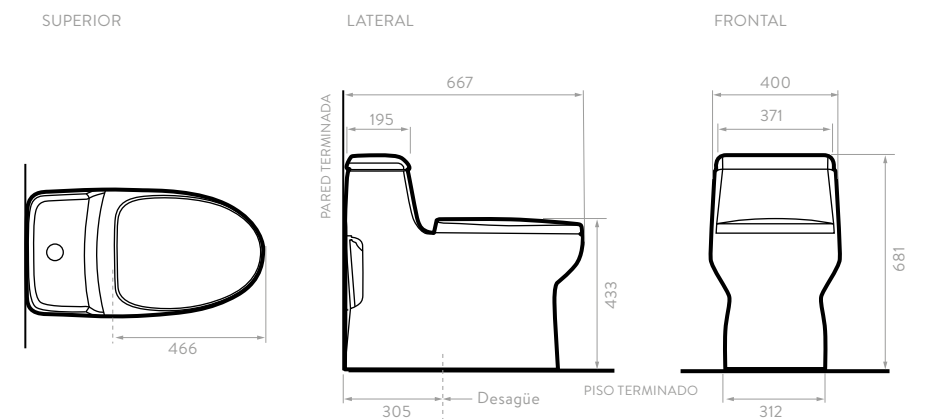

BURGOS

Alongado

121541001 Sanitario
609741001 Asiento

Color: ☐ Blanco 100

CONSUMO		POTENCIA	
4,8 lts.			600 grs.

- Corredores de agua expuestos para más flujo y limpieza.
- Altura de taza mayor a la estándar para mejor comodidad en su uso.
- Sanitario de sifón oculto, que brinda continuidad al diseño y facilita la limpieza.

Máxima higiene

CASCADE

Alongado

070701001 Sanitario
609691001 Asiento

Color: ☐ Blanco 100

CONSUMO		POTENCIA	
4,8 lts.			800 grs.

- Corredores de agua expuestos para más flujo y limpieza.
- Sanitario de sifón oculto, que brinda continuidad al diseño y facilita la limpieza.
- Altura de taza mayor a la estándar para mejor comodidad en su uso.
- Sifón 100% esmaltado.

Máxima higiene