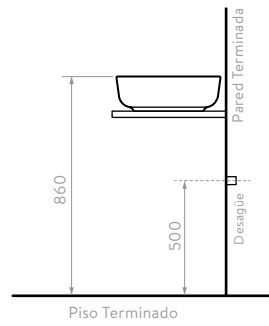

LATERAL

FRONTAL