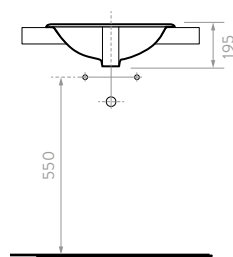

LAVAMANOS DE SOBREPONER

MARSELLA

Color: ☐ Blanco 100

O13011001 Lavamanos Marsella

SUPERIOR

FRONTAL

CASCADE

Color: ☐ Blanco 100

O14091001 Lavamanos Cascade

SUPERIOR

FRONTAL