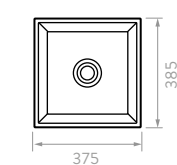

LAVAMANOS VESSEL CERÁMICOS

GRANITO

Color: Bone 103

O14752711 Lavamanos Granito bone

CASCADE MATE

Color: Arena Taupe
 Gris Negro

O12901061 Lavamanos Cascade arena
O12901761 Lavamanos Cascade Taupe
O12901541 Lavamanos Cascade gris
O12904601 Lavamanos Cascade negro

LIQUID

Color: Blanco

O12801001 Lavamanos Liquid

SUPERIOR

FRONTAL

VARESE

Color: Blanco

O13591001 Lavamanos Varese

SUPERIOR

FRONTAL