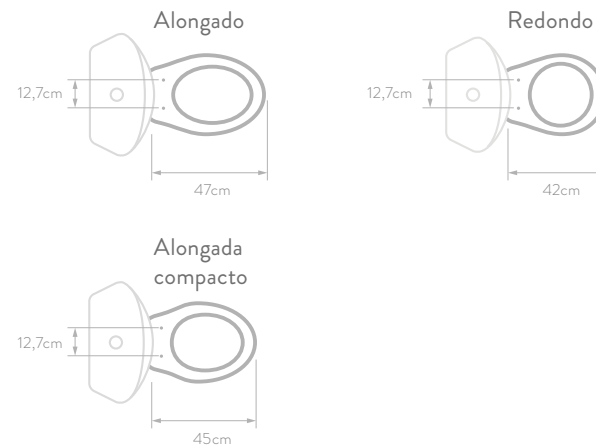

¿QUÉ DEBES TENER EN CUENTA AL ELEGIR TU ASIENTO?

1 FORMA: