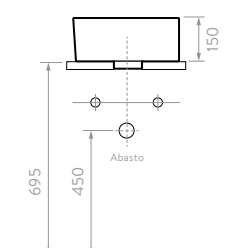

## VARESE

Color:  Blanco

O13591001 Lavamanos Varese

SUPERIOR

LATERAL

FRONTAL