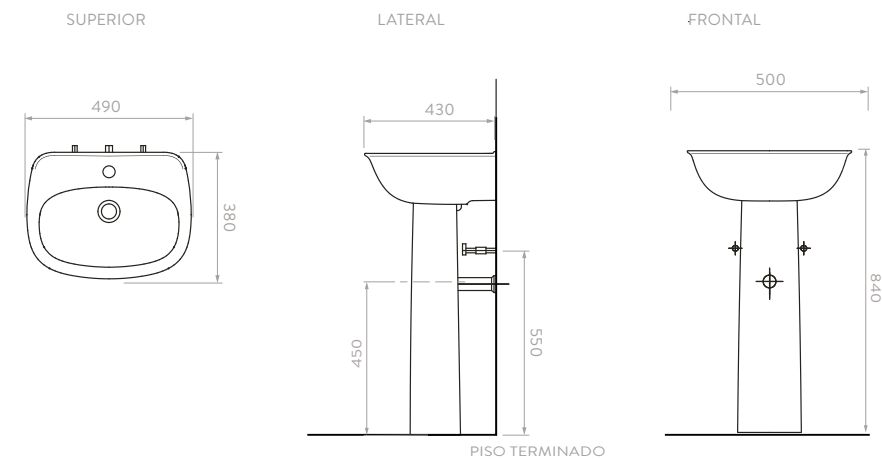

ALUVIA

Color: ☐ Blanco 100 ☐ Bone 103

73111001 Lavamanos con pedestal
O61691001 Lavamanos de colgar
O70101001 Pedestal

- Pozo con diseño amplio cómodo.
- Acabado uniforme y brillante.
- Superficie durable, de fácil limpieza y con alta resistencia a rayones.