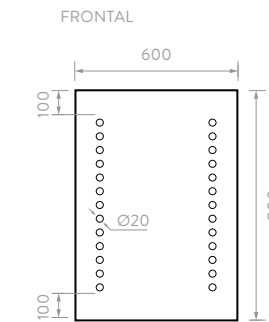

IRIS

OO2856391 Espejo IRIS

- Espejo con luz LED cálida posterior.
- Se activa con un switch manual.
- Espesor 4 mm.