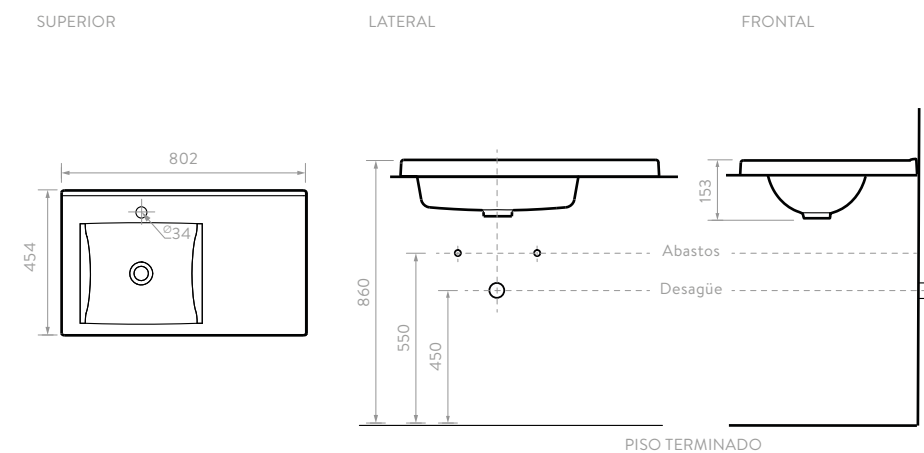

### Pontus

Color:  Blanco 100  Bone 103

013851001 Lavamanos Pontus 80 Blanco  
013851031 Lavamanos Pontus 80 bone