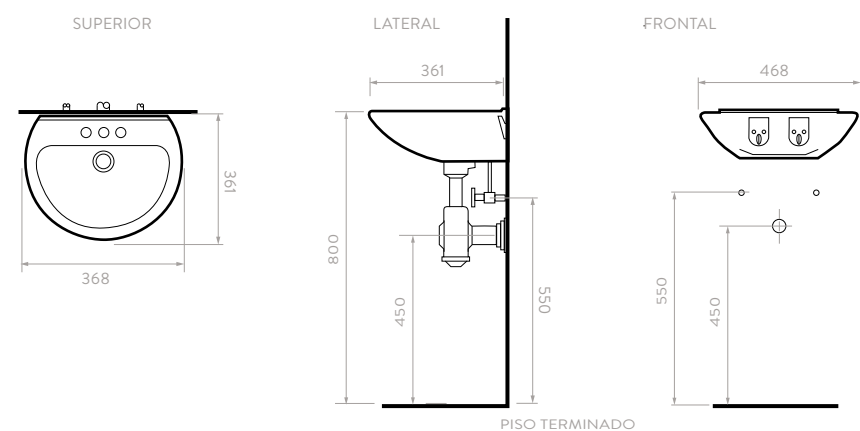

MILANO

51411001 Lavamanos con pedestal
O1411001 Lavamanos de colgar
O52101001 Pedestal

Color: ○ Blanco 100 ● Bone 103 ● Verde oscuro 149 ● Vino tinto 129
● Verde 141 ● Negro 160 ● Azul claro 111 ● Azul oscuro 118

- Diseño contemporáneo ideal par espacios reducidos
- Agujero integral de drenaje que evita el rebose.