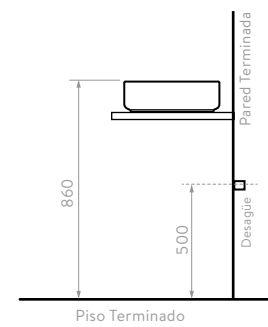

LATERAL

FRONTAL