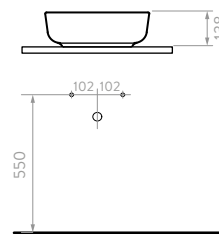

LAVAMANOS VESSEL CERÁMICOS

ONIX

Color:

O18401591 Lavamanos Onix

SUPERIOR

FRONTAL

OPALO

Color:

O18412721 Lavamanos Opalo

SUPERIOR

FRONTAL

GRAFITO

Color:

O18383551 Lavamanos Grafito

SUPERIOR

FRONTAL

CITRINO

Color:

O18393061 Lavamanos Citrino

SUPERIOR

FRONTAL