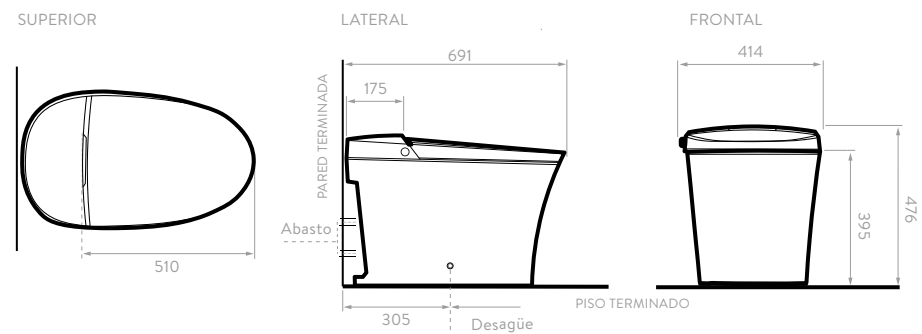

## NYREN

Alongado

121611001 Sanitario  
909021001 Asiento

Color:  Blanco 100

CONSUMO ▲ POTENCIA ▲  
4,8 lts. ▲ ▲ 500 grs.

- Sistema integral de Bidé con función de secado y limpieza.
- Sifón oculto que brinda continuidad al diseño y facilita su limpieza.
- Asiento cierre suave con calefacción, con 6 niveles de temperatura y luz led incorporada (luz nocturna).