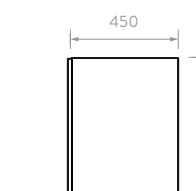

MUEBLE CASCADE VITAL

60 cm

LM1536491 Mueble cascade vital 60 cm con LVM

O19051001 LVM Cascade petite de incrustar

Color: Taupe Miel

- Mesón en CoronaStone® color beige.
- Lavamanos Cascade Petit de incrustar con pozo amplio y profundo.
- Grifería sugerida: Cascade media.

SUPERIOR

FRONTAL

LATERAL

LÍNEA FUSSION VITAL

60 cm

LM0076101 Mueble fussion vital 80 cm con LVM

LM0066101 Mueble fussion vital 60 cm con LVM

LM0056101 Mueble fussion vital 45 cm con LVM

Color: Plomo Duna

- Puerta con apertura lateral y cierre suave.
- Lavamanos Fussion con sifón oculto, diseño moderno.
- Espacios de almacenamiento de fácil acceso.
- Esta línea de mobiliario cuenta con gabinetes complementario.

TAMAÑOS QUE SE AJUSTAN A TU ESPACIO

SUPERIOR

FRONTAL

LATERAL

MUEBLE PONTUS VITAL

80 - 60 - 45 cm

LM3636731 Mueble Pontus vital 80 cm con LVM Milan

LM3646731 Mueble Pontus vital 60 cm con LVM 8p

LM3606731 Mueble Pontus vital 60 cm con LVM Milan

LM3616731 Mueble Pontus vital 60 cm con LVM bone

LM3626731 Mueble Pontus vital 45 cm con LVM Milan

Color: Milan Taupe

- Diseño de apertura integrado y comodo.
- Lavamanos Pontus con amplia superficie de apoyo.

TAMAÑOS QUE SE AJUSTAN A TU ESPACIO

SUPERIOR

FRONTAL

LATERAL

MUEBLE ELIPSE VITAL

80 - 60 - 45 cm

LM3696111 Mueble Elipse vital 80 cm con LVM

LM3676111 Mueble Elipse vital 60 cm con LVM 8P

LM3666111 Mueble Elipse vital 60 cm con LVM

LM3656111 Mueble Elipse vital 45 cm con LVM

LM3686111 Mueble Elipse vital 45 cm con LVM bone

Color: Bardolino

- Manija integrada con cortes curvos y acabados perfectos.
- Lavamanos Elipse con diseño armonico y superficie de apoyo lateral.

TAMAÑOS QUE SE AJUSTAN A TU ESPACIO

SUPERIOR

FRONTAL

LATERAL