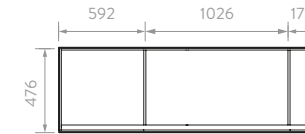

LÍNEA PLUS MUEBLES

Acabados diferenciados con la mayor especificación

COCINA SAVONA

Módulo superior e inferior

Color: Fresno europeo Plomo

- Mesón **SinteredStone®** con lavaplatos y cubierta integrados.
- Máxima capacidad de almacenamiento y comodidad en el uso.
- Solución integral de fácil instalación.

Módulo superior SUPERIOR

Módulo inferior

FRONTAL

LATERAL

Piso Terminado

	REFERENCIA	MEDIDAS	MATERIAL	PUERTAS	VAJILLERO	CUBERTERO	HERRAJES	CANTOS	MESÓN
IZQUIERDA	CM0816621	180x60	MDP Melamínico	15 mm	Si	Si	Cierre suave	Rígido 2 mm	SinteredStone®
DERECHA	CM0806621	180x60	MDP Melamínico	15 mm	Si	Si	Cierre suave	Rígido 2 mm	SinteredStone®

- Mesón en **SinteredStone®** de alta resistencia.

Mesones **SinteredStone®** Material 100% natural sinterizado

- Vajillero en acero inoxidable con bandeja removible.
- Mayor profundidad en el mesón 60 cm.
- Mayor resistencia.
  - a) Piso de cajones más resistentes (15mm).
  - b) Herrajes de cierre suave.
  - c) Puertas y frentes de cajones más robustos (15 y 18mm).
- Cubertero en cajón oculto.
- Canasta de condimentos de 2 niveles.

Puede complementar esta cocina con la Alacena y Barra Corona.

La Alacena y la Barra, se venden por separado.