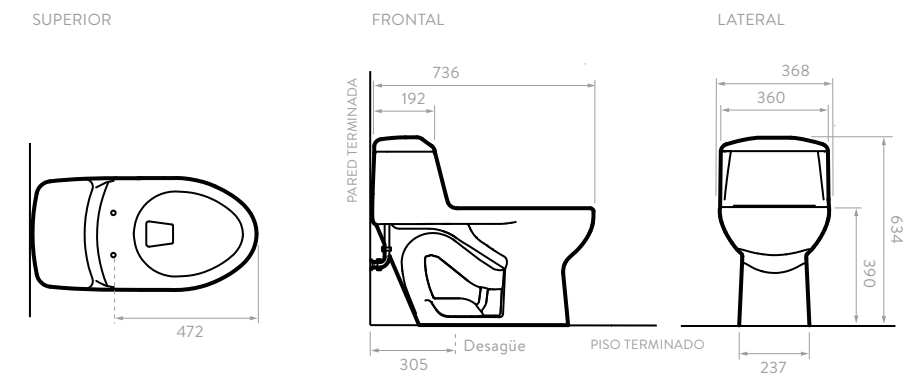

MONTECARLO ADVANCE Alongado

O29301001 Sanitario
977020001 Asiento

Color: ☐ Blanco 100

CONSUMO		POTENCIA	
4,6 lts.			500 grs.

- Corredores de agua expuestos para más flujo y limpieza.
- Pestaña en el asiento diseñada para una experiencia más higiénica.
- Sifón esmaltado que evita la devolución de malos olores y posibles taponamientos.

Máxima
higiene

SMART

Alongado

O39181001 Sanitario
977020001 Asiento

Color: ☐ Blanco 100 ☐ Bone 103

CONSUMO		POTENCIA	
4,8 lts.			500 grs.

- Sifón de alta presión para una evacuación eficiente.
- Pestaña en el asiento diseñada para una experiencia más higiénica.
- Sifón esmaltado que evita la devolución de malos olores y posible taponamientos.

Máxima
eficiencia

MONTECARLO ADVANCE Redondo

O29201001 Sanitario
959080001 Asiento

Color: ☐ Blanco 100

CONSUMO		POTENCIA	
4,6 lts.			500 grs.

- Corredores de agua expuestos para más flujo y limpieza.
- Pestaña en el asiento diseñada para una experiencia más higiénica.
- Sifón esmaltado que evita la devolución de malos olores y posibles taponamientos.

Máxima
higiene

SMART

Redondo

O29211001 Sanitario
959080001 Asiento

Color: ☐ Blanco 100 ☐ Bone 103

CONSUMO		POTENCIA	
4,8 lts.			500 grs.

- Sifón de alta presión para una evacuación eficiente.
- Pestaña en el asiento diseñada para una experiencia más higiénica.
- Sifón esmaltado que evita la devolución de malos olores y posible taponamientos.

Máxima
eficiencia