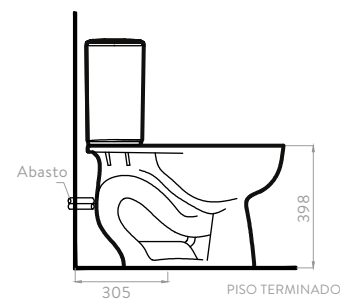

ALUVIA

Redondo

- 278471001 Sanitario
- O27821001 Taza con asiento
- O20901001 Tanque + tapa + grifería
- 959080001 Asiento

Color: Blanco 100 Bone 103

- Agujeros que direccionan el agua para mejor evacuación.
- Sanitario ULTRA AHORRADOR.
- Pestaña en el asiento, diseñada para una experiencia más higiénica.

LATERAL

ALUVIA

Alongado

- 203501001 Sanitario
- O20251001 Taza con asiento
- O20901001 Tanque + tapa + grifería
- 977020001 Asiento

Color: Blanco 100 Bone 103

- Agujeros que direccionan el agua para mejor evacuación.
- Sanitario ULTRA AHORRADOR.
- Pestaña en el asiento, diseñada para una experiencia más higiénica.