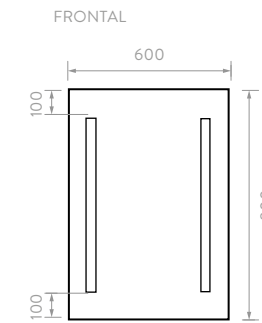

LINEAL

OO2866391 Espejo Lineal

- Espejo con luz LED cálida posterior.
- Se activa con un switch manual.
- Espesor 4 mm.