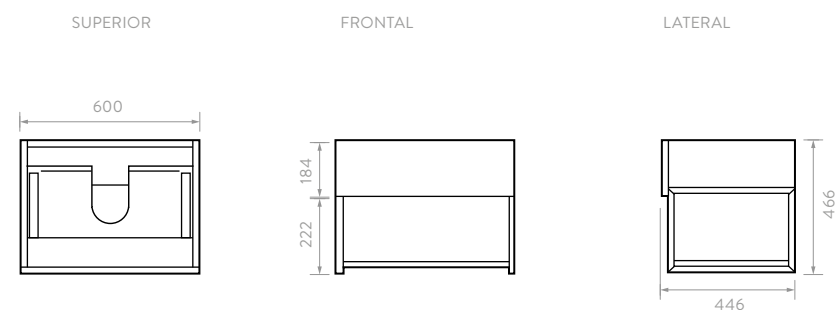

MUEBLE FUSSION PLUS

O36136491 Mueble Fussion plus 60 cm con lavamanos

Color: Taupe

- Cajón premium de costado metálico robusto que resiste hasta 30 kg. de peso.
- Repisa inferior expuesta con diseño moderno para almacenamiento de fácil acceso.
- Esta línea de mobiliario cuenta con gabinete complementario.
- Se complementa con **Gabinete plus Taupe / REF.: MV0046491**