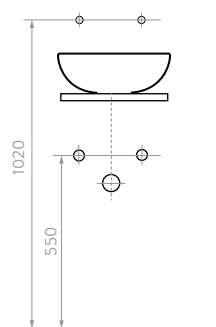

LAVAMANOS VESSEL CERÁMICOS

SPAZIO CON DESAGÜE

O14751001 Lavamanos Spazio

Color: Blanco

FRONTAL

RAZIONALE CON DESAGÜE

O14601001 Lavamanos Razionale

Color: Blanco

SUPERIOR

LATERAL

FRONTAL

CASCADE NEGRO BRILLANTE

O12901601 Lavamanos Cascade negro

Color: Negro

SUPERIOR

LATERAL

FRONTAL

CASCADE

O12901001 Lavamanos Cascade

Color: Blanco 100

SUPERIOR

LATERAL

FRONTAL