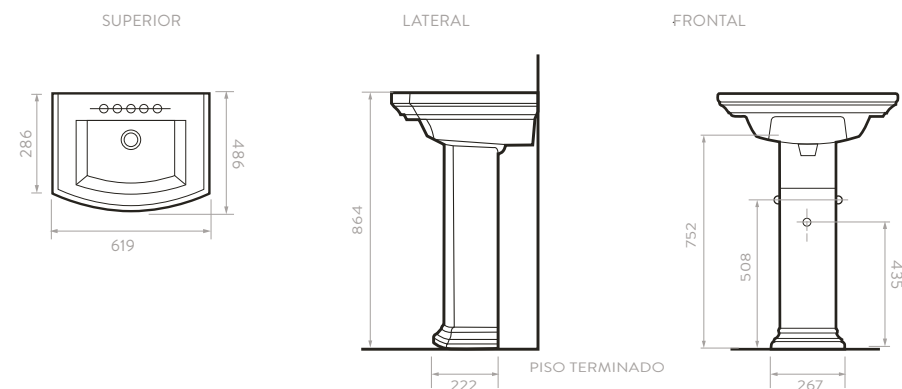

PIAMONTE

503281001 Lavamanos con pedestal
103281001 Lavamanos de colgar
O03291001 Pedestal

Color: Blanco 100 Bone 103

- Altura que facilita su uso.
- Agujero posterior de drenaje que evita el rebose.