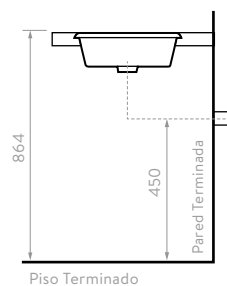

LAVAMANOS Vessel CERÁMICOS

SPAZIO II

SIN DESAGÜE

O14761001 Lavamanos Spazio Blanco
O14761031 Lavamanos Spazio Bone

Color: ☐ Blanco ☐ Bone 103

LAVAMANOS DE INCRUSTAR

LIQUID

O27701001 Lavamanos Liquid

Color: ☐ Blanco 100

LATERAL

FRONTAL

NOVARA

O19301001 Lavamanos Novara

Color: ☐ Blanco 100

SUPERIOR

FRONTAL

SAN LORENZO

O19001001 Lavamanos San Lorenzo Blanco
O19001001 Lavamanos San Lorenzo Bone

Color: ☐ Blanco 100 ☐ Bone 103

SUPERIOR

FRONTAL