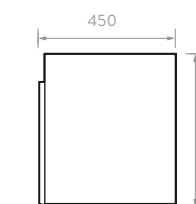

MUEBLE CASCADE VITAL

60 cm

LM1536491 Mueble cascade vital 60 cm con LVM

O19051001 LVM Cascade petite de incrustar

Color: Taupe Miel

- Mesón en CoronaStone® color beige.
- Lavamanos Cascade Petit de incrustar con pozo amplio y profundo.
- Grifería sugerida: Cascade media.

SUPERIOR

FRONTAL

LATERAL

LÍNEA FUSSION VITAL

60 cm

LM0076101 Mueble fussion vital 80 cm con LVM

LM0066101 Mueble fussion vital 60 cm con LVM

LM0056101 Mueble fussion vital 45 cm con LVM

Color: Plomo Duna

- Puerta con apertura lateral y cierre suave.
- Lavamanos Fussion con sifón oculto, diseño moderno.
- Espacios de almacenamiento de fácil acceso.
- Esta línea de mobiliario cuenta con gabinetes complementario.

TAMAÑOS QUE SE AJUSTAN A TU ESPACIO

SUPERIOR

FRONTAL

LATERAL

MUEBLE PONTUS VITAL

80 - 60 - 45 cm

LM3636731 Mueble Pontus vital 80 cm con LVM Milan

LM3646731 Mueble Pontus vital 60 cm con LVM 8p

LM3606731 Mueble Pontus vital 60 cm con LVM Milan

LM3616731 Mueble Pontus vital 60 cm con LVM bone

LM3626731 Mueble Pontus vital 45 cm con LVM Milan

Color: Milan Taupe

- Diseño de apertura integrado y comodo.
- Lavamanos Pontus con amplia superficie de apoyo.

TAMAÑOS QUE SE AJUSTAN A TU ESPACIO

SUPERIOR

FRONTAL

LATERAL

MUEBLE ELIPSE VITAL

80 - 60 - 45 cm

LM3696111 Mueble Elipse vital 80 cm con LVM

LM3676111 Mueble Elipse vital 60 cm con LVM 8P

LM3666111 Mueble Elipse vital 60 cm con LVM

LM3656111 Mueble Elipse vital 45 cm con LVM

LM3686111 Mueble Elipse vital 45 cm con LVM bone

Color: Bardolino

- Manija integrada con cortes curvos y acabados perfectos.
- Lavamanos Elipse con diseño armonico y superficie de apoyo lateral.

TAMAÑOS QUE SE AJUSTAN A TU ESPACIO

SUPERIOR

FRONTAL

LATERAL