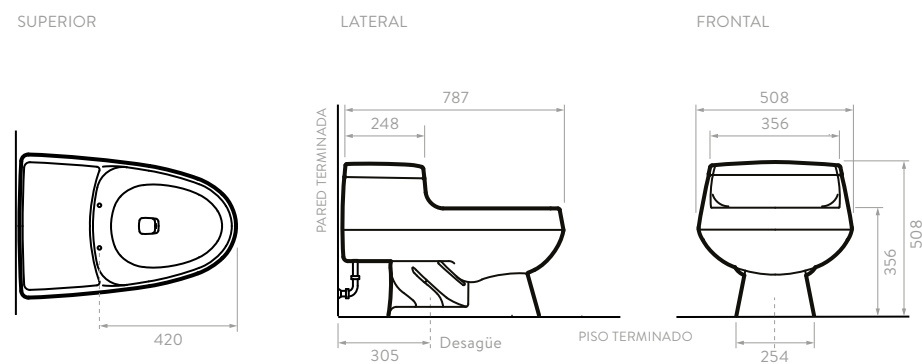

LOTO

Alongado

117641001 Sanitario
609771001 Asiento

Color: ☐ Blanco 100

CONSUMO		POTENCIA	
4,8 lts.			400 grs.

- Altura confortable, uso tradicional.
- Novedoso diseño suspendido.
- Sistema de accionamiento con botón dual a pared.

PRESTIGIO

Alongado

306361001 Sanitario
609201001 Asiento

Color: ☐ Blanco 100

CONSUMO		POTENCIA	
3,8 lts.			1000 grs.

- Sistema que potencia la descarga y disminuye el consumo de agua.
- Sanitario de alto desempeño con sistema de presión asistida.
- Inteligente diseño que combina la sofisticada tecnología de funcionamiento con un diseño contemporáneo.

Máxima eficiencia

SOLARE

Alongado

O60721001 Sanitario
609481001 Asiento

Color: ☐ Blanco 100

CONSUMO		POTENCIA	
4,8 lts.			800 grs.

- Corredores de agua expuestos para más flujo y limpieza.
- Altura de taza mayor a la estándar para mejor comodidad en su uso.
- Sifón esmaltado que evite la devolución de malos olores y posibles taponamientos.
- Sanitario de sifón oculto, que brinda continuidad al diseño y facilita la limpieza.

Máxima higiene