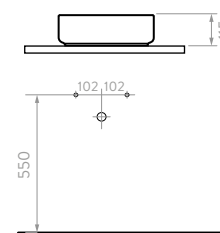

LAVAMANOS VESSEL CERÁMICOS

ONIX

Color:

O18401591 Lavamanos Onix

SUPERIOR

FRONTAL

OPALO

Color:

O18412721 Lavamanos Opalo

SUPERIOR

FRONTAL

GRAFITO

Color:

O18383551 Lavamanos Grafito

SUPERIOR

FRONTAL

CITRINO

Color:

O18393061 Lavamanos Citrino

SUPERIOR

FRONTAL