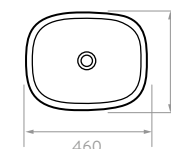

LAVAMANOS VESSEL CERÁMICOS

SPAZIO CON DESAGÜE

O14751001 Lavamanos Spazio

Color: Blanco

RAZIONALE CON DESAGÜE

O14601001 Lavamanos Razionale

Color: Blanco

SUPERIOR

LATERAL

FRONTAL

CASCADE NEGRO BRILLANTE

O12901601 Lavamanos Cascade negro

Color: Negro

SUPERIOR

LATERAL

FRONTAL

CASCADE

O12901001 Lavamanos Cascade

Color: Blanco 100

SUPERIOR

LATERAL

FRONTAL