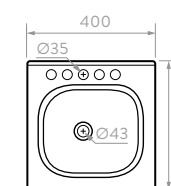

LAVAMANOS MESÓN INTEGRADO

ELIPSE

Color: Blanco 100 Bone 103

O13521001 Lavamanos Elipse 45 Blanco
O13521031 Lavamanos Elipse 45 bone

SUPERIOR

LATERAL

FRONTAL

ALUVIA

Color: Blanco 100 Bone 103

O60491001 Lavamanos Aluvia 45 Blanco
O60491031 Lavamanos Aluvia 45 bone

SUPERIOR

LATERAL

FRONTAL

ALUVIA

Color: Blanco 100 Bone 103

O60691001 Lavamanos Aluvia 60
O60691031 Lavamanos Aluvia 60

SUPERIOR

LATERAL

FRONTAL

ALUVIA

Color: Blanco 100 Bone 103

O60391001 Lavamanos Aluvia 40 Blanco
O60391031 Lavamanos Aluvia 40 bone

SUPERIOR

LATERAL

FRONTAL

Huecos insinuados para opciones de grifería de 4, 8 pulgadas o monocontrol.

Huecos insinuados para opciones de grifería de 4, 8 pulgadas o monocontrol.