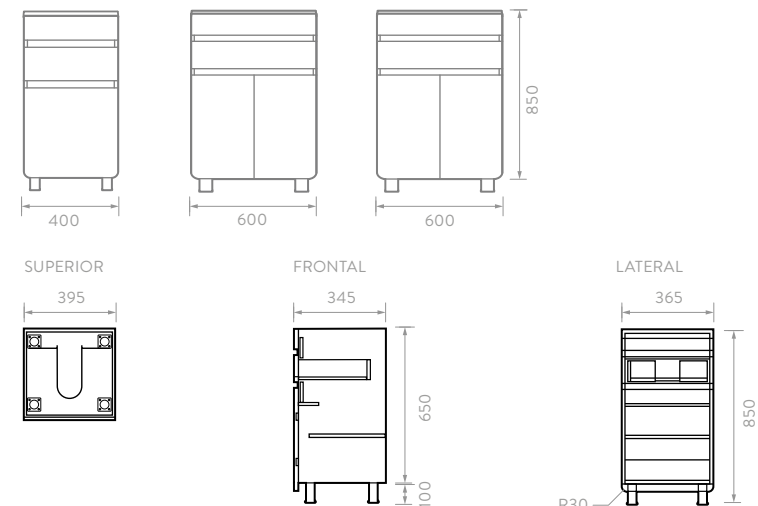

Color: Nogal Miel

- Cajón superior que brinda mayor capacidad de almacenamiento.
- Repisa interna para mayor orden y almacenamiento.
- Patas metálicas y niveladoras.

TAMAÑOS QUE SE AJUSTAN A TU ESPACIO