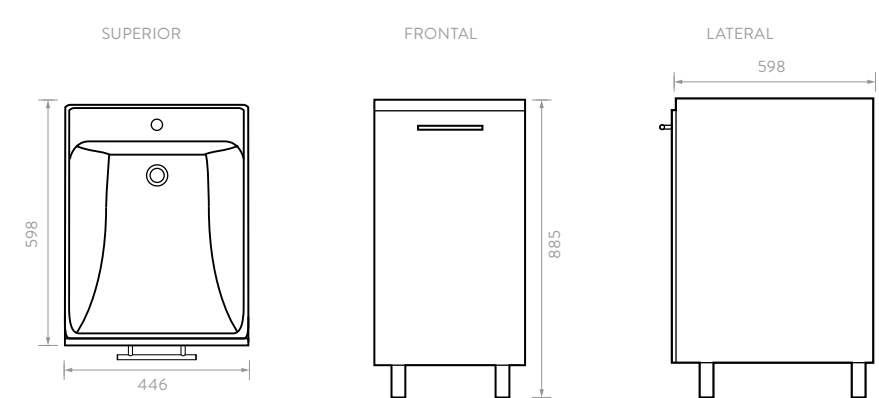

## LAVADERO PREMIUM PETITE MBL OPORTO

45 x 60 cm

771646321 Lavadero con mueble Oporto

Color: Bellota Blanco

- 100 % en porcelana sanitaria Corona.
- Resistente al rayado, manchado y desgaste.
- No maltrata las manos por su suave textura.
- Suave con las manos por su suave textura.
- Garantía completa para siempre en la porcelana.