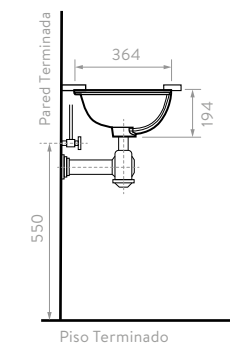

LATERAL

FRONTAL