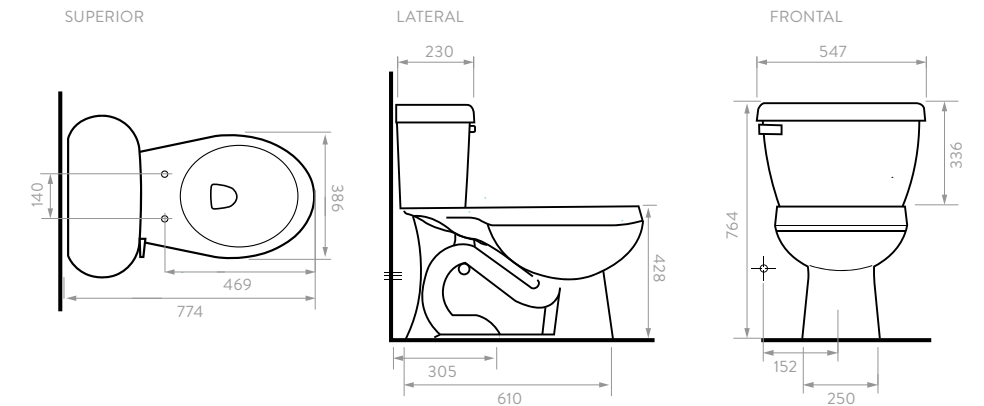

### Redondo

- 101651001 Sanitario
- O10141001 Taza
- O47671001 Tanque + tapa + grifería
- 609461001 Asiento

Color:  Blanco 100

CONSUMO	POTENCIA
3,8 lts.	800 grs.

- Altura de taza confortable para personas con movilidad reducida (ADA)
- Válvula de suministro hidrostático antisifón.
- Gran superficie de agua para mayor higiene y limpieza.
- Sifón 100% esmaltado y de mayor diámetro con alto poder de descarga, manteniendo limpio el sanitario.