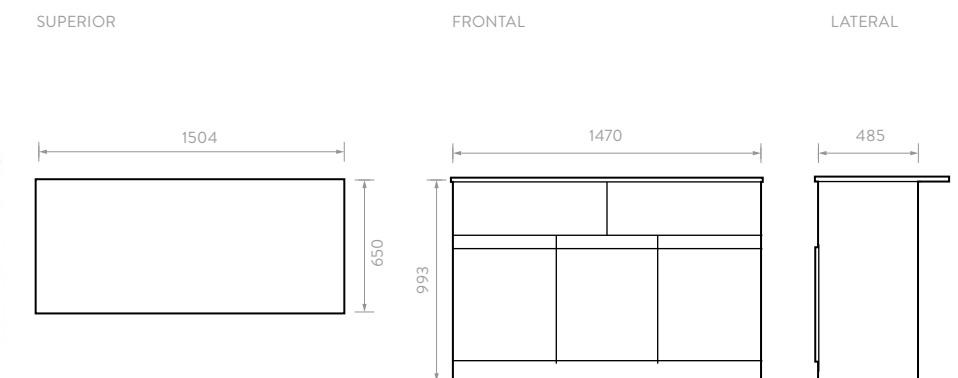

REFERENCIA	MEDIDAS	MATERIAL	PUERTAS	VAJILLERO	CUBERTERO	HERRAJES	CANTOS	MESÓN
BM0036741	100x150,4x65	MDP Melamínico	N/A	N/A	N/A	Cierre suave	Rígido 2 mm	N/A