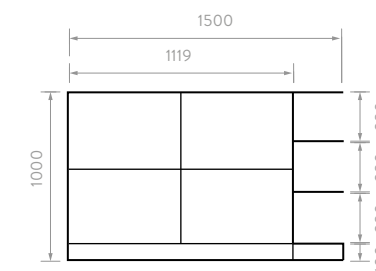

LÍNEA PLUS MUEBLES

Acabados diferenciados con la mayor especificación

ALACENA & BARRA COCINA SAVONA

ALACENA SAVONA

Mueble

Color: Fresno Europeo Plomo

- Cuenta con espacio para instalar un horno pequeño o microondas.
- Puedes instalar un cajón inferior de gran capacidad y gabinetes superior e inferior.
- Máxima capacidad de almacenamiento y comodidad.

REFERENCIA	MEDIDAS	MATERIAL	PUERTAS	VAJILLERO	CUBERTERO	HERRAJES	CANTOS	MESÓN
AM7006671	210x60	MDP Melamínico	15 mm	N/A	N/A	Cierre suave	Rígido 2 mm	N/A

BARRA SAVONA

Mueble

Color: Fresno Europeo Plomo

- Puede ser utilizada como comedor auxiliar o principal.
- Cuenta con amplios gabinetes y repisas que incrementan la capacidad de almacenamiento.
- Barra fabricada en MDP melamínico, fácil de limpiar y resistente a la abrasión.
- Con espesores de 15 mm en estructura, fondo y frentes dándole mayor firmeza y robustez.

SUPERIOR

FRONTAL

LATERAL

REFERENCIA	MEDIDAS	MATERIAL	PUERTAS	VAJILLERO	CUBERTERO	HERRAJES	CANTOS	MESÓN
BM7017041	150x60x90	MDP Melamínico	15 mm	N/A	N/A	Cierre suave	Rígido 2 mm	N/A