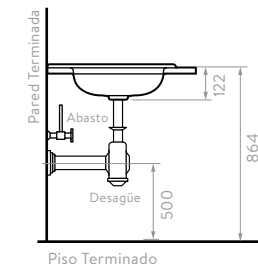

LAVAMANOS MESÓN INTEGRADO

ELIPSE

Color: Blanco 100 Bone 103

O13521001 Lavamanos Elipse 45 Blanco
O13521031 Lavamanos Elipse 45 bone

SUPERIOR

LATERAL

FRONTAL

ALUVIA

Color: Blanco 100 Bone 103

O60491001 Lavamanos Aluvia 45 Blanco
O60491031 Lavamanos Aluvia 45 bone

SUPERIOR

LATERAL

FRONTAL

ALUVIA

Color: Blanco 100 Bone 103

O60691001 Lavamanos Aluvia 60
O60691031 Lavamanos Aluvia 60

SUPERIOR

LATERAL

FRONTAL

ALUVIA

Color: Blanco 100 Bone 103

O60391001 Lavamanos Aluvia 40 Blanco
O60391031 Lavamanos Aluvia 40 bone

SUPERIOR

LATERAL

FRONTAL

Huecos insinuados para opciones de grifería de 4, 8 pulgadas o monocontrol.

Huecos insinuados para opciones de grifería de 4, 8 pulgadas o monocontrol.