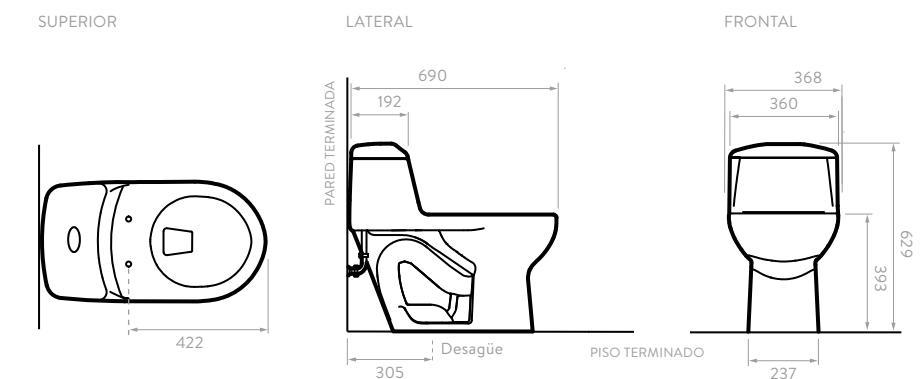

MONTECARLO ADVANCE Alongado

O29301001 Sanitario
977020001 Asiento

Color: ☐ Blanco 100

CONSUMO		POTENCIA	
4,6 lts.			500 grs.

- Corredores de agua expuestos para más flujo y limpieza.
- Pestaña en el asiento diseñada para una experiencia más higiénica.
- Sifón esmaltado que evita la devolución de malos olores y posibles taponamientos.

Máxima
higiene

SMART

Alongado

O39181001 Sanitario
977020001 Asiento

Color: ☐ Blanco 100 ☐ Bone 103

CONSUMO		POTENCIA	
4,8 lts.			500 grs.

- Sifón de alta presión para una evacuación eficiente.
- Pestaña en el asiento diseñada para una experiencia más higiénica.
- Sifón esmaltado que evita la devolución de malos olores y posible taponamientos.

Máxima
eficiencia

MONTECARLO ADVANCE Redondo

O29201001 Sanitario
959080001 Asiento

Color: ☐ Blanco 100

CONSUMO		POTENCIA	
4,6 lts.			500 grs.

- Corredores de agua expuestos para más flujo y limpieza.
- Pestaña en el asiento diseñada para una experiencia más higiénica.
- Sifón esmaltado que evita la devolución de malos olores y posibles taponamientos.

Máxima
higiene

SMART

Redondo

O29211001 Sanitario
959080001 Asiento

Color: ☐ Blanco 100 ☐ Bone 103

CONSUMO		POTENCIA	
4,8 lts.			500 grs.

- Sifón de alta presión para una evacuación eficiente.
- Pestaña en el asiento diseñada para una experiencia más higiénica.
- Sifón esmaltado que evita la devolución de malos olores y posible taponamientos.

Máxima
eficiencia