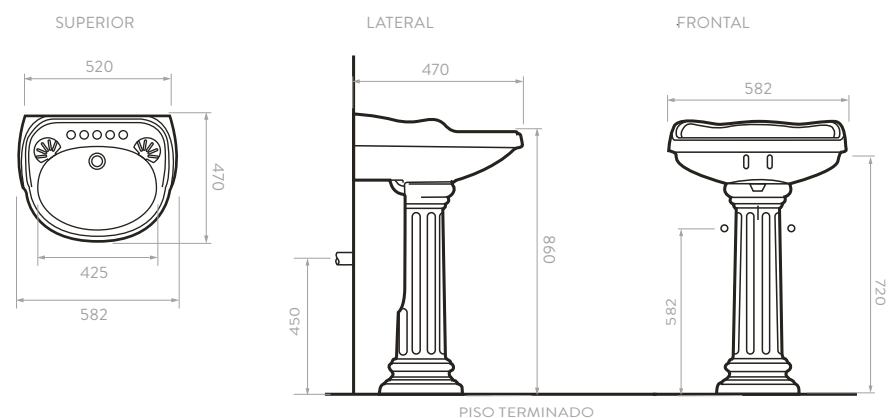

LAVAMANOS DE PEDESTAL

MAZARA

420901001 Lavamanos con pedestal
O42091001 Lavamanos de colgar
O41111001 Pedestal

Color: Blanco 100 Bone 103

- Altura especial que se adapta a todos las estaturas y edades.
- Amplia superficie de repisa para ubicar artículos de aseo.