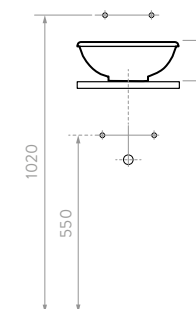

LAVAMANOS DE INCRUSTAR

SAN LORENZO

PETITE

- O19021001 Lavamanos San Lorenzo Blanco
- O19021031 Lavamanos San Lorenzo Bone

Color: Blanco 100 Bone 103

SUPERIOR

FRONTAL

CASCADE

PETITE DE INCRUSTAR

- O19051001 Lavamanos Cascade petite

Color: Blanco 100

SUPERIOR

FRONTAL

CASCADE

DE INCRUSTAR

- O19071001 Lavamanos Cascade

Color: Blanco 100

SUPERIOR

FRONTAL

LAVAMANOS DE SOBREPONER

MANANTIAL DUO

- O74111001 Lavamanos Duo Blanco
- O74111031 Lavamanos Duo Bone

Color: Blanco 100 Bone 103

SUPERIOR

FRONTAL