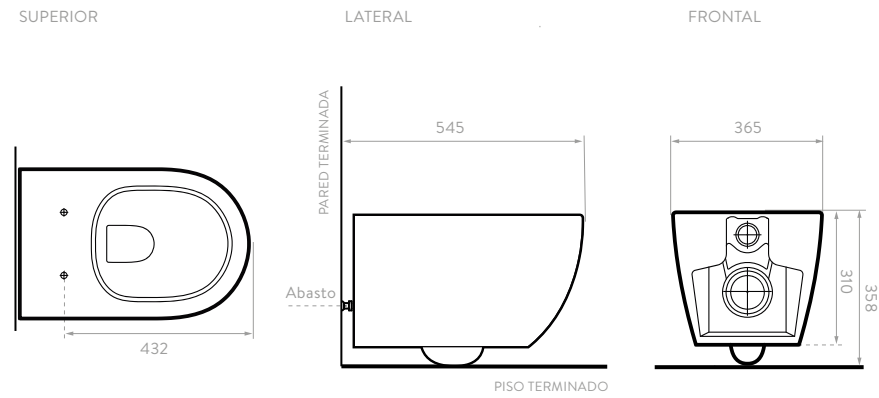

## LOTO

Alongado

117641001 Sanitario  
609771001 Asiento

Color:  Blanco 100

CONSUMO		POTENCIA	
4,8 lts.			400 grs.

- Altura confortable, uso tradicional.
- Novedoso diseño suspendido.
- Sistema de accionamiento con botón dual a pared.