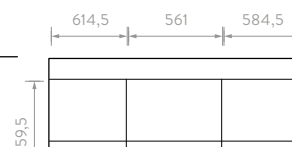

LÍNEA ESTÁNDAR MUEBLES

Diseños funcionales de alta resistencia

COCINA SOHO

Módulo superior e inferior

Color: Miel Plomo

- Mesón **CoronaStone®** con lavaplatos y cubierta integrados.
- Máxima capacidad de almacenamiento y comodidad en el uso.
- Solución integral de fácil instalación.

Módulo superior SUPERIOR

Módulo inferior

FRONTAL

LATERAL

Piso Terminado

	REFERENCIA	MEDIDAS	MATERIAL	PUERTAS	VAJILLERO	CUBERTERO	HERRAJES	CANTOS	MESÓN
IZQUIERDA	O22411711	180x60	MDP Melamínico	15 mm	Si	Si	Cierre suave	Rígido 2 mm	CoronaStone®
DERECHA	O22401711	180x60	MDP Melamínico	15 mm	Si	Si	Cierre suave	Rígido 2 mm	CoronaStone®

COCINA SOHO

Módulo superior 120

Color: Miel Plomo

Puede complementar esta cocina con la Alacena y Barra Corona. La Alacena y la Barra, se venden por separado.

REFERENCIA	MEDIDAS	MATERIAL	PUERTAS	VAJILLERO	CUBERTERO	HERRAJES	CANTOS
SM0181711	120x60	MDP Melamínico	15 mm	Si	Si	Cierre suave	Rígido 2 mm

1. Mesón en **CoronaStone®** de alta resistencia.

2. Máximo almacenamiento y comodidad; incluye: Vajillero y Cubertero