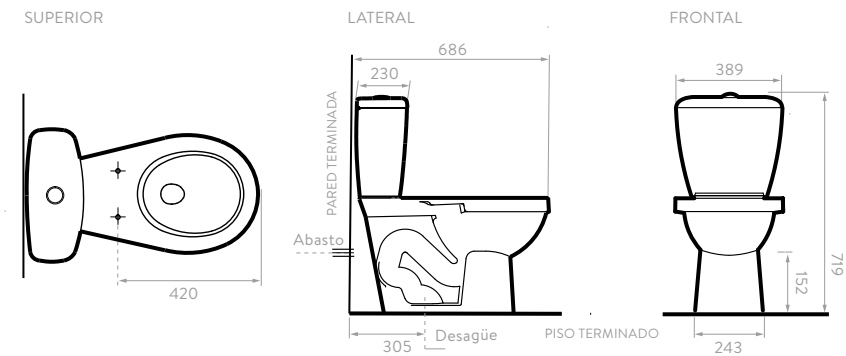

- Altura tradicional de taza para uso familiar.
- Tanque compacto y moderno que optimiza el espacio del baño.
- Sifón 100% esmaltado de mayor diámetro que optimiza el funcionamiento y mantiene limpio el sanitario.