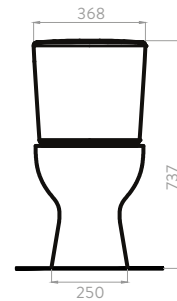

ALUVIA

Redondo

- 278471001 Sanitario
- O27821001 Taza con asiento
- O20901001 Tanque + tapa + grifería
- 959080001 Asiento

Color: Blanco 100 Bone 103

- Agujeros que direccionan el agua para mejor evacuación.
- Sanitario ULTRA AHORRADOR.
- Pestaña en el asiento, diseñada para una experiencia más higiénica.

FRONTAL

ALUVIA

Alongado

- 203501001 Sanitario
- O20251001 Taza con asiento
- O20901001 Tanque + tapa + grifería
- 977020001 Asiento

Color: Blanco 100 Bone 103

- Agujeros que direccionan el agua para mejor evacuación.
- Sanitario ULTRA AHORRADOR.
- Pestaña en el asiento, diseñada para una experiencia más higiénica.