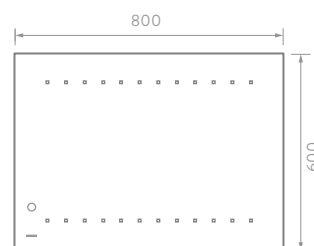

LÍNEA PLUS ESPEJOS

FASHION

OOO380001 Espejo Fashion

- Espejo con luz LED fría.
- Se activa con un switch de sensor frontal.
- Plug con polo a tierra.

FRONTAL

CHIC

OOO390001 Espejo CHIC

- Espejo con luz LED fría.
- Se activa con un switch de sensor frontal.
- Plug con polo a tierra.

FRONTAL

OVAL LED

OO4120001 Espejo Oval LED

- Espejo con luz LED Fría posterior.
- Se activa con un switch de sensor frontal.
- Espesor 4 mm.
- Fácil instalación.

FRONTAL

ARO LED

OO4110001 Espejo Aro LED

- Espejo con luz LED fría posterior.
- Se activa con un switch de sensor frontal.
- Espesor 4 mm.
- Fácil instalación.

FRONTAL