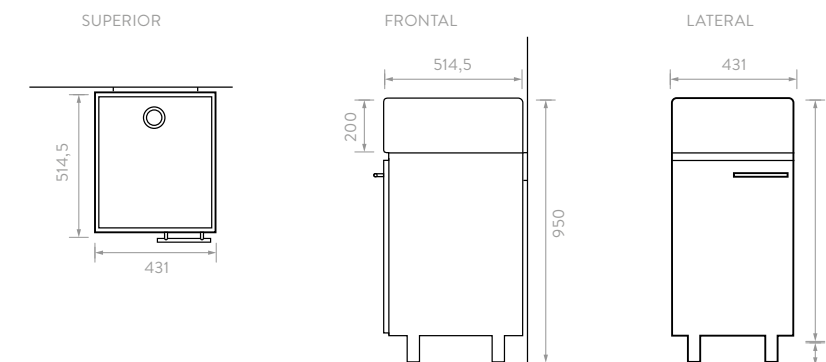

## LAVADERO PRAGA

45 x 50 cm

760626621 Lavadero con mueble Praga

Color:  Gales  Plomo

- 100 % en porcelana **Corona**.
- Resistente al rayado, a las manchas y al desgaste.
- No maltrata las manos por su suave textura.
- Pozo profundo de 20 cm de profundidad.
- Útil para diversas tareas del hogar, incluye canastilla y sifón.
- Bisagras en acero inoxidable de cierre suave.