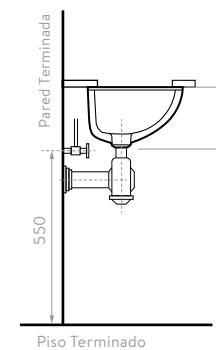

## NOVARA

O19301001 Lavamanos Novara

Color:  Blanco 100

SUPERIOR

LATERAL

FRONTAL