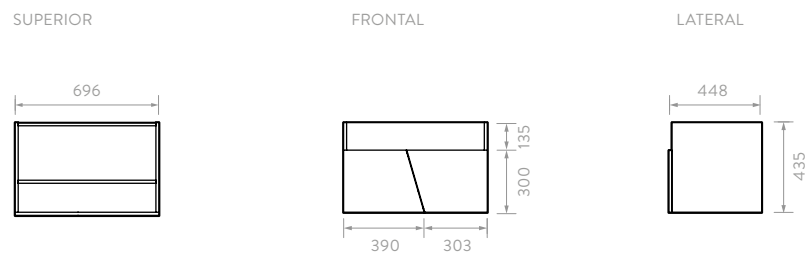

Compatibilidad con Lavamanos: