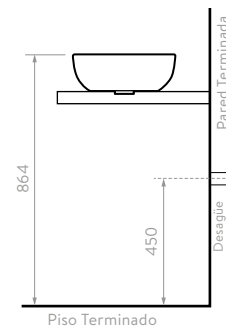

LATERAL

FRONTAL