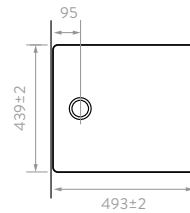

LAVADERO PLUS

45 cm

O76002151

Lavadero Plus 45 con estregadero y organizador, accesorio Taupe.

Color: Taupe

- 100 % en porcelana Corona.
- Resistente al rayado, a las manchas y al desgaste.
- No maltrata las manos por su suave textura.
- Pozo profundo de 20 cm de profundidad.
- Útil para diversas tareas del hogar, incluye canastilla y sifón.
- Bisagras en acero inoxidable de cierre suave.

SUPERIOR