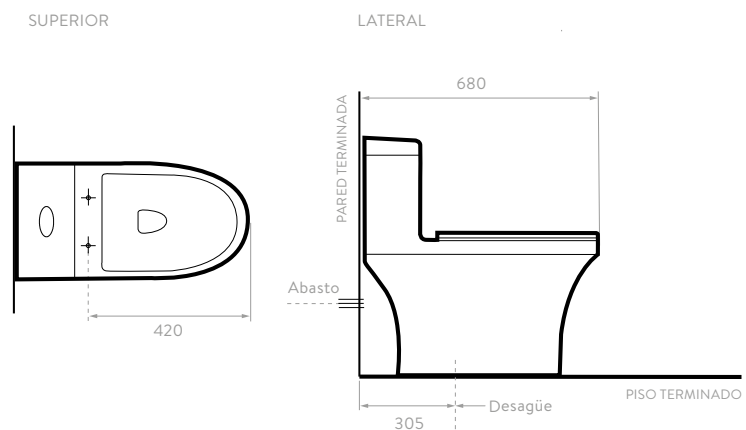

BILBAO

Alongado

121721001 Sanitario
609711001 Asiento

Color: ☐ Blanco 100

- Corredores de agua expuestos para más flujo y limpieza.
- Mayor altura de taza a la estándar para mejor comodidad en su uso.
- Sanitario de sifón oculto, que brinda continuidad al diseño y facilita la limpieza.

Máxima higiene

MONTECARLO

NOVO

Alongado

O29161001 Sanitario
619601001 Asiento

Color: ☐ Blanco 100 ☐ Bone 103

- Sifón de alta presión para una evacuación eficiente.
- Sifón esmaltado que evita la devolución de malos olores y posibles taponamientos.
- Asiento cierre suave con aro cubierto para mayor comodidad.

Máxima eficiencia

FUSSION

Alongado

121511001 Sanitario
609541001 Asiento

Color: ☐ Blanco 100

- Altura familiar, uso tradicional
- Moderno sistema de accionamiento con botón push ergonómico.
- Diseño moderno con geometrías básicas con sifón oculto que permite mejor limpieza.

Máxima higiene

MONTECARLO

NOVO

Redondo

O29091001 Sanitario
609351001 Asiento

Color: ☐ Blanco 100 ☐ Bone 103 ☐ Negro 160

- Sifón de alta presión para una evacuación eficiente.
- Sifón esmaltado que evita la devolución de malos olores y posibles taponamientos.
- Asiento cierre suave con aro cubierto para mayor comodidad.

Máxima eficiencia