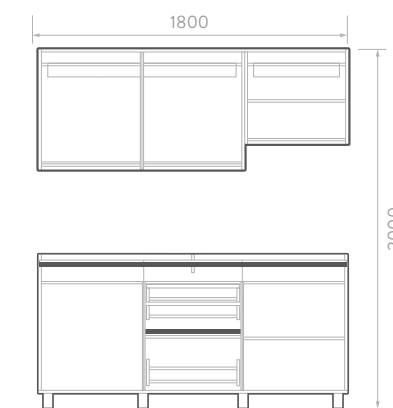

SI TU COCINA ES GRANDE 1.80 m

Puedes ampliarla hasta **2.40 m** completándola con una alacena de **60 cm** de ancho.