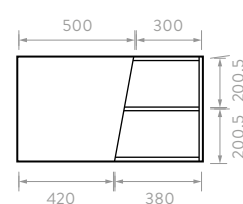

MUEBLE CASCADE VITAL

60 cm

LM1536491 Mueble cascade vital 60 cm con LVM

O19051001 LVM Cascade petite de incrustar

Color: Taupe Miel

- Mesón en CoronaStone® color beige.
- Lavamanos Cascade Petit de incrustar con pozo amplio y profundo.
- Grifería sugerida: Cascade media.

SUPERIOR

FRONTAL

LATERAL

LÍNEA FUSSION VITAL

60 cm

LM0076101 Mueble fussion vital 80 cm con LVM

LM0066101 Mueble fussion vital 60 cm con LVM

LM0056101 Mueble fussion vital 45 cm con LVM

Color: Plomo Duna

- Puerta con apertura lateral y cierre suave.
- Lavamanos Fussion con sifón oculto, diseño moderno.
- Espacios de almacenamiento de fácil acceso.
- Esta línea de mobiliario cuenta con gabinetes complementario.

TAMAÑOS QUE SE AJUSTAN A TU ESPACIO

SUPERIOR

FRONTAL

LATERAL

MUEBLE PONTUS VITAL

80 - 60 - 45 cm

LM3636731 Mueble Pontus vital 80 cm con LVM Milan

LM3646731 Mueble Pontus vital 60 cm con LVM 8p

LM3606731 Mueble Pontus vital 60 cm con LVM Milan

LM3616731 Mueble Pontus vital 60 cm con LVM bone

LM3626731 Mueble Pontus vital 45 cm con LVM Milan

Color: Milan Taupe

- Diseño de apertura integrado y comodo.
- Lavamanos Pontus con amplia superficie de apoyo.

TAMAÑOS QUE SE AJUSTAN A TU ESPACIO

SUPERIOR

FRONTAL

LATERAL

MUEBLE ELIPSE VITAL

80 - 60 - 45 cm

LM3696111 Mueble Elipse vital 80 cm con LVM

LM3676111 Mueble Elipse vital 60 cm con LVM 8P

LM3666111 Mueble Elipse vital 60 cm con LVM

LM3656111 Mueble Elipse vital 45 cm con LVM

LM3686111 Mueble Elipse vital 45 cm con LVM bone

Color: Bardolino

- Manija integrada con cortes curvos y acabados perfectos.
- Lavamanos Elipse con diseño armonico y superficie de apoyo lateral.

TAMAÑOS QUE SE AJUSTAN A TU ESPACIO

SUPERIOR

FRONTAL

LATERAL