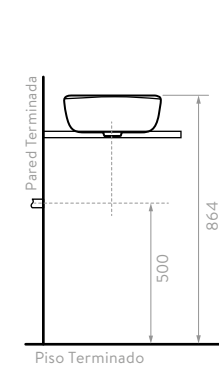

## CASCADE MATE

Color:  Arena  Taupe  
 Gris  Negro

O12901061 Lavamanos Cascade arena  
O12901761 Lavamanos Cascade Taupe  
O12901541 Lavamanos Cascade gris  
O12904601 Lavamanos Cascade negro

SUPERIOR

LATERAL