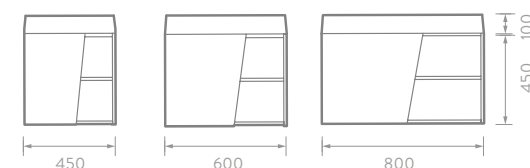

TAMAÑOS QUE SE AJUSTAN A TU ESPACIO