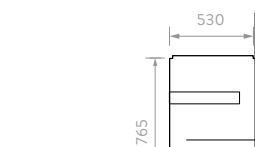

LATERAL

Piso Terminado

	REFERENCIA	MEDIDAS	MATERIAL	PUERTAS	VAJILLERO	CUBERTERO	HERRAJES	CANTOS	MESÓN
IZQUIERDA	O22411711	180x60	MDP Melamínico	15 mm	Si	Si	Cierre suave	Rígido 2 mm	CoronaStone®
DERECHA	O22401711	180x60	MDP Melamínico	15 mm	Si	Si	Cierre suave	Rígido 2 mm	CoronaStone®

COCINA SOHO

Módulo superior 120

Color: Miel Plomo

Puede complementar esta cocina con la Alacena y Barra Corona. La Alacena y la Barra, se venden por separado.