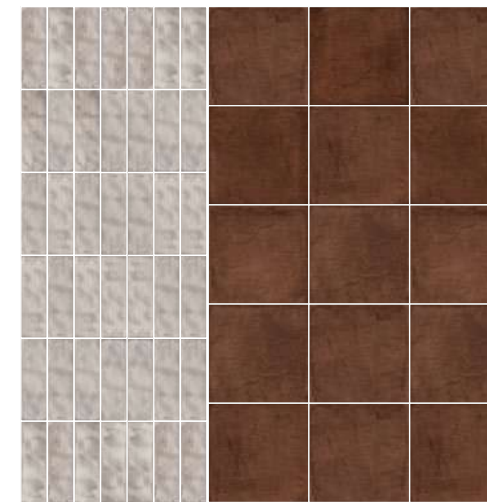

TRANSICIÓN SUAVE:

En algunos casos, la combinación de formatos puede ayudar a facilitar la transición entre diferentes áreas o elementos en el espacio. Por ejemplo, al utilizar piezas cuadradas y rectangulares en una pared que conecta dos espacios diferentes, se puede lograr una transición suave y cohesiva entre ellos.

Diseño asimétrico: Experimenta con una disposición asimétrica de las piezas cerámicas en la pared. Por ejemplo, coloca las piezas cuadradas en un lado de la pared y las piezas rectangulares en el otro lado para crear un efecto visual único.