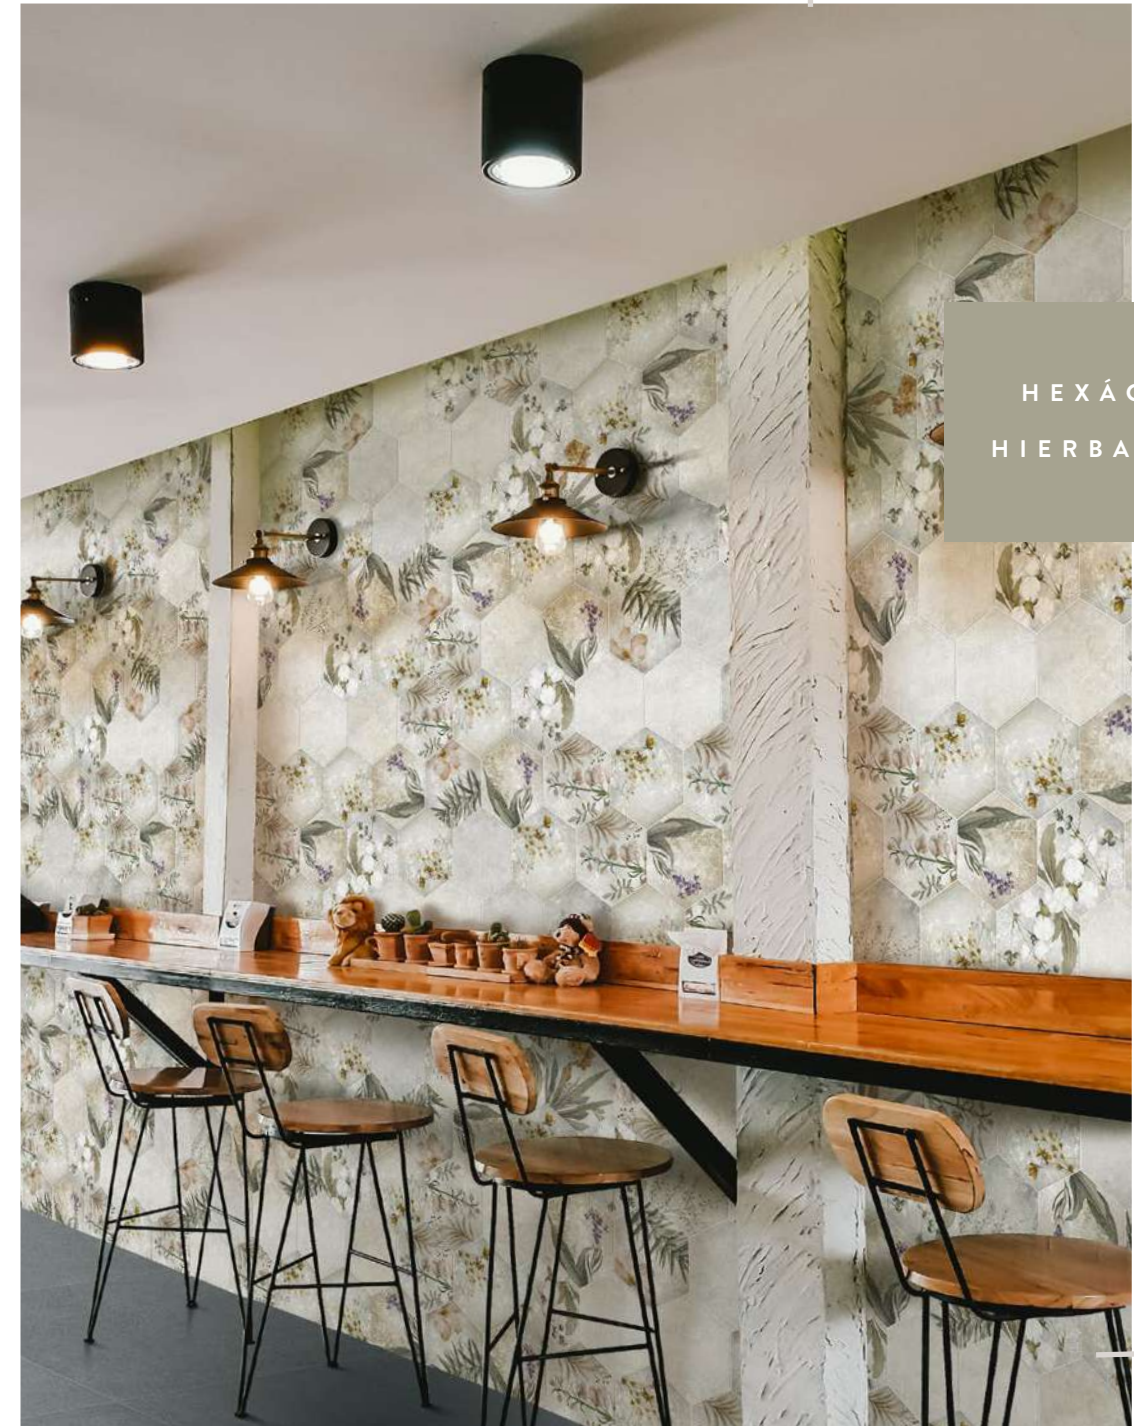

HEXÁGONO
HIERBABUENA

Piso-pared de forma hexagonal donde se mezcla el diseño de fondo de una piedra natural con ilustraciones de flores, hojas y tallos. Es una propuesta moderna, con cierto carácter rústico y romántico al mismo tiempo. En este revestimiento se conjugan los tonos fríos y cálidos en perfecta armonía, permitiendo que pueda combinarse con una amplia paleta de colores. Es apto para instalarse en paredes y en pisos de tráfico residencial y comercial. Acabado mate.