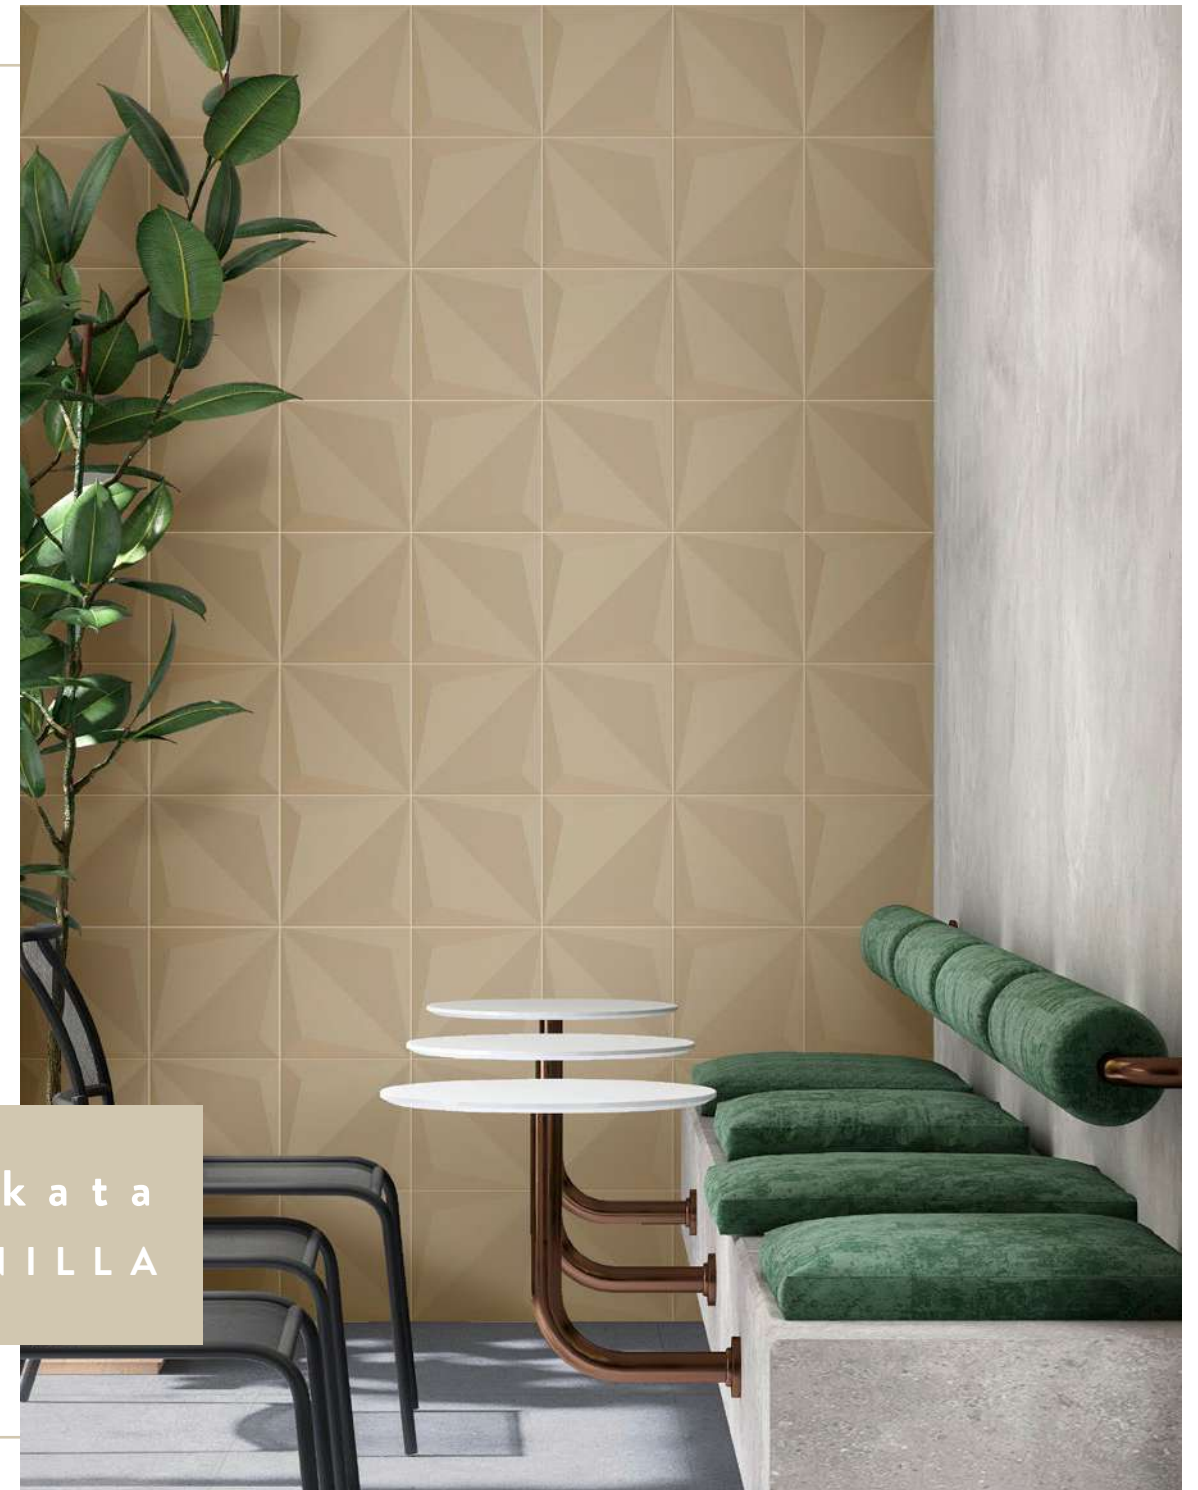

O r i k a t a
V A I N I L L A