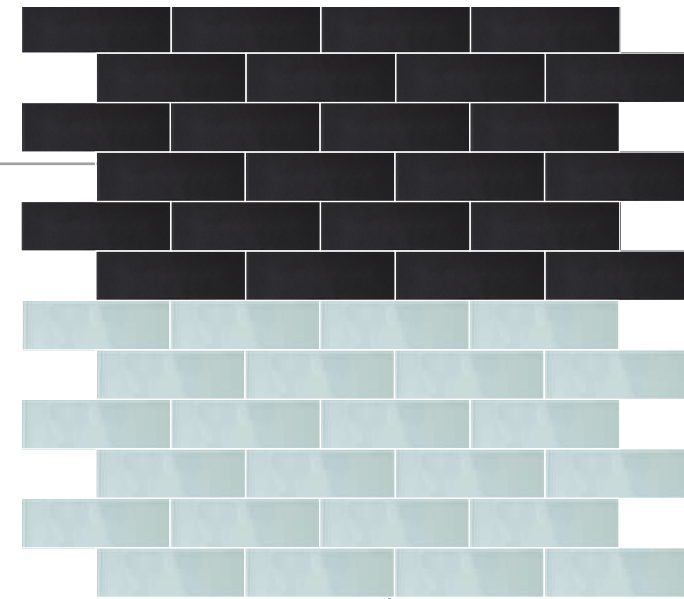

APLICACIÓN

TIPO LADRILLO HORIZONTAL
CON DESPLAZAMIENTO AL 50%