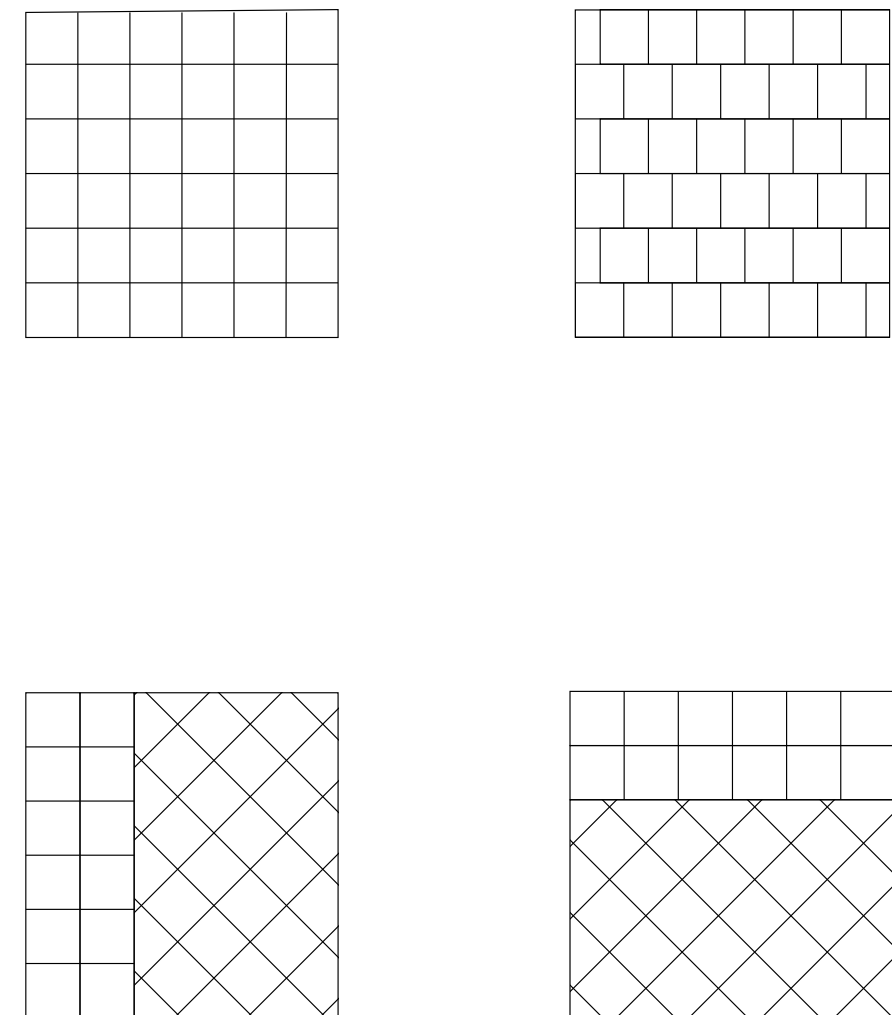

RESUMEN PLANTILLAS DE INSTALACION

BRICKS + CUADRADOS

CUADRADOS