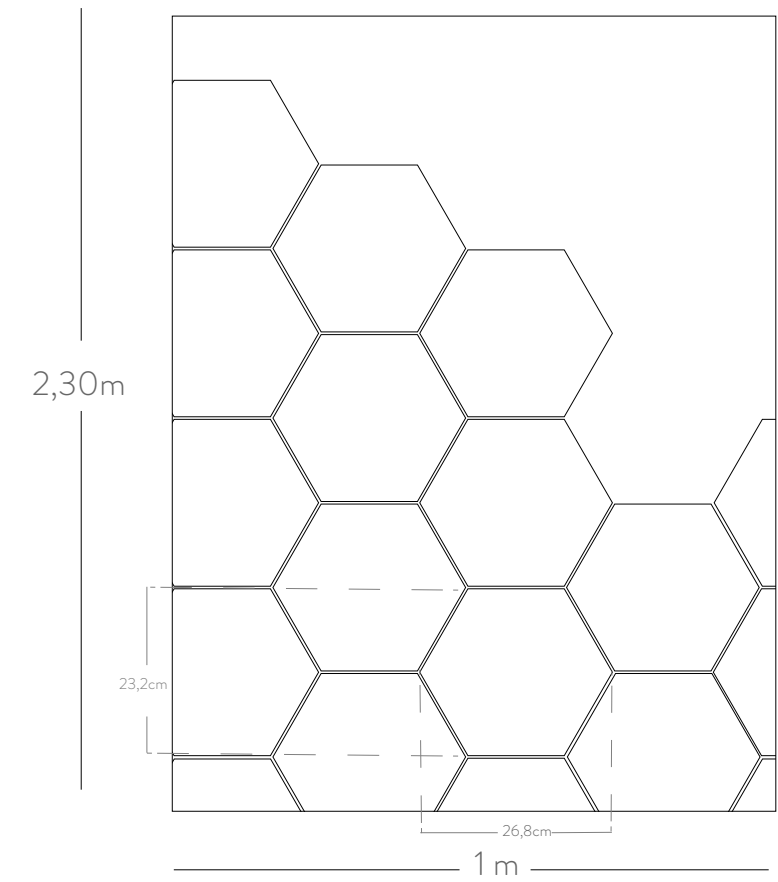

ÍNDICE

APLICACIÓN PARED DE FORMA PARCIAL

Degradado
2,30m x 1m