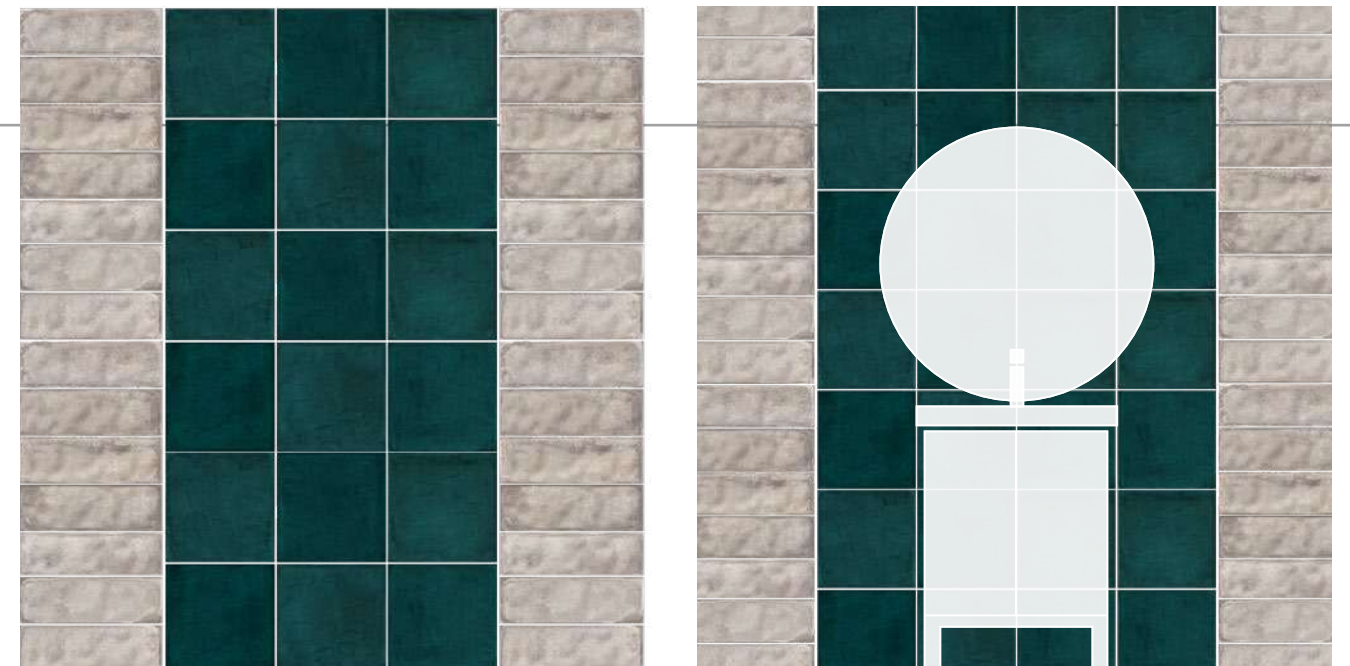

Énfasis y focalización: La combinación de formatos puede utilizarse estratégicamente para enfatizar ciertas áreas de la pared o crear puntos focales en el diseño. Por ejemplo, las piezas rectangulares pueden utilizarse para enmarcar una característica arquitectónica o resaltar una sección específica de la pared.