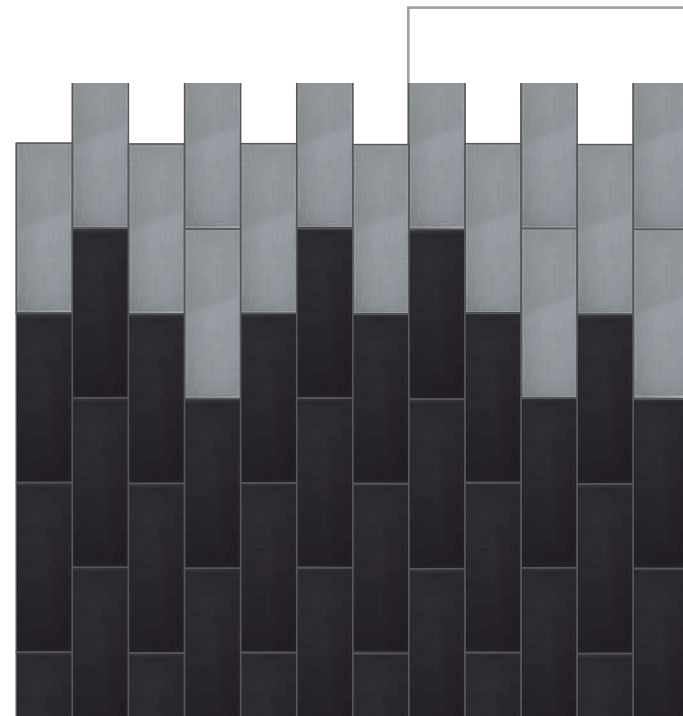

APLICACIÓN

TIPO LADRILLO VERTICAL
CON DESPLAZAMIENTO AL 50%