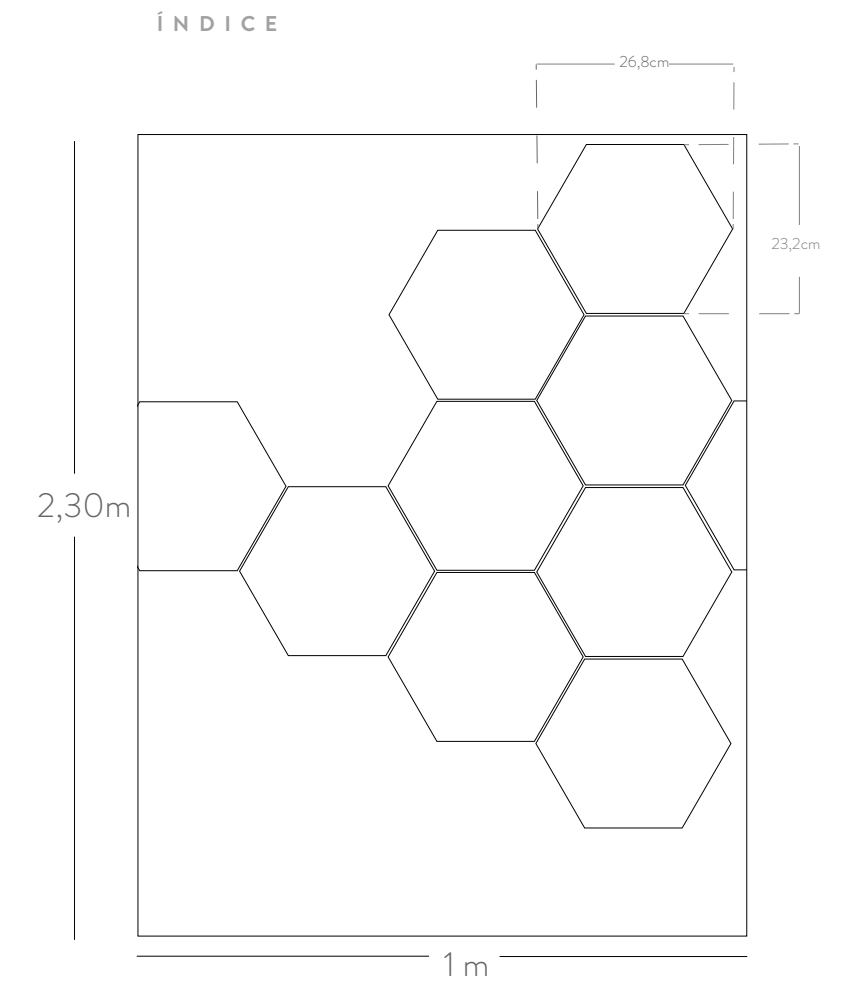

Degradado
2,30m x 1m

ÍNDICE

APLICACIÓN PARED DE FORMA PARCIAL

Degradado
2,30m x 1m

APLICACIÓN PARED DE FORMA PARCIAL

Colmena
2,30m x 1m

ÍNDICE

APLICACIÓN PISO HEXÁGONO + LISTONES DE MADERA