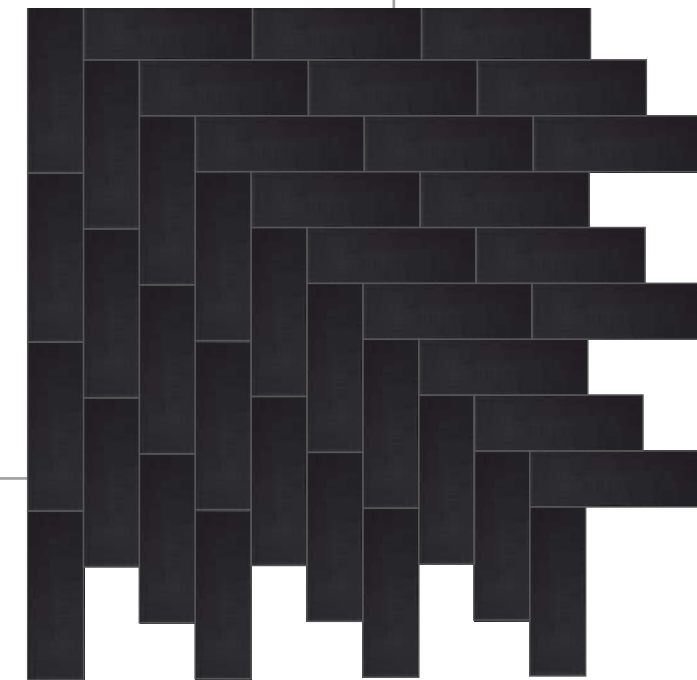

TIPO LADRILLO HORIZONTAL
Y VERTICAL

Aplicación tipo ladrillo con desplazamiento al 50%.

HIDRÁULICOS

IDEAS DE APLICACIÓN Y PLANTILLAS DE INSTALACIÓN

Los revestimientos decorativos tipo hidráulico en formato cuadrado, con su diseño clásico y sus detalles ornamentales, ofrecen una amplia gama de posibilidades para embellecer tus espacios. Su forma versátil permite explorar diversas plantillas de instalación y crear composiciones únicas que reflejan tanto la elegancia atemporal como la sofisticación moderna.