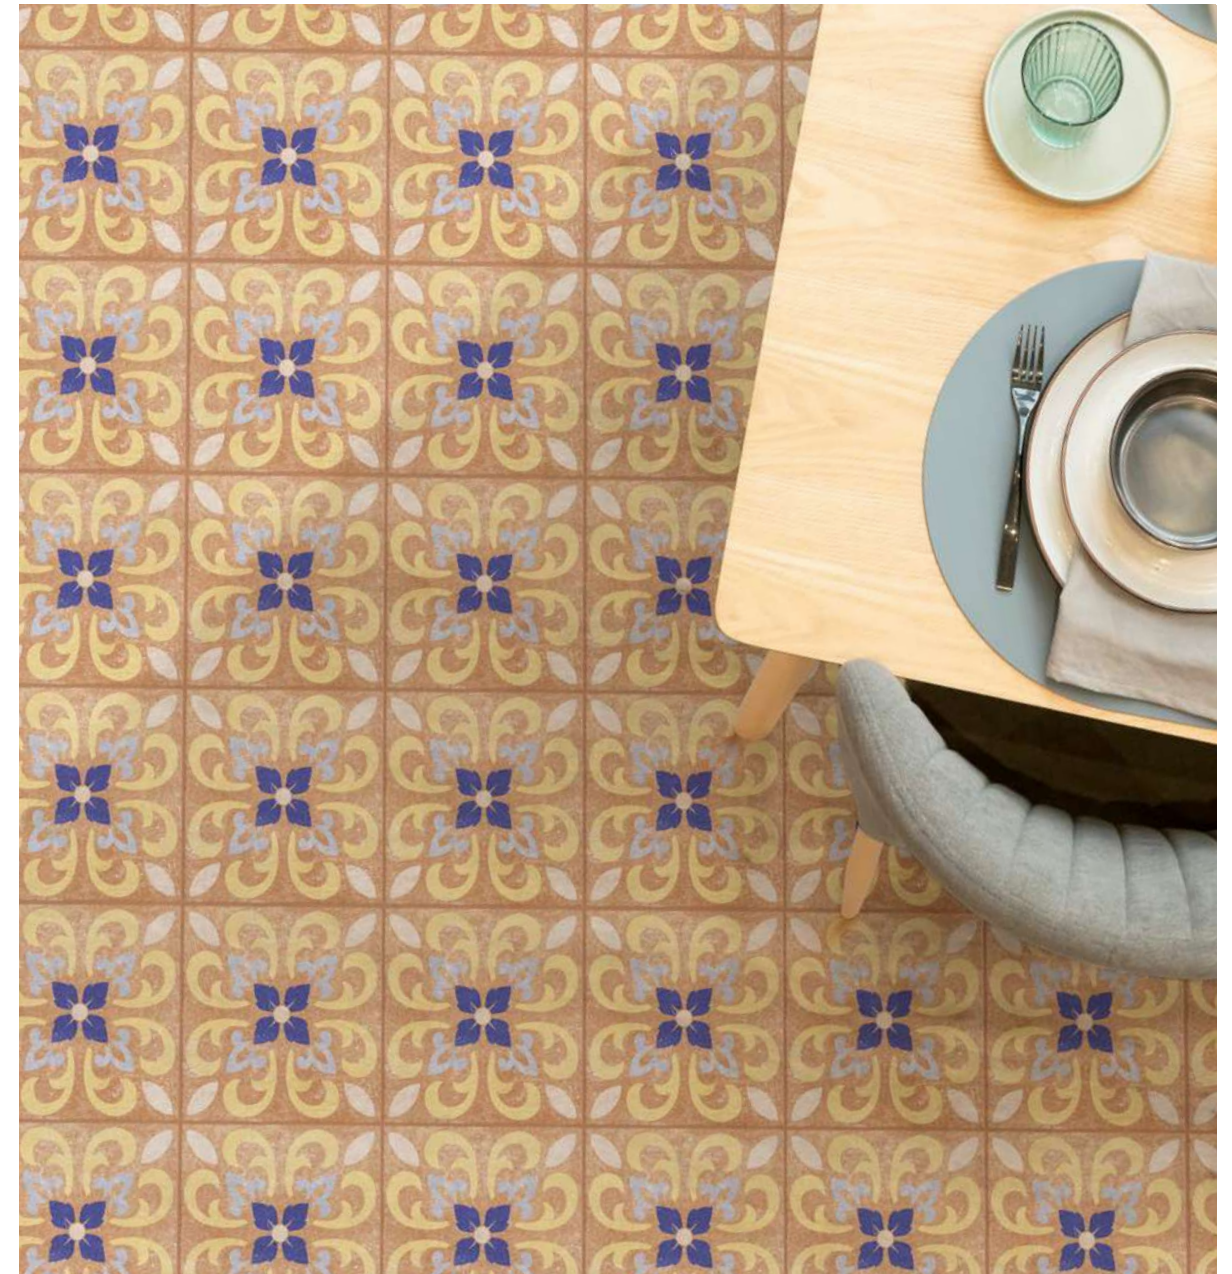

TONO SU TONO:

El principal rol de la boquilla en este caso es generar continuidad, la similitud del color de la junta se fusiona con el tono del revestimiento para lograr ambientes muy naturales, más amplios, continuos, minimalistas y homogéneos.

El tono que predomina para la selección de la boquilla es el tono del revestimiento

EL TAMAÑO DE LA JUNTA

En los bricks e hidráulicos el tamaño de la junta toma relevancia, un mayor espesor (3-4mm) permitirá lograr ambientes con un diseño más contundente.

Es importante tener en cuenta el patrón de instalación deseado para determinar el espesor de la junta adecuado.