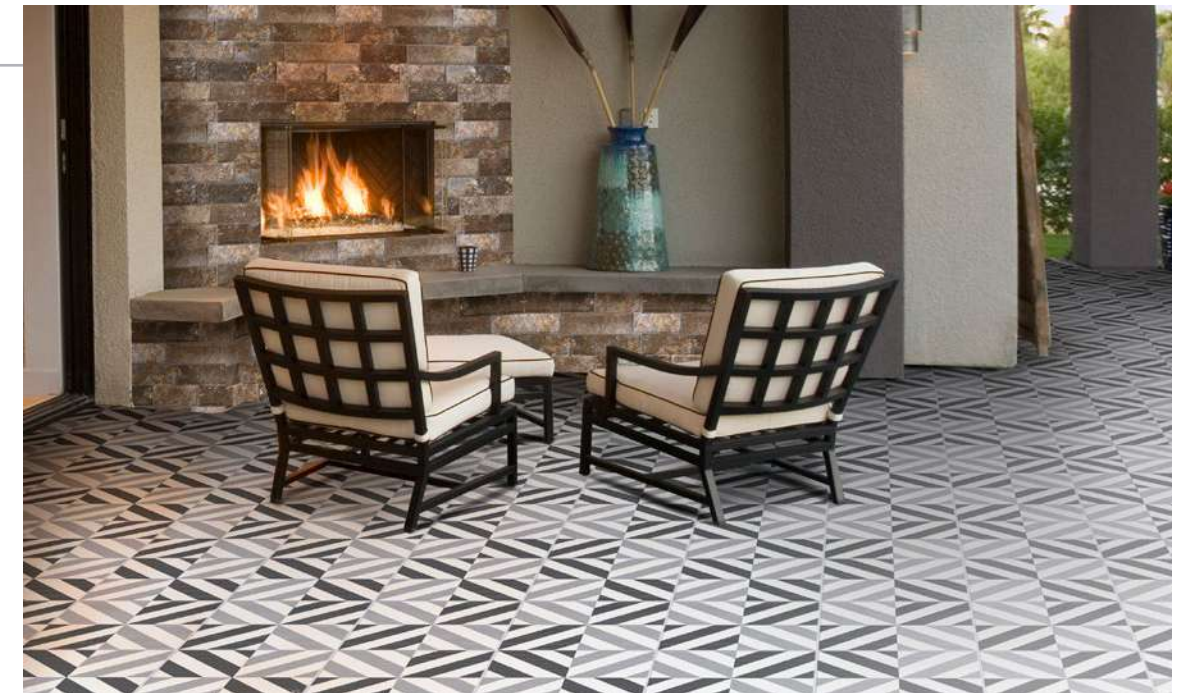

PISO PARED ARGENTA

El Decorado de forma Cuadrada Corona ARGENTA de acabado mate es de color negro y formato 30.6X30.6. Revestimiento con diseño geométrico moderno de elipses en mezcla de tonalidades grises y blanco, inspirados en los azulejos tipo hidráulico que han estado en tendencia en los últimos años. Puede aplicarse como diseño único o mezclarlo con las otras referencias de la serie Argenta para generar patrones y un diseño moderno. Apto para instalar en espacios interiores y exteriores cubiertos / techados; puede ser usado en piso y pared, ideal para uso en Comercial Moderado