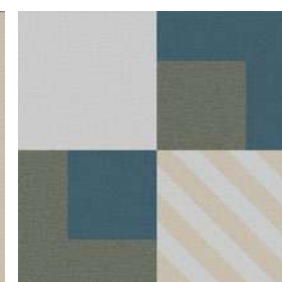

PISO PARED CUBIK

Homenaje al diseño, a la expresión artística. Cubik, representa la belleza por los diseños simples, inspiradores y únicos. Sus formas y colores se combinan libre pero intencionadamente logrando piezas provocativas y lúdicas que incorporan el concepto de "diseño feliz" en elementos cotidianos. Su toque retro con un sutil aire modernizado expresado en las gráficas, el color, el uso de contrastes y patrones invertidos provocará espacios singulares.

Cubik, un tributo a la cerámica por ser lienzo de creatividad y arte