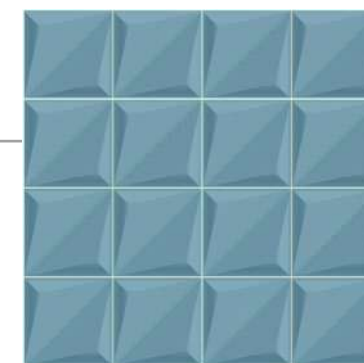

PAREDES 3D IDEAS DE APLICACIÓN

Sumérgete en la magia que reside en la perfecta combinación de volúmenes, formas, acabados y colores con nuestras Paredes 3D Corona. Explora aquí cómo transformar tus espacios con una elegancia sobria y moderna con estas piezas que brindan un sinfín de posibilidades para crear ambientes únicos creados a partir de piezas con relieves tridimensionales que aportan distintas dimensiones visuales impactantes según la forma en que las instales.

Déjate envolver entre el juego de volúmenes, luces y sombras; y anímate a crear diseños dinámicos, desde instalaciones continuas que acentúan el relieve hasta composiciones modulares que juegan con el ritmo y contraste de las piezas.

¡Anímate a descubrir este sinfín de posibilidades y explora cómo cada instalación puede tener una expresión de estilo y sofisticación!

Líneas paralelas