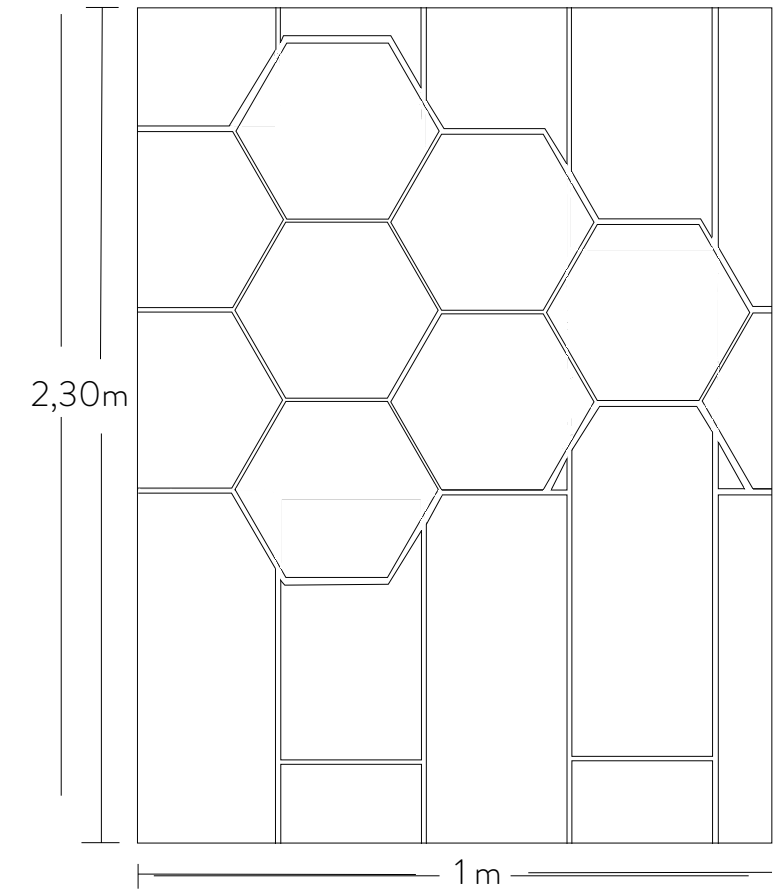

Degradado
2,30m x 1m

ÍNDICE

APLICACIÓN PARED DE FORMA PARCIAL

Degradado
2,30m x 1m

APLICACIÓN PARED DE FORMA PARCIAL

Colmena
2,30m x 1m

ÍNDICE

APLICACIÓN PISO HEXÁGONO + LISTONES DE MADERA