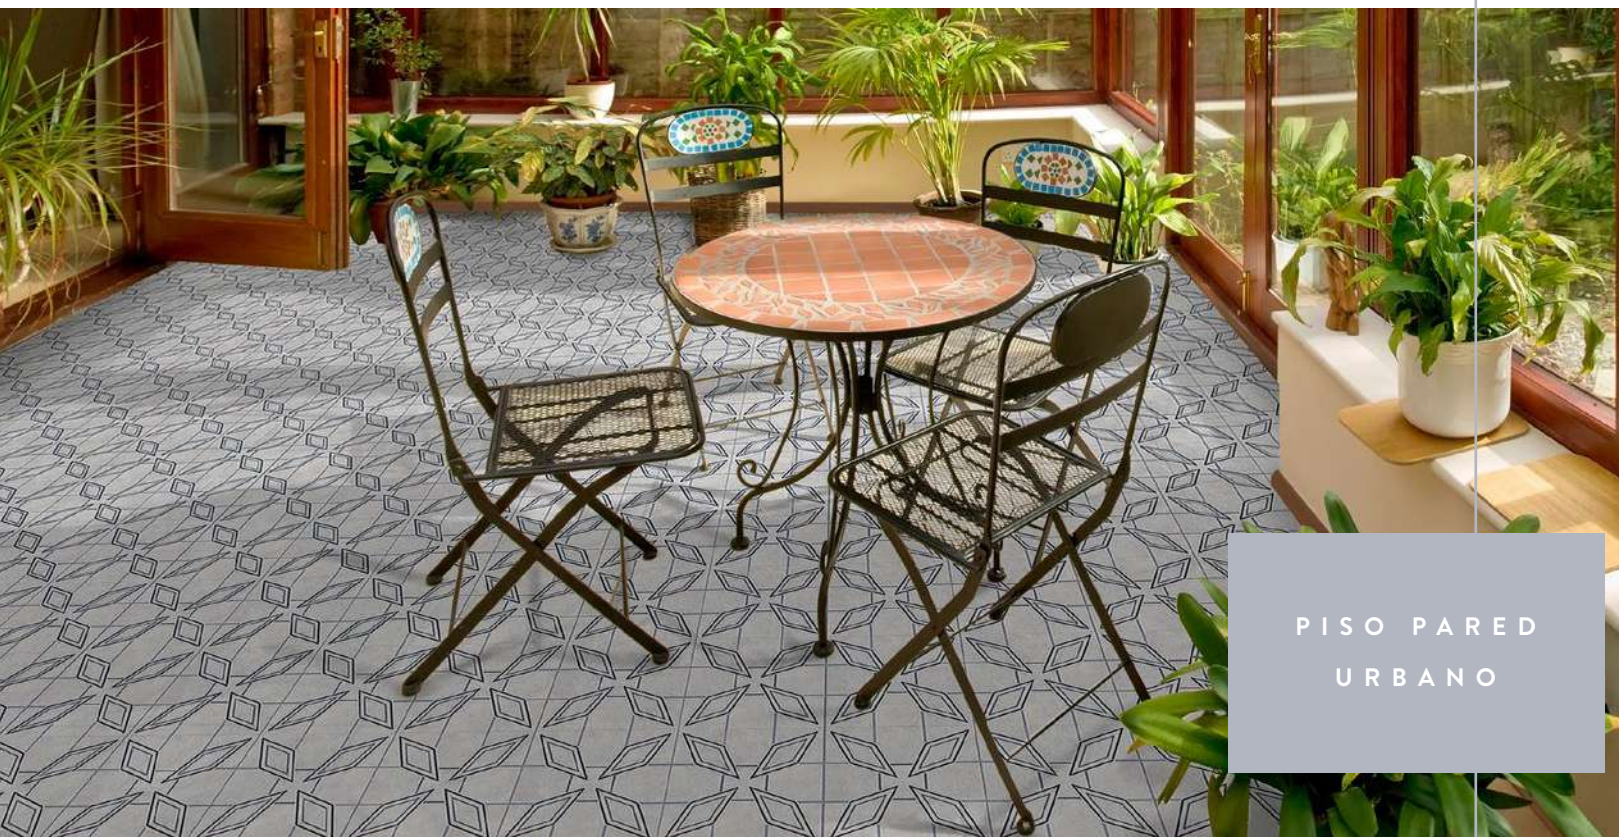

PISO PARED URBANO

Homenaje al Cemento, a su versatilidad cromática y sobriedad. Es una clara invitación a un estilo urbano y chic perfecto para espacios atemporales y elegantes en los que se puede mezclar aspectos industriales con bohemios e intelectuales, rompiendo esquemas y en donde la creatividad se presta para combinar elementos, siempre bajo los principios de la practicidad, la funcionalidad y el buen gusto.

Urbano, un tributo al principal material de construcción empleado por la humanidad