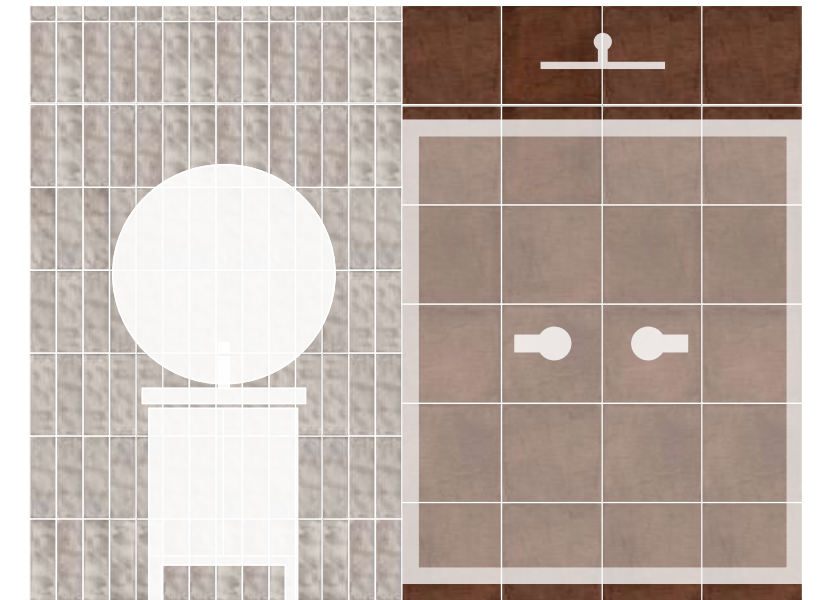

TRANSICIÓN SUAVE:

En algunos casos, la combinación de formatos puede ayudar a facilitar la transición entre diferentes áreas o elementos en el espacio. Por ejemplo, al utilizar piezas cuadradas y rectangulares en una pared que conecta dos espacios diferentes, se puede lograr una transición suave y cohesiva entre ellos.

Diseño asimétrico: Experimenta con una disposición asimétrica de las piezas cerámicas en la pared. Por ejemplo, coloca las piezas cuadradas en un lado de la pared y las piezas rectangulares en el otro lado para crear un efecto visual único.