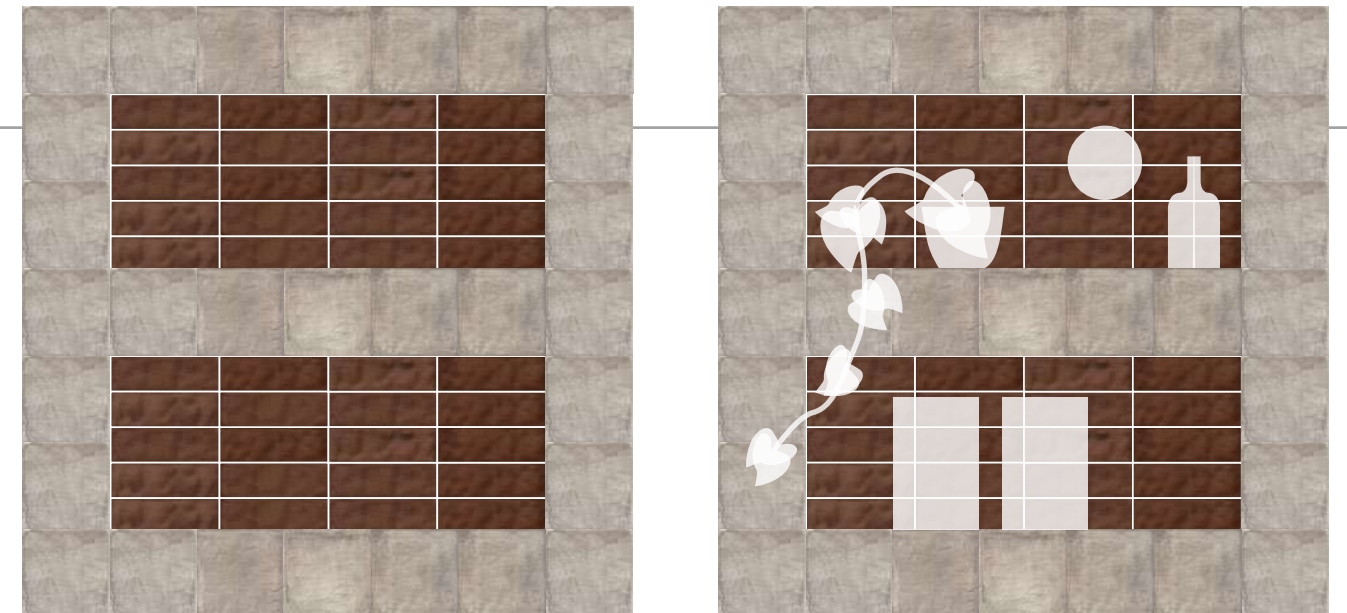

Enmarcado: Utiliza las piezas cuadradas como marco alrededor de las piezas rectangulares para crear un punto focal en la pared. Esto puede ayudar a resaltar las piezas rectangulares y agregar estructura al diseño general.