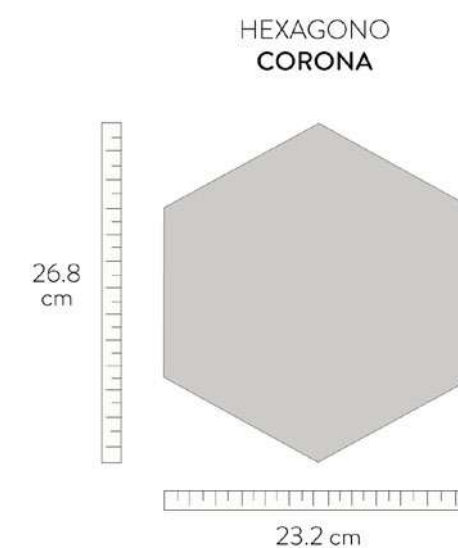

HEXÁGONOS

IDEAS DE APLICACIÓN Y PLANTILLAS DE INSTALACIÓN

Explora las infinitas posibilidades de instalación que ofrecen nuestros revestimientos decorativos de forma hexagonal en formato 23.2X26.8. Una opción versátil que puedes llevar al piso o a la pared y es ideal tanto para instalar en grandes áreas como para acentos sutiles dentro de un espacio.

Nuestros Hexágonos Corona®, con su acabado mate y su rica variedad de caras, transforman cualquier ambiente al agregar una sensación de profundidad y naturalidad.

Conoce aquí diferentes ideas de aplicación desde combinaciones dinámicas hasta acentos impactantes creados con diferentes diseños.