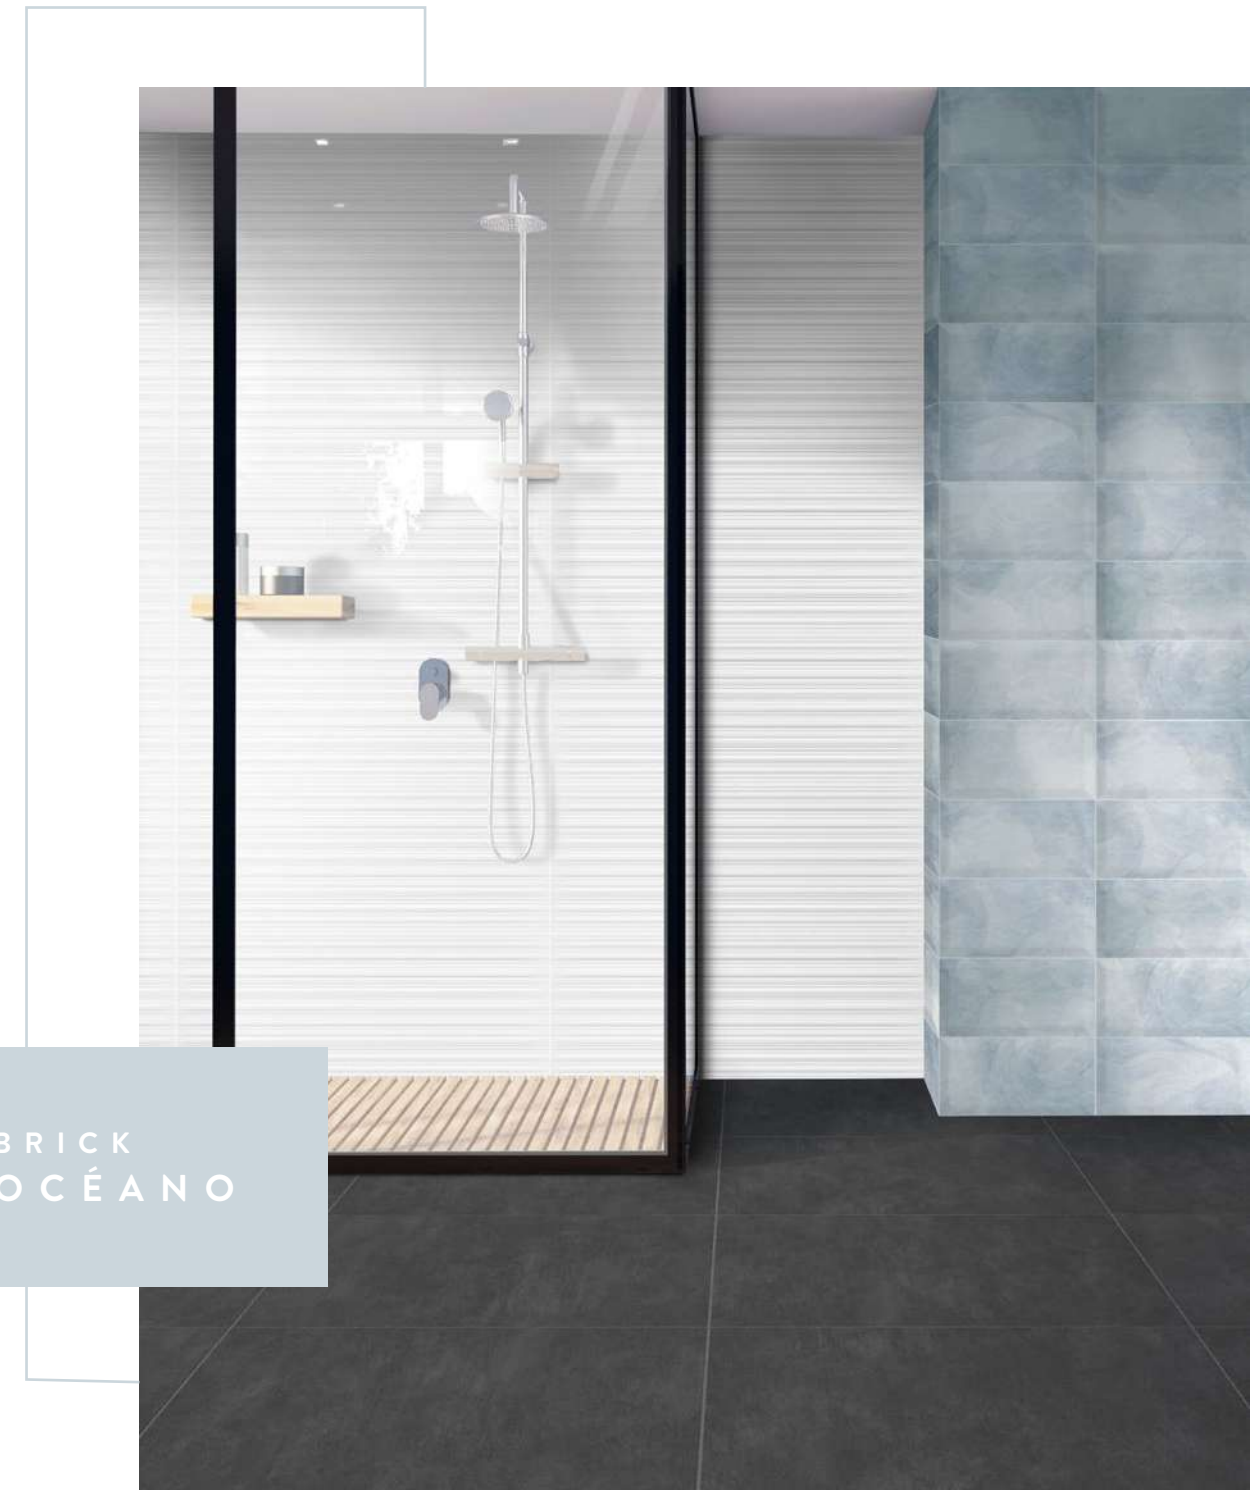

BRICK
OCÉANO

Brick en formato 15.6 x 30.5cm con diseño de mármol calacatta en tonalidades azules y en acabado mate muy suave al tacto. Es un revestimiento que fusiona un estilo clásico y elegante con el estilo moderno. Es ideal para revestir cualquier pared aportando sofisticación a los espacios. Su diseño y color es apto para combinar con todo tipo de revestimientos: madera, cemento, naturales, geometrías, etc. Cuenta con 9 caras diferenciadas para darle mayor naturalidad.