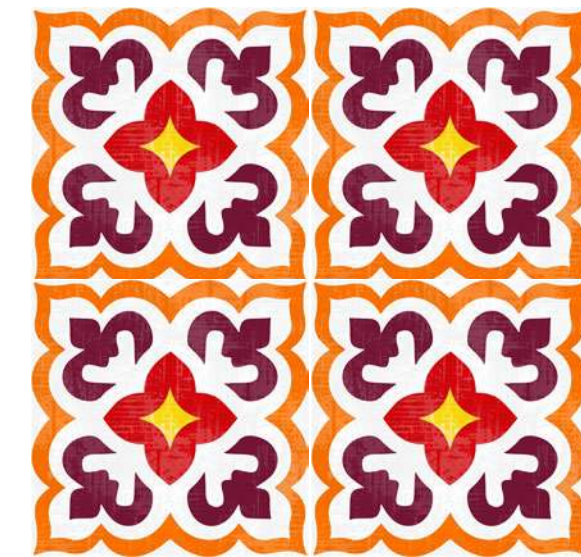

APLICACIÓN DISEÑO ÚNICO

Predominante en todo el ambiente, con aplicación del patrón propio del diseño.