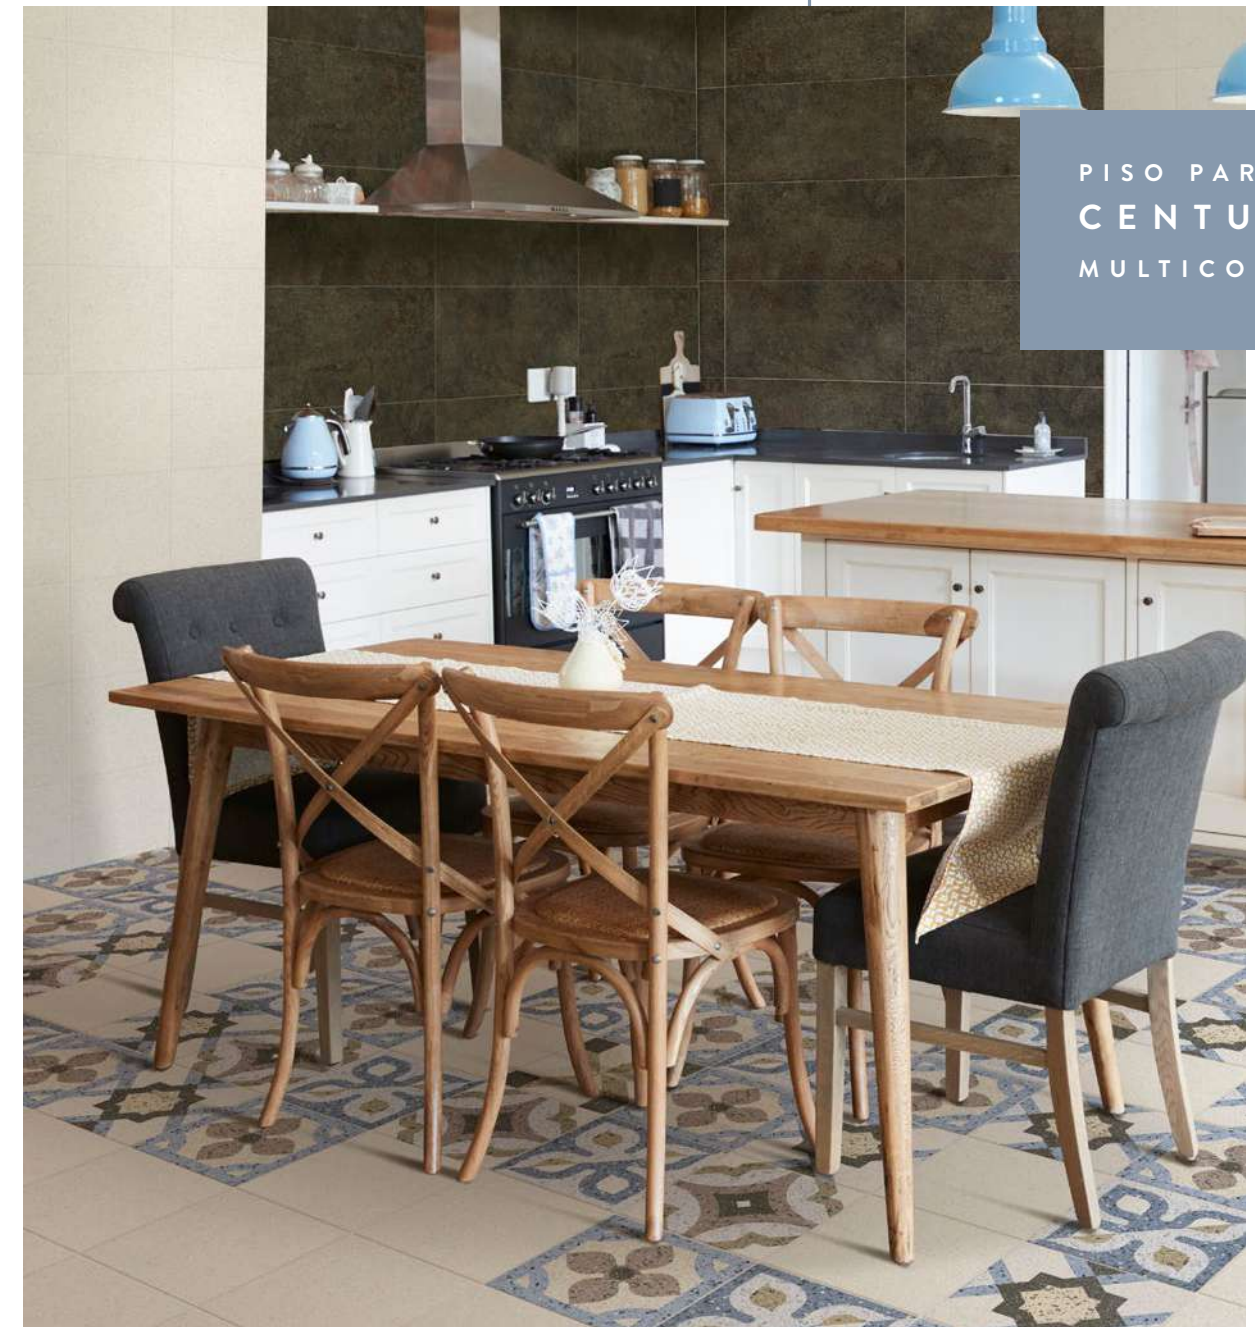

PISO PARED CENTURY MULTICOLOR

PISO PARED
CENTURY
MULTICOLOR