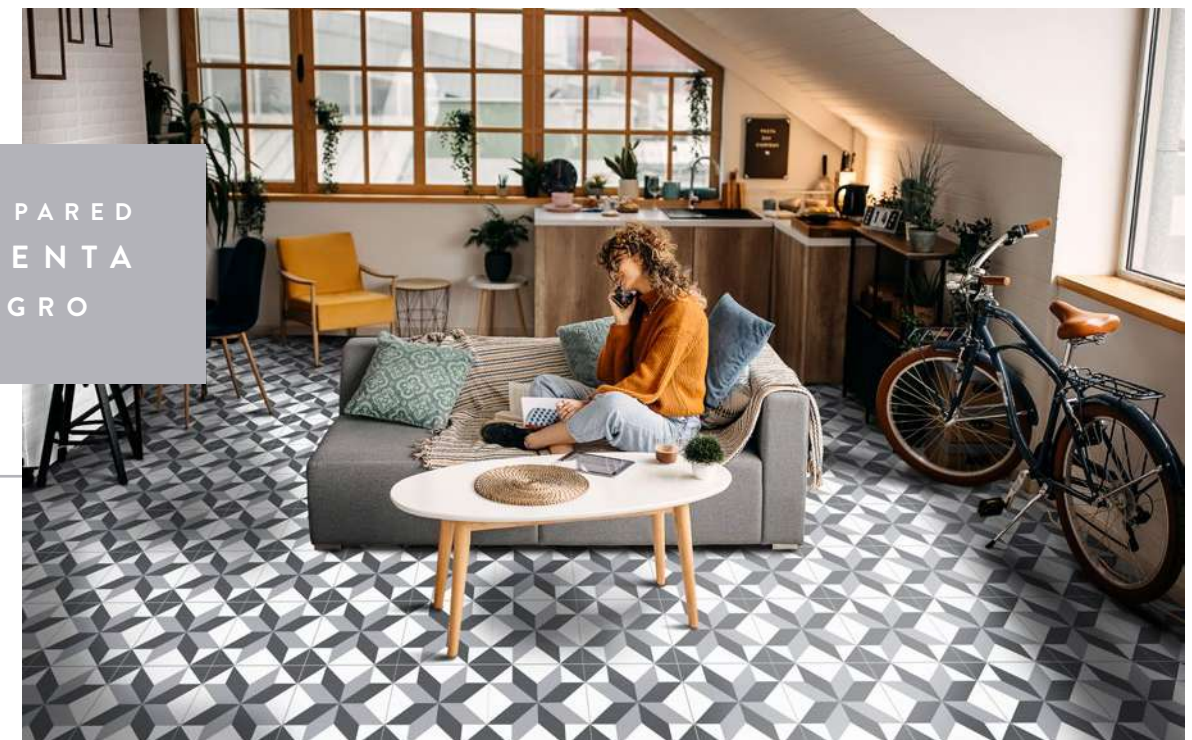

Ref: 300261791
30.6x30.6 cm

PISO PARED ARGENTA

El Decorado de forma Cuadrada Corona ARGENTA de acabado mate es de color negro y formato 30.6X30.6. Revestimiento con diseño geométrico moderno de elipses en mezcla de tonalidades grises y blanco, inspirados en los azulejos tipo hidráulico que han estado en tendencia en los últimos años. Puede aplicarse como diseño único o mezclarlo con las otras referencias de la serie Argenta para generar patrones y un diseño moderno. Apto para instalar en espacios interiores y exteriores cubiertos / techados; puede ser usado en piso y pared, ideal para uso en Comercial Moderado