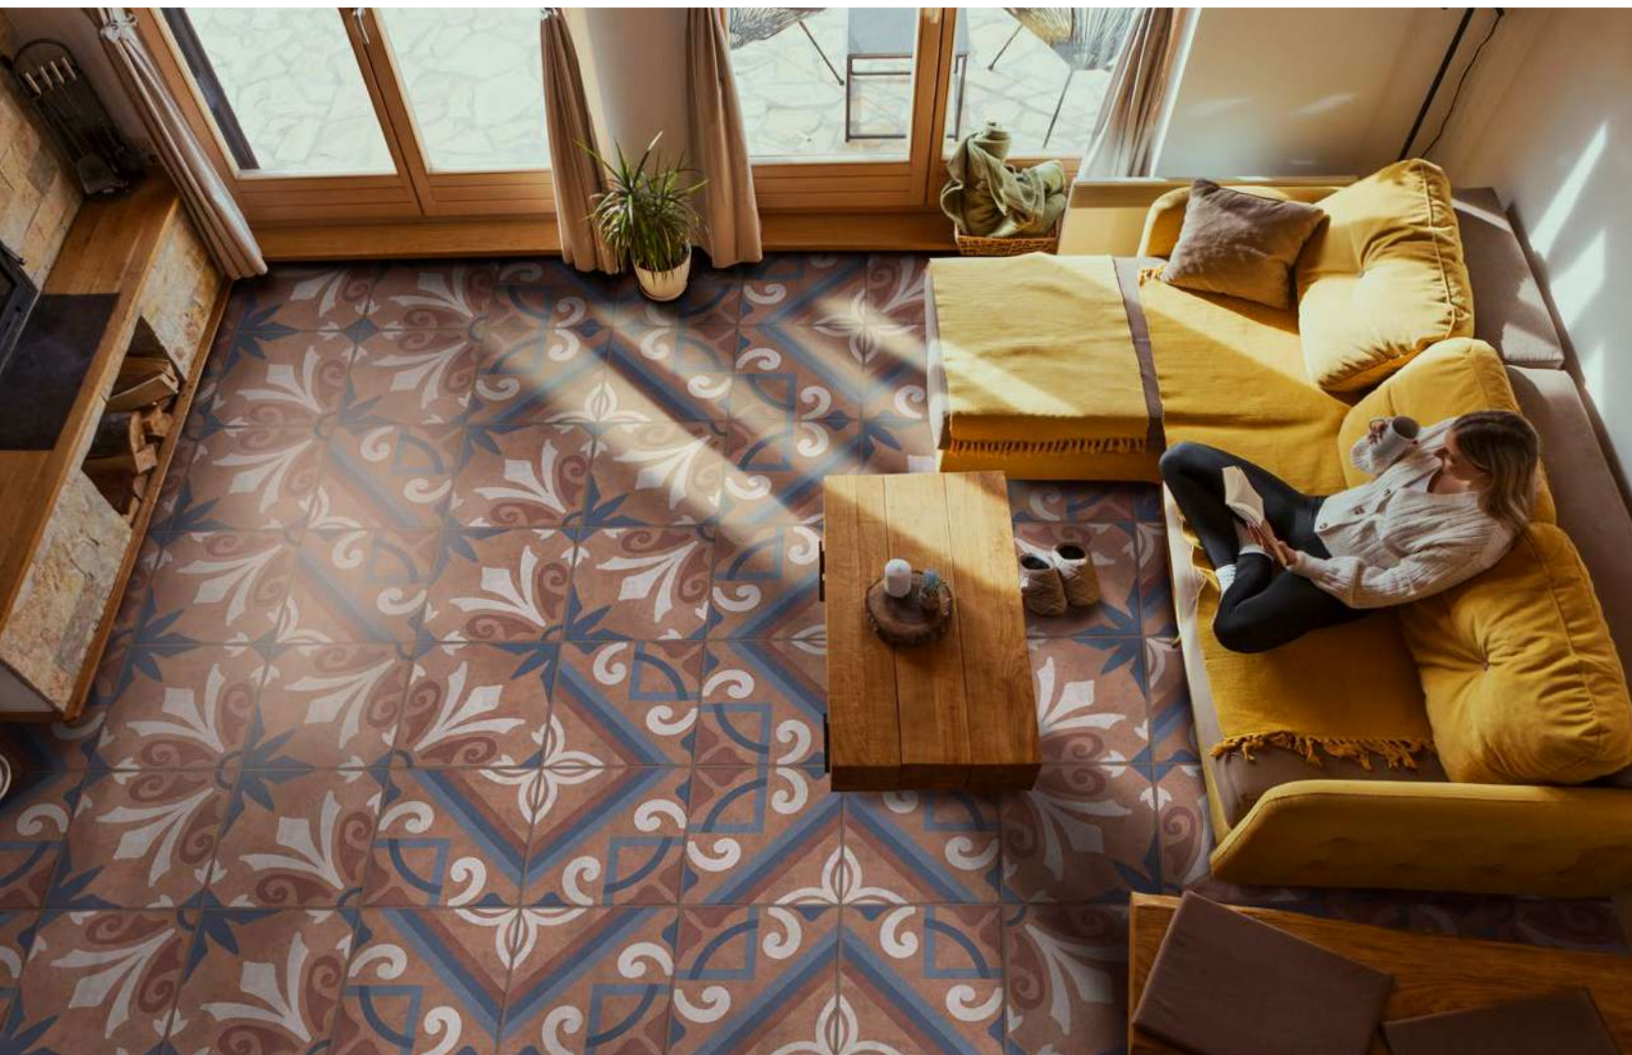

PISO PARED ALFARERO

El Decorado de forma Cuadrada Corona ALFARERO de acabado mate es de color terracota y formato 30.6X30.6. Revestimiento inspirado en los pisos ornamentales tradicionales llevados a una pieza tipo cotto que puede ser usado en piso y pared. Su diseño permite formar una figura geométrica/ornamental al instalarse varias piezas, logrando enriquecer los espacios donde se instale. Sus colores son una perfecta armonía entre terracota, beige y azul turquesa. Apto para instalar en espacios interiores y exteriores a cielo abierto, ideal para uso Comercial Moderado.