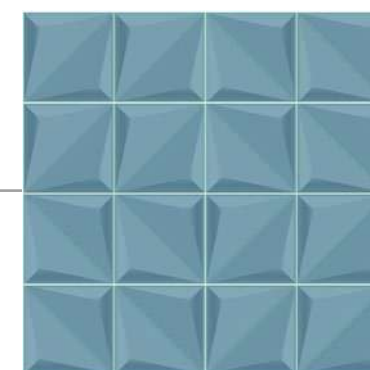

¡Anímate a descubrir este sinfín de posibilidades y explora cómo cada instalación puede tener una expresión de estilo y sofisticación!

Líneas paralelas

Rombos en secuencia

Mix Plano + Estructurado

Zig-Zag

Rombo en escala

HEXÁGONOS

IDEAS DE APLICACIÓN Y PLANTILLAS DE INSTALACIÓN

Explora las infinitas posibilidades de instalación que ofrecen nuestros revestimientos decorativos de forma hexagonal en formato 23.2X26.8. Una opción versátil que puedes llevar al piso o a la pared y es ideal tanto para instalar en grandes áreas como para acentos sutiles dentro de un espacio.