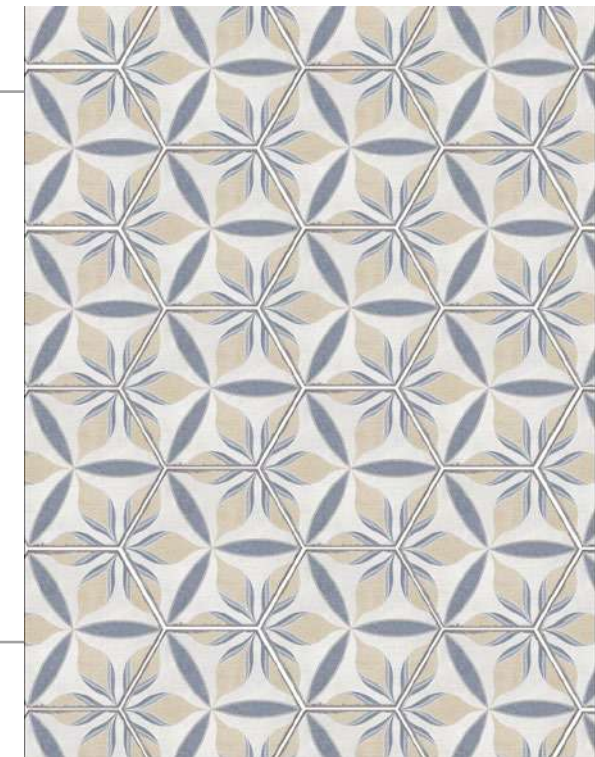

APLICACIÓN

APLICACIÓN

APLICACIÓN

ÍNDICE

APLICACIÓN PARED COMPLETA

Tono o diseño único
2,30m x 1m

ÍNDICE

APLICACIÓN PARED COMPLETA