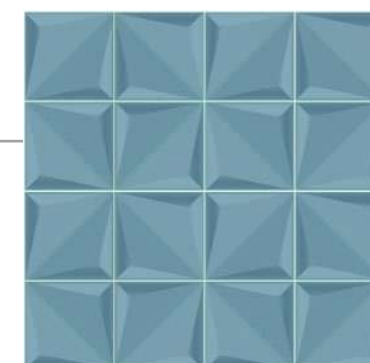

Rombos en secuencia