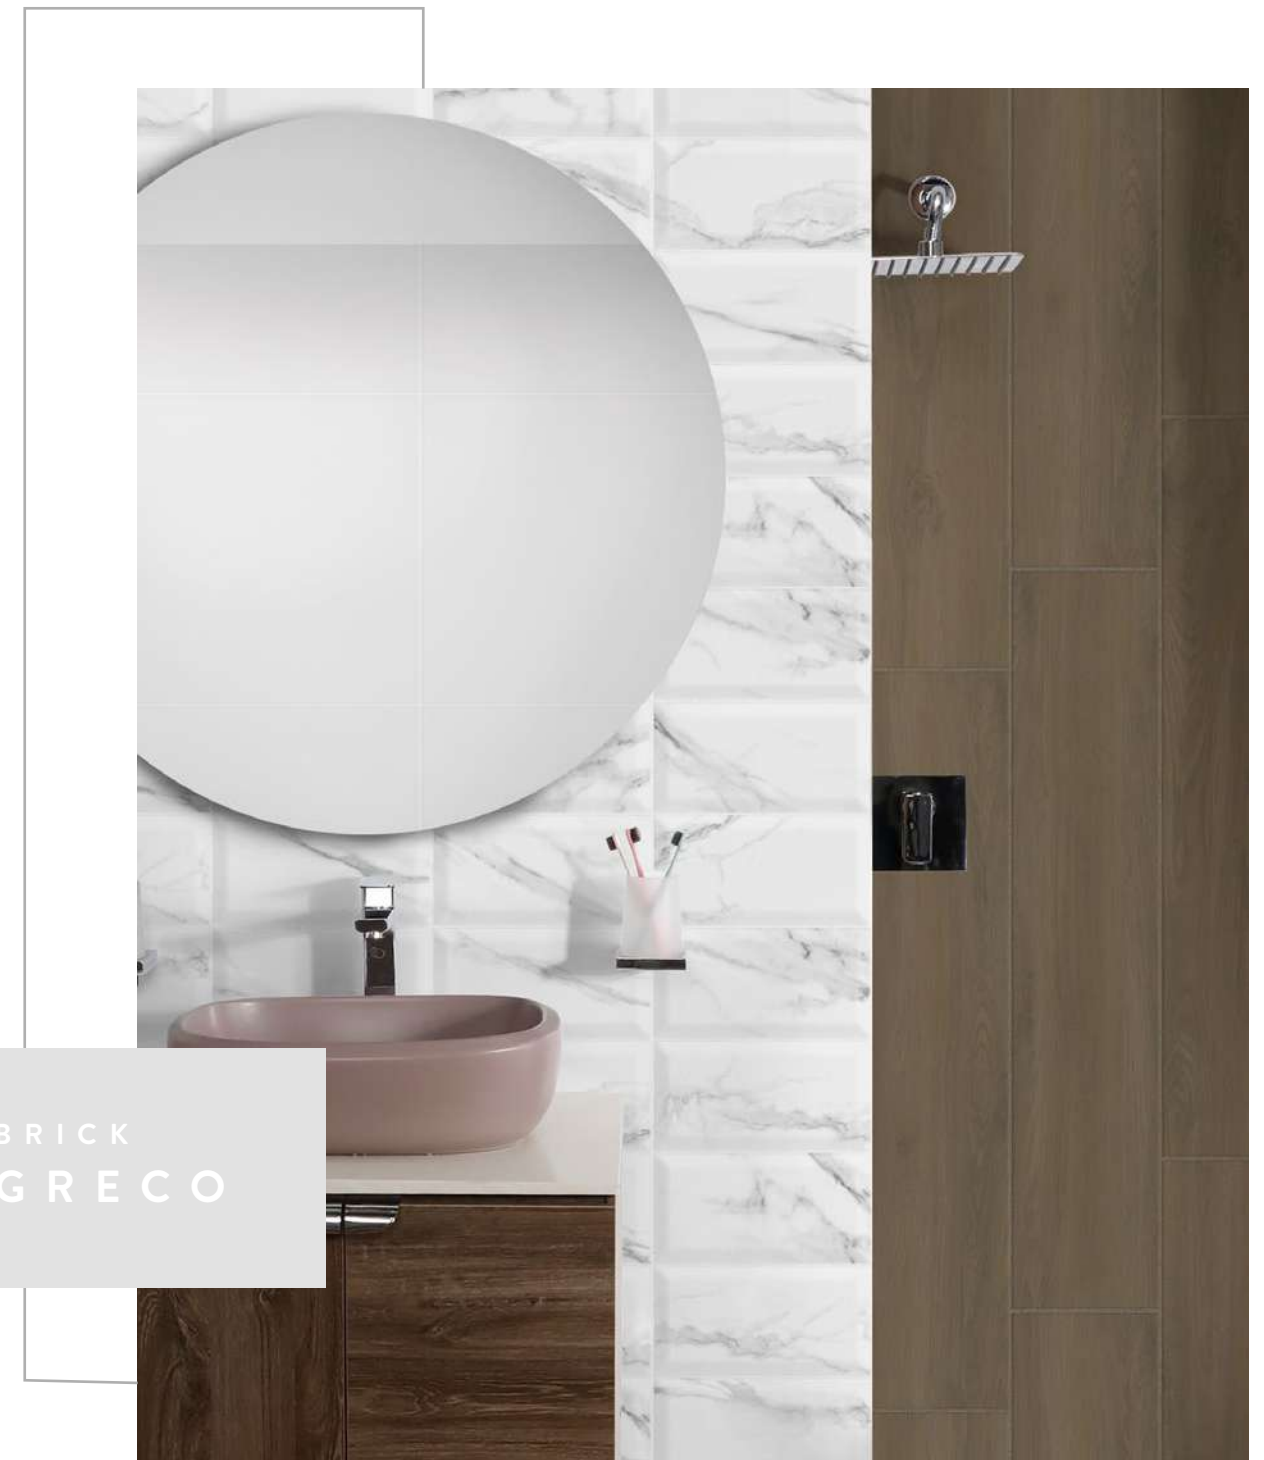

BRICK
GRECO

Brick en formato 15.6 x 30.5 cm con diseño de mármol calacatta en acabado mate muy suave al tacto. Es un revestimiento que fusiona un estilo clásico y elegante con el estilo moderno. Es ideal para revestir cualquier pared aportando sofisticación a los espacios. Su diseño y color es apto para combinar con todo tipo de revestimientos: madera, cemento, naturales, geometrías, etc. Cuenta con 22 caras diferenciadas para darle mayor naturalidad.