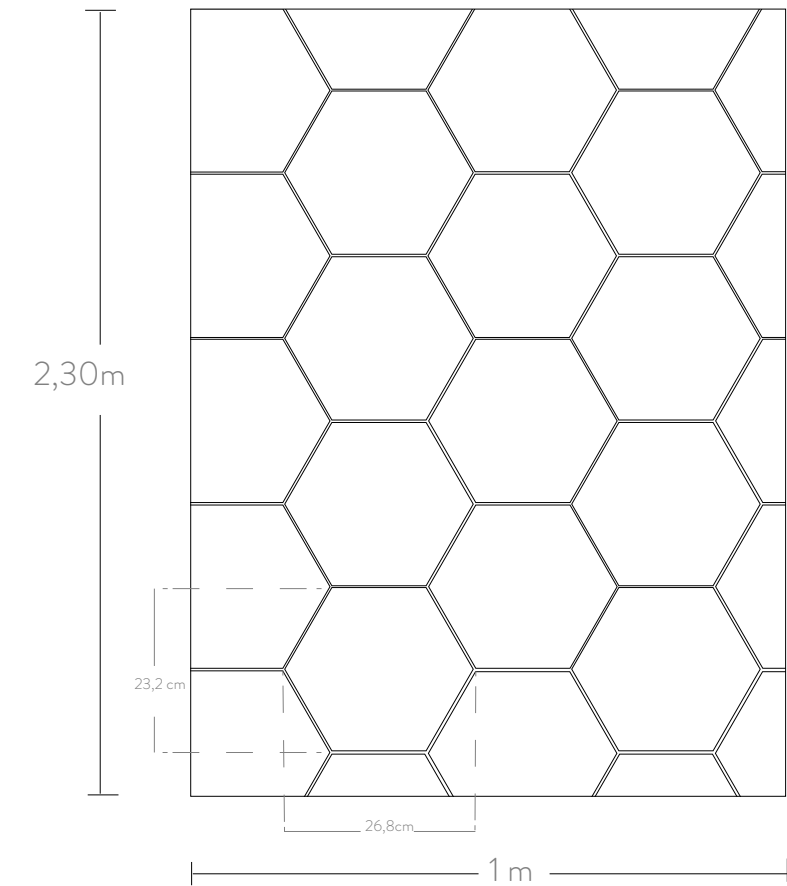

APLICACIÓN

APLICACIÓN

APLICACIÓN

ÍNDICE

APLICACIÓN PARED COMPLETA

Tono o diseño único
2,30m x 1m

ÍNDICE

APLICACIÓN PARED COMPLETA