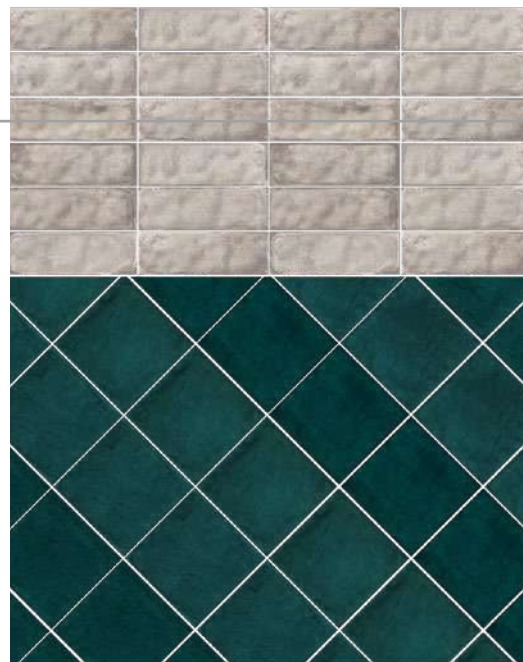

CONTRASTE VISUAL:

La combinación de dos formatos diferentes, como piezas cuadradas y rectangulares, crea un contraste visual interesante que puede agregar dinamismo y profundidad al diseño. Este contraste puede ayudar a romper la monotonía y agregar interés visual a la pared.

Flexibilidad en el diseño: Al combinar diferentes formatos de piezas cerámicas, se abre un amplio abanico de posibilidades de diseño. Se puede experimentar con patrones, disposiciones y combinaciones de colores para crear efectos únicos y personalizados que se adapten a las preferencias estéticas y funcionales de cada espacio.