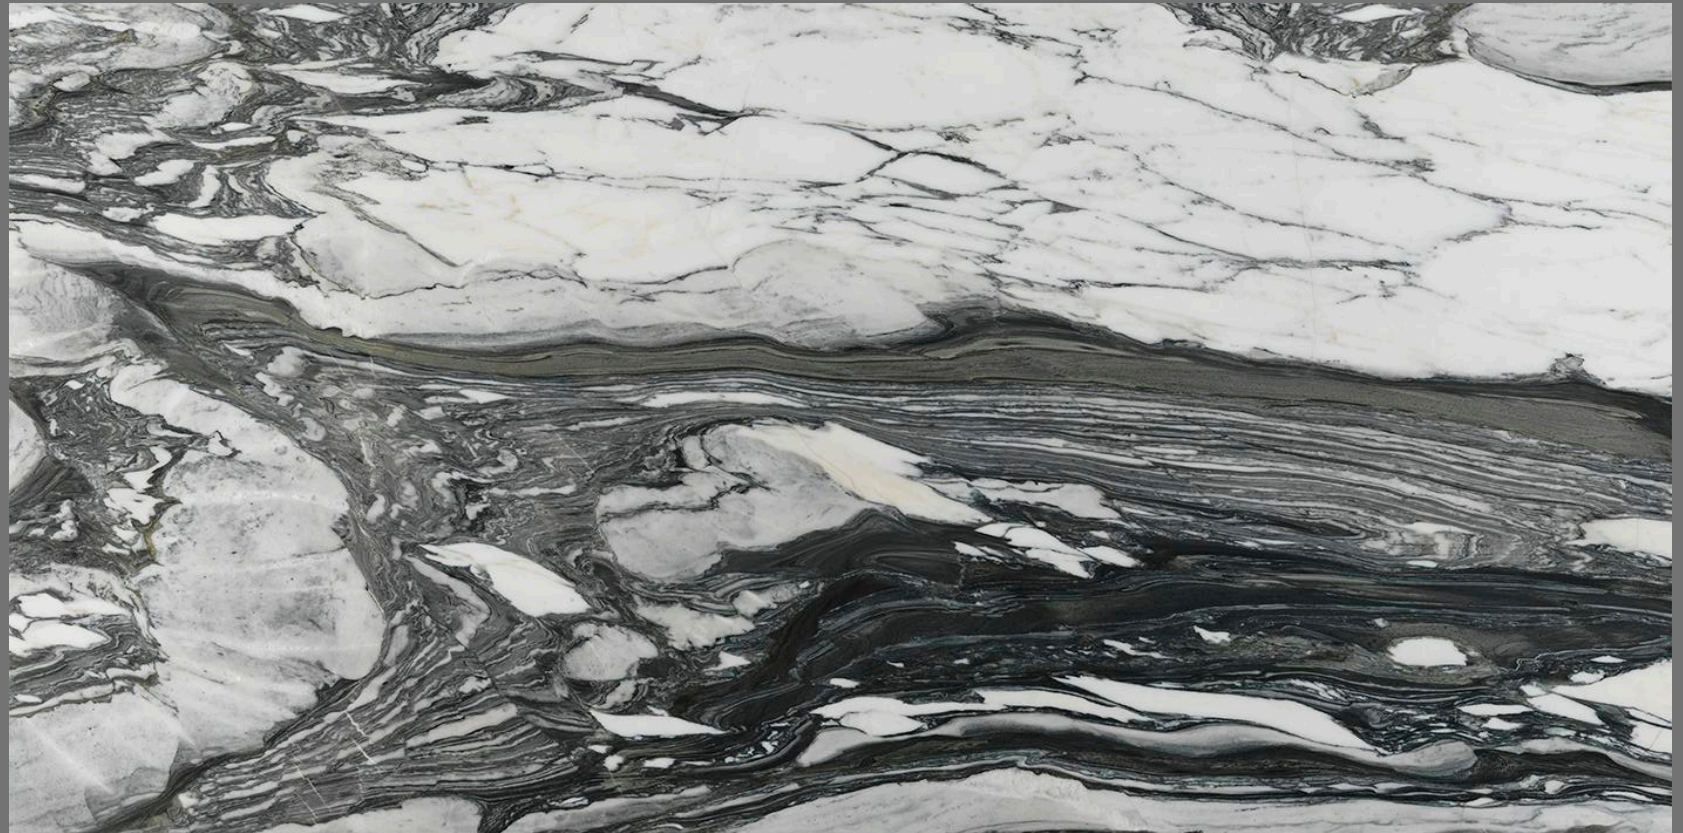

ARABESCATTO CORCHIA

Formato:
1600x3200 mm

Espesor: 12mm

Acabado: Mate

Diseño:
Marmozalizado