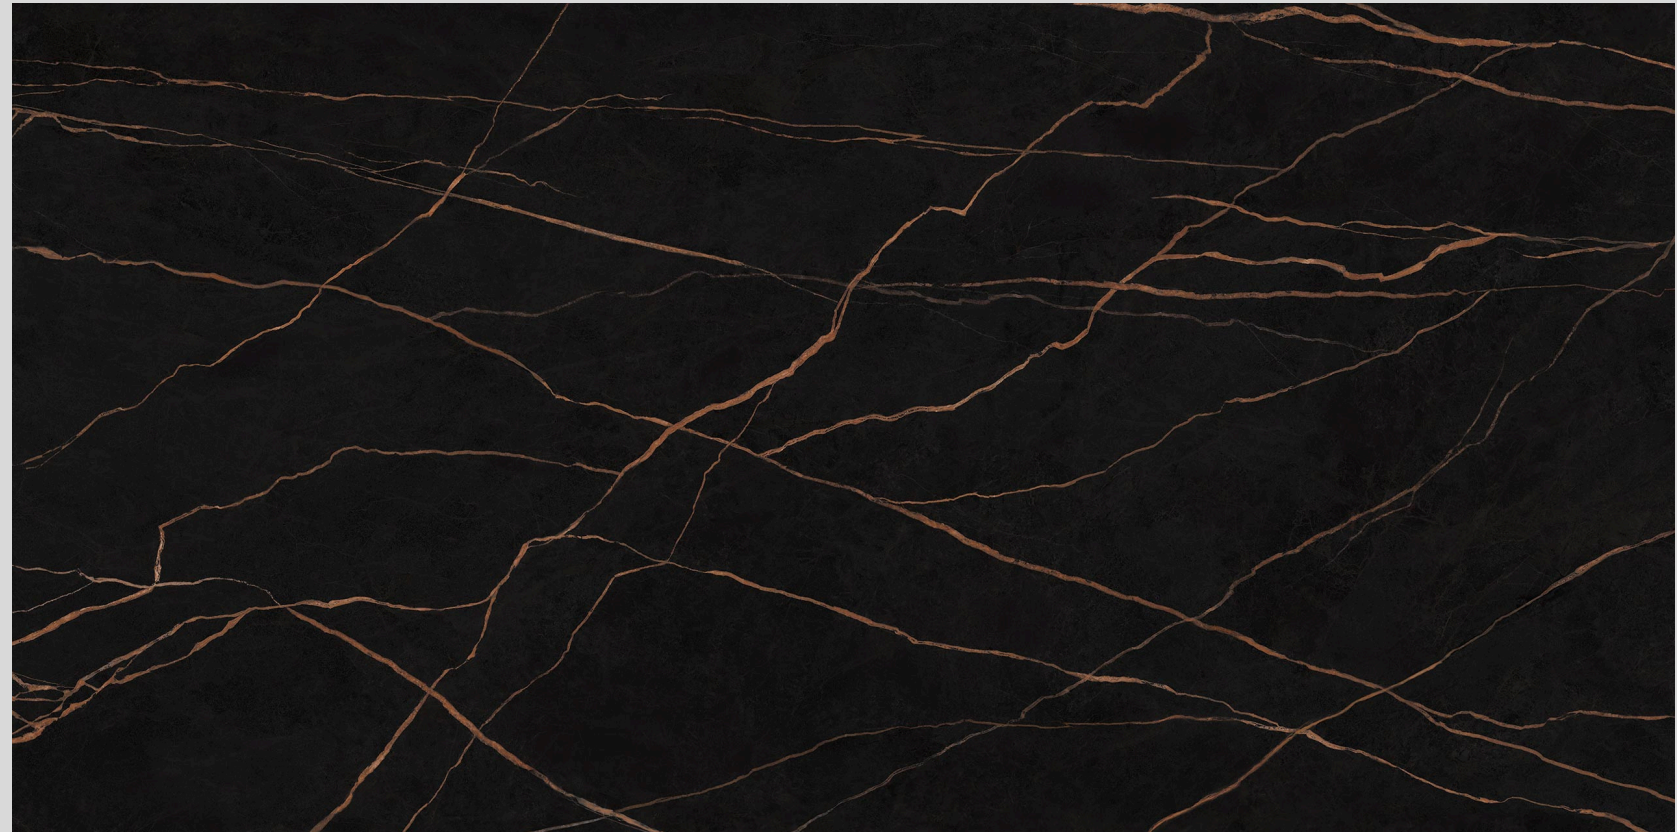

SAINT LAURENT

Formato:
1600x3200 mm

Espesor: 12mm

Acabado: Mate

Diseño:
Marmozalizado